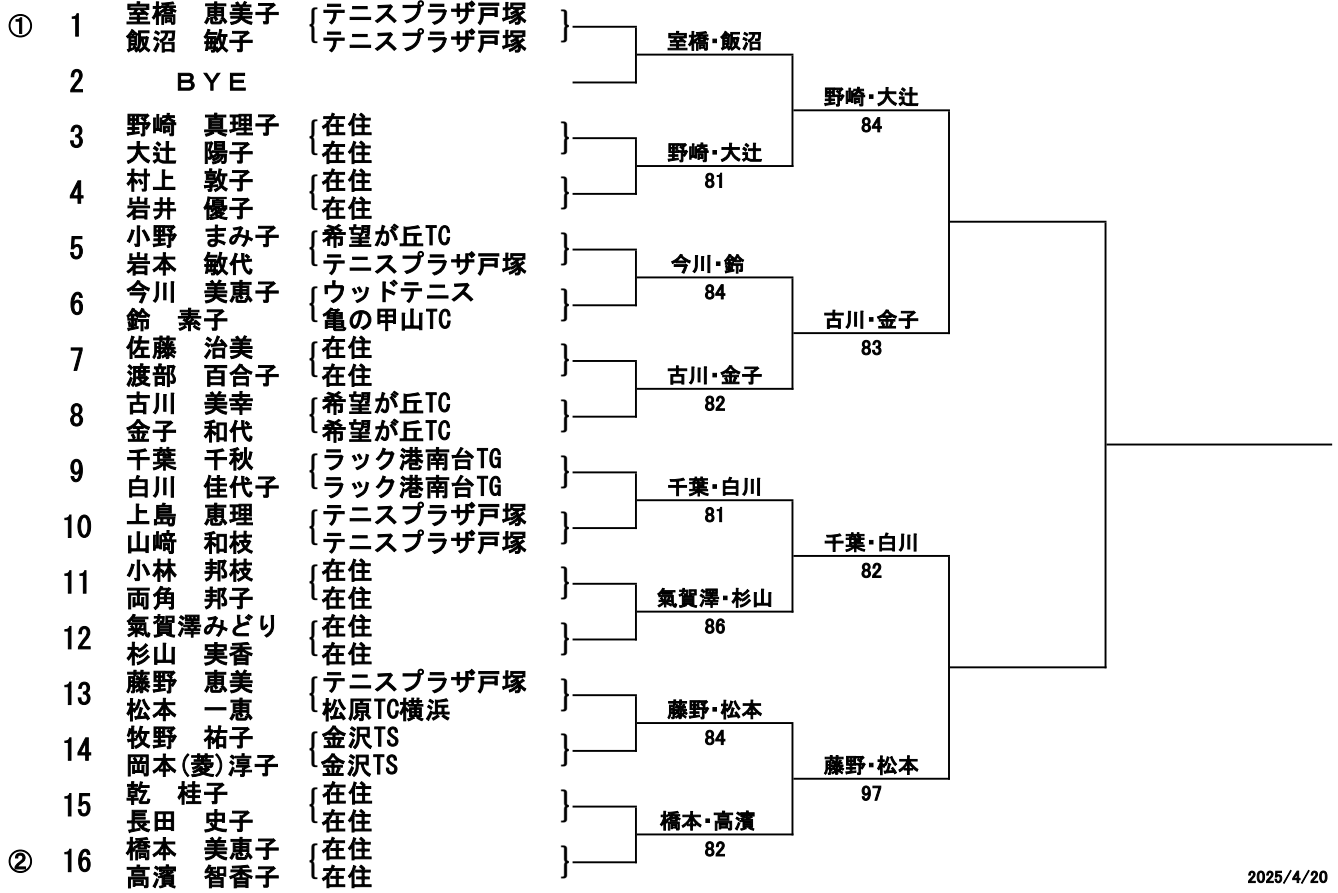

女子60歳以上ダブルス(1~16)

第79回横浜市民ダブルス大会

シード

1R

QF

SF

F

シード順位

- ① 1 室橋 恵美子 {テニスプラザ戸塚 }
飯沼 敏子 {テニスプラザ戸塚 }
- ② 16 橋本 美恵子 {在住 }
高濱 智香子 {在住 }