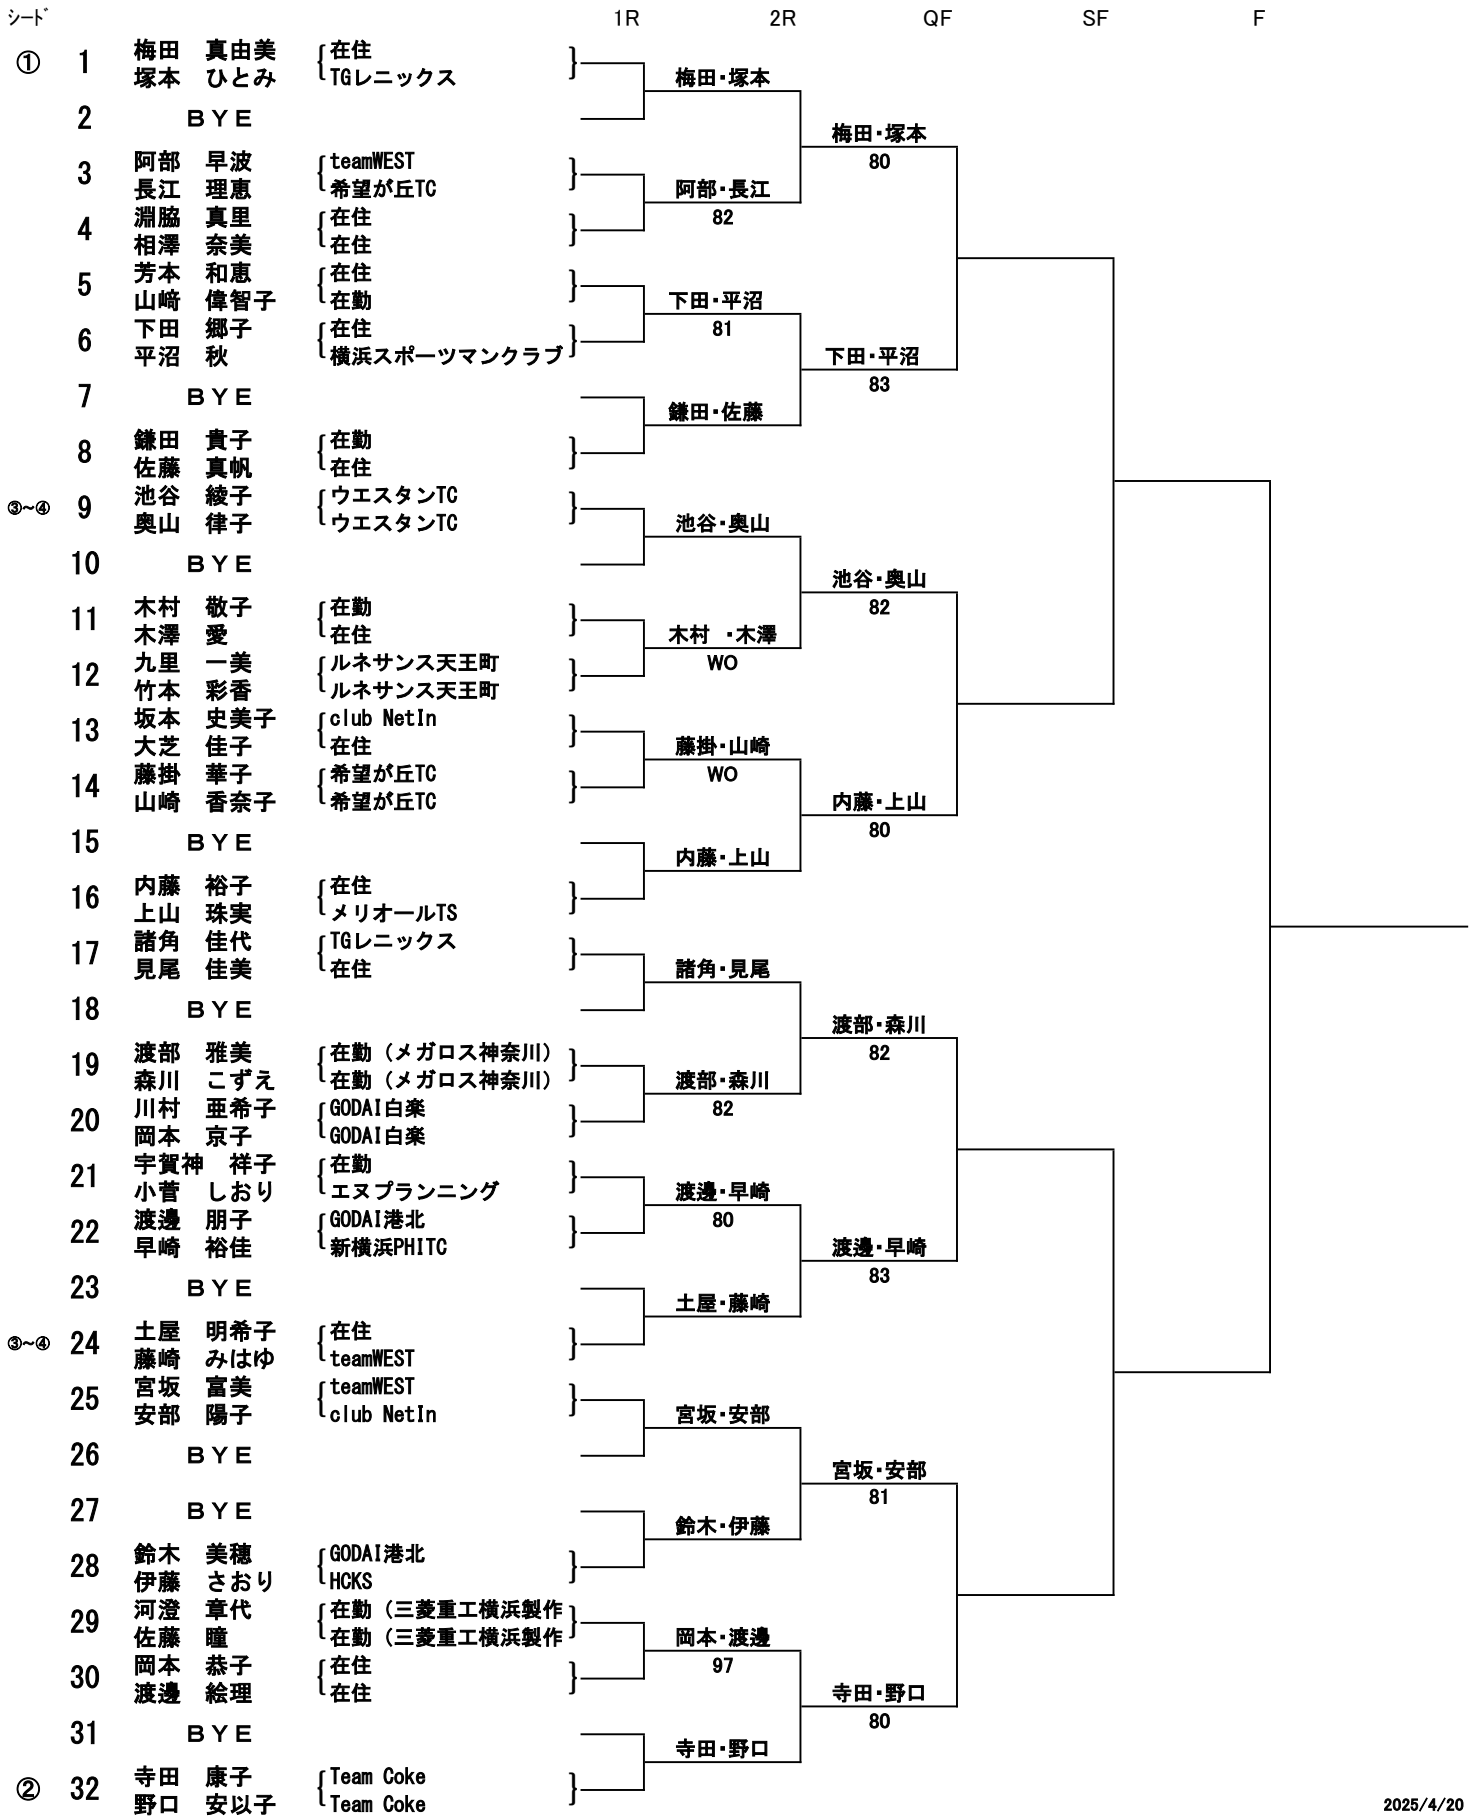

女子45歳以上ダブルス(1~32)

第79回横浜市民ダブルス大会

シード順位

- ① 1 梅田 真由美 { 在住
塚本 ひとみ TGレニックス }
- ② 32 寺田 康子 { Team Coke
野口 安以子 Team Coke }
- ③~④ 9 池谷 綾子 { ウェスタンTC
奥山 律子 ウェスタンTC }
- ③~④ 24 土屋 明希子 { 在住
藤崎 みはゆ teamWEST }