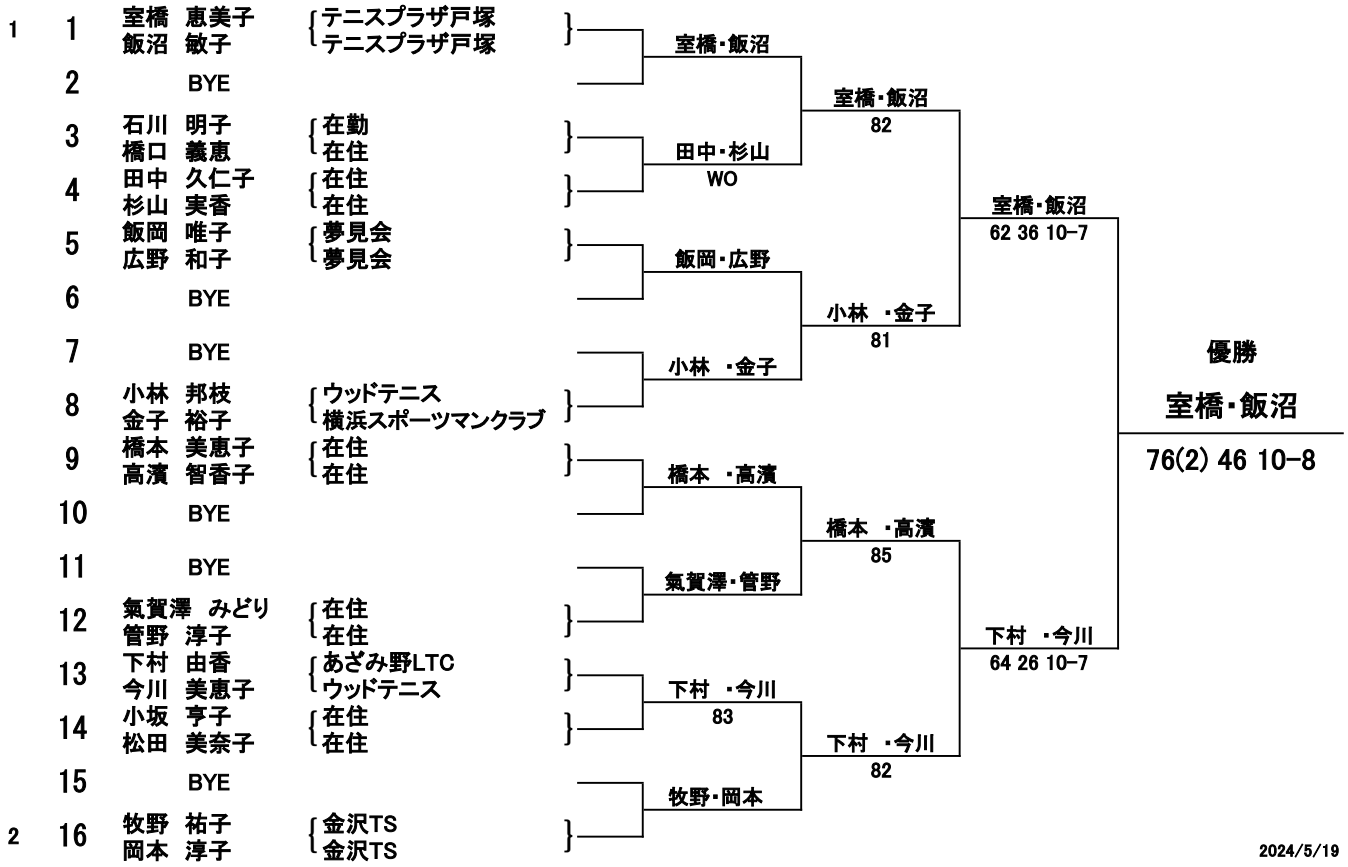

女子60歳以上ダブルス(1~16)

第78回横浜市民ダブルス大会

シード

1R QF SF F

シード順位

1	1	室橋 恵美子	飯沼 敏子	テニスプラザ戸塚
2	16	牧野 祐子	岡本 淳子	金沢TS