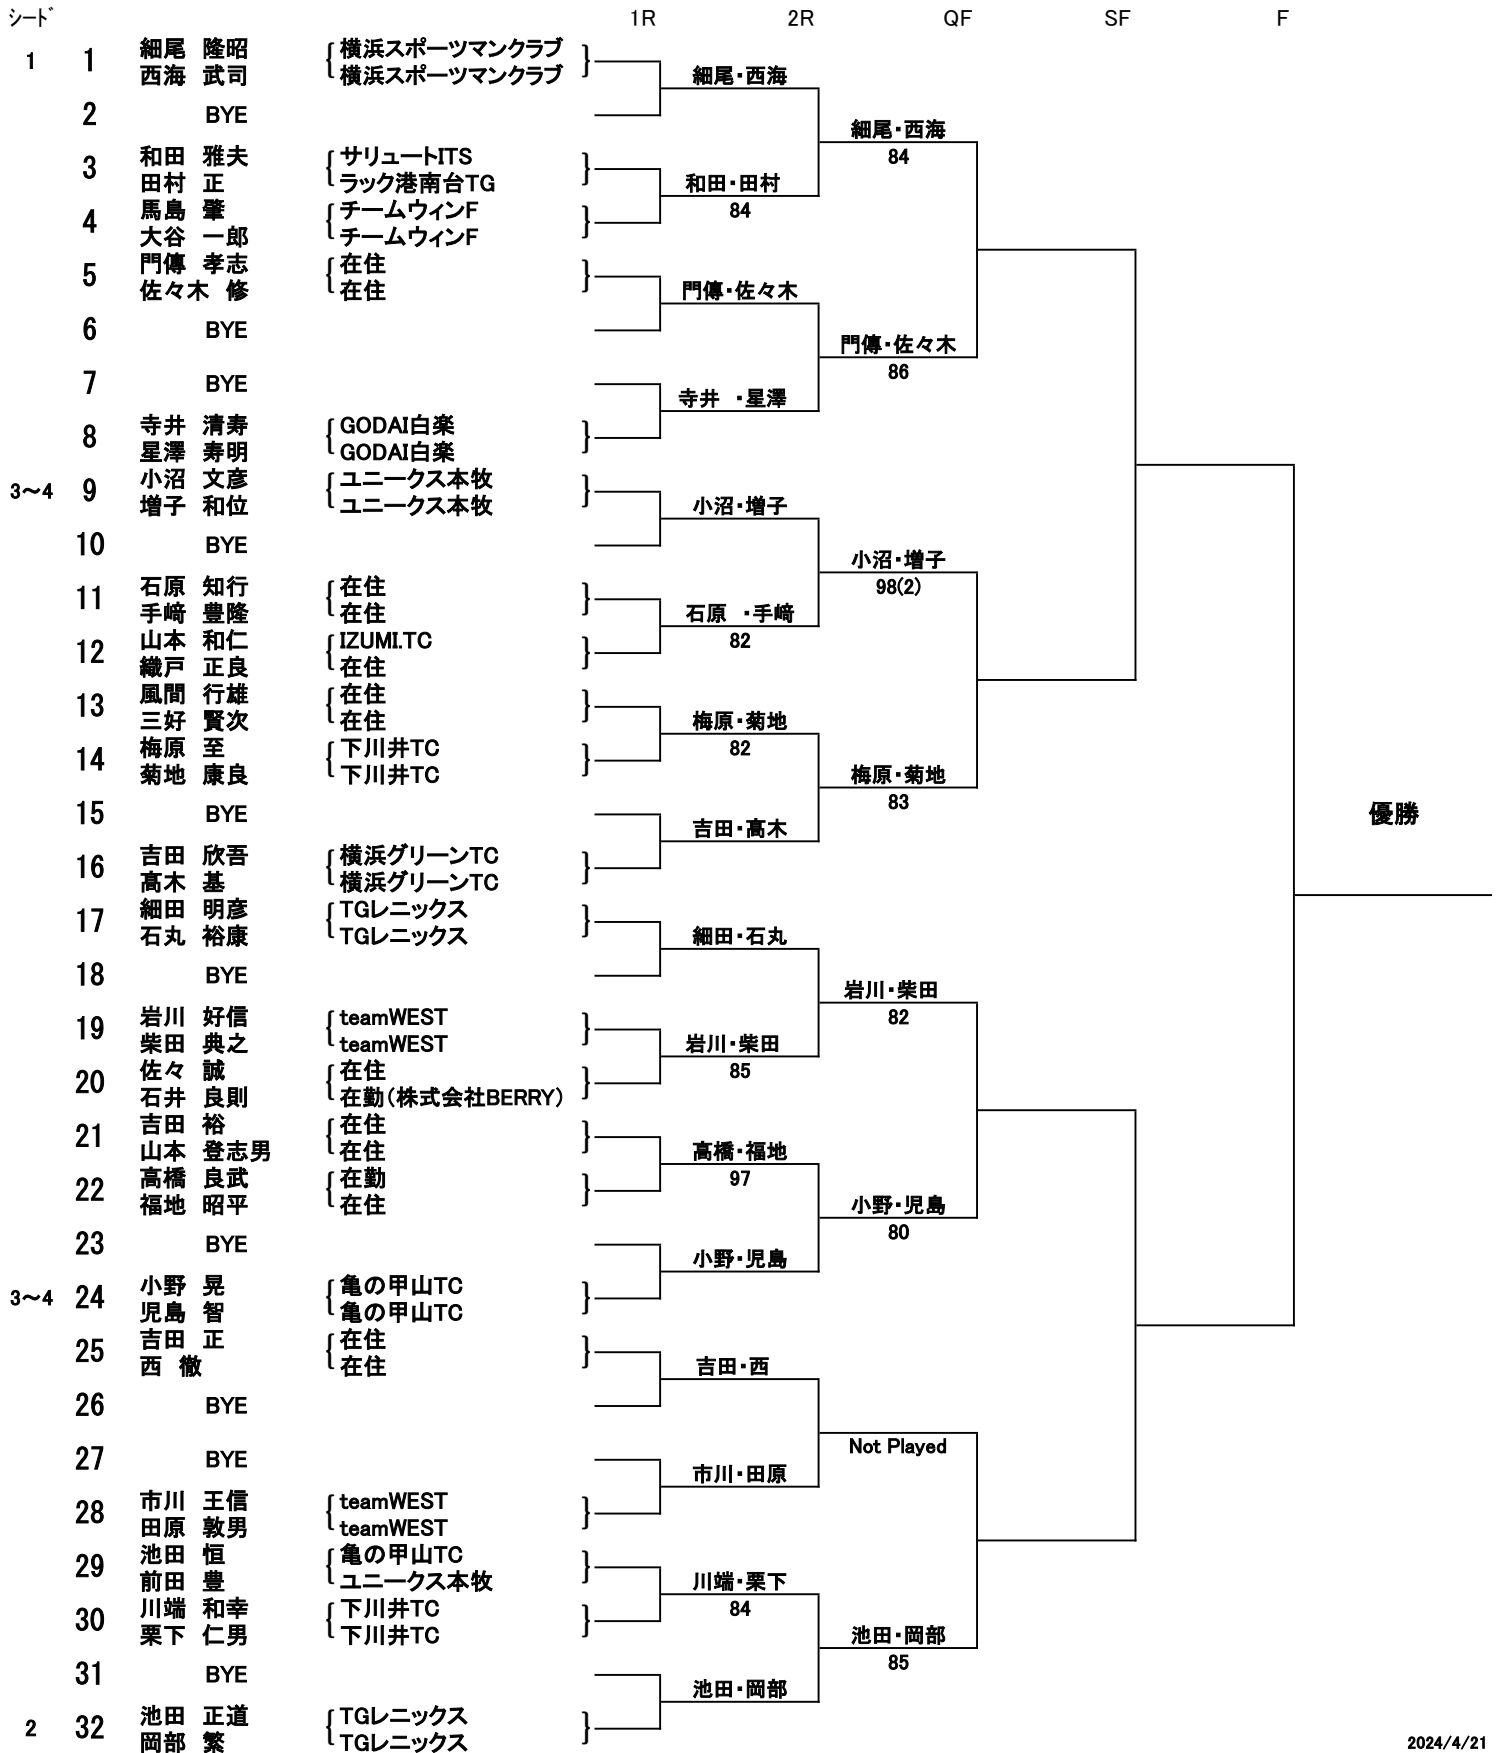

男子65歳以上ダブルス(1~32)

第78回横浜市民ダブルス大会

シード順位

1	1	細尾 隆昭 / 西海 武司	{ 横浜スポーツマンクラブ }
2	32	池田 正道 / 岡部 繁	{ TGLEニックス }
3~4	9	小沼 文彦 / 増子 和位	{ ユニークス本牧 }
3~4	24	小野 晃智 / 児島 正	{ 亀の甲山TC }