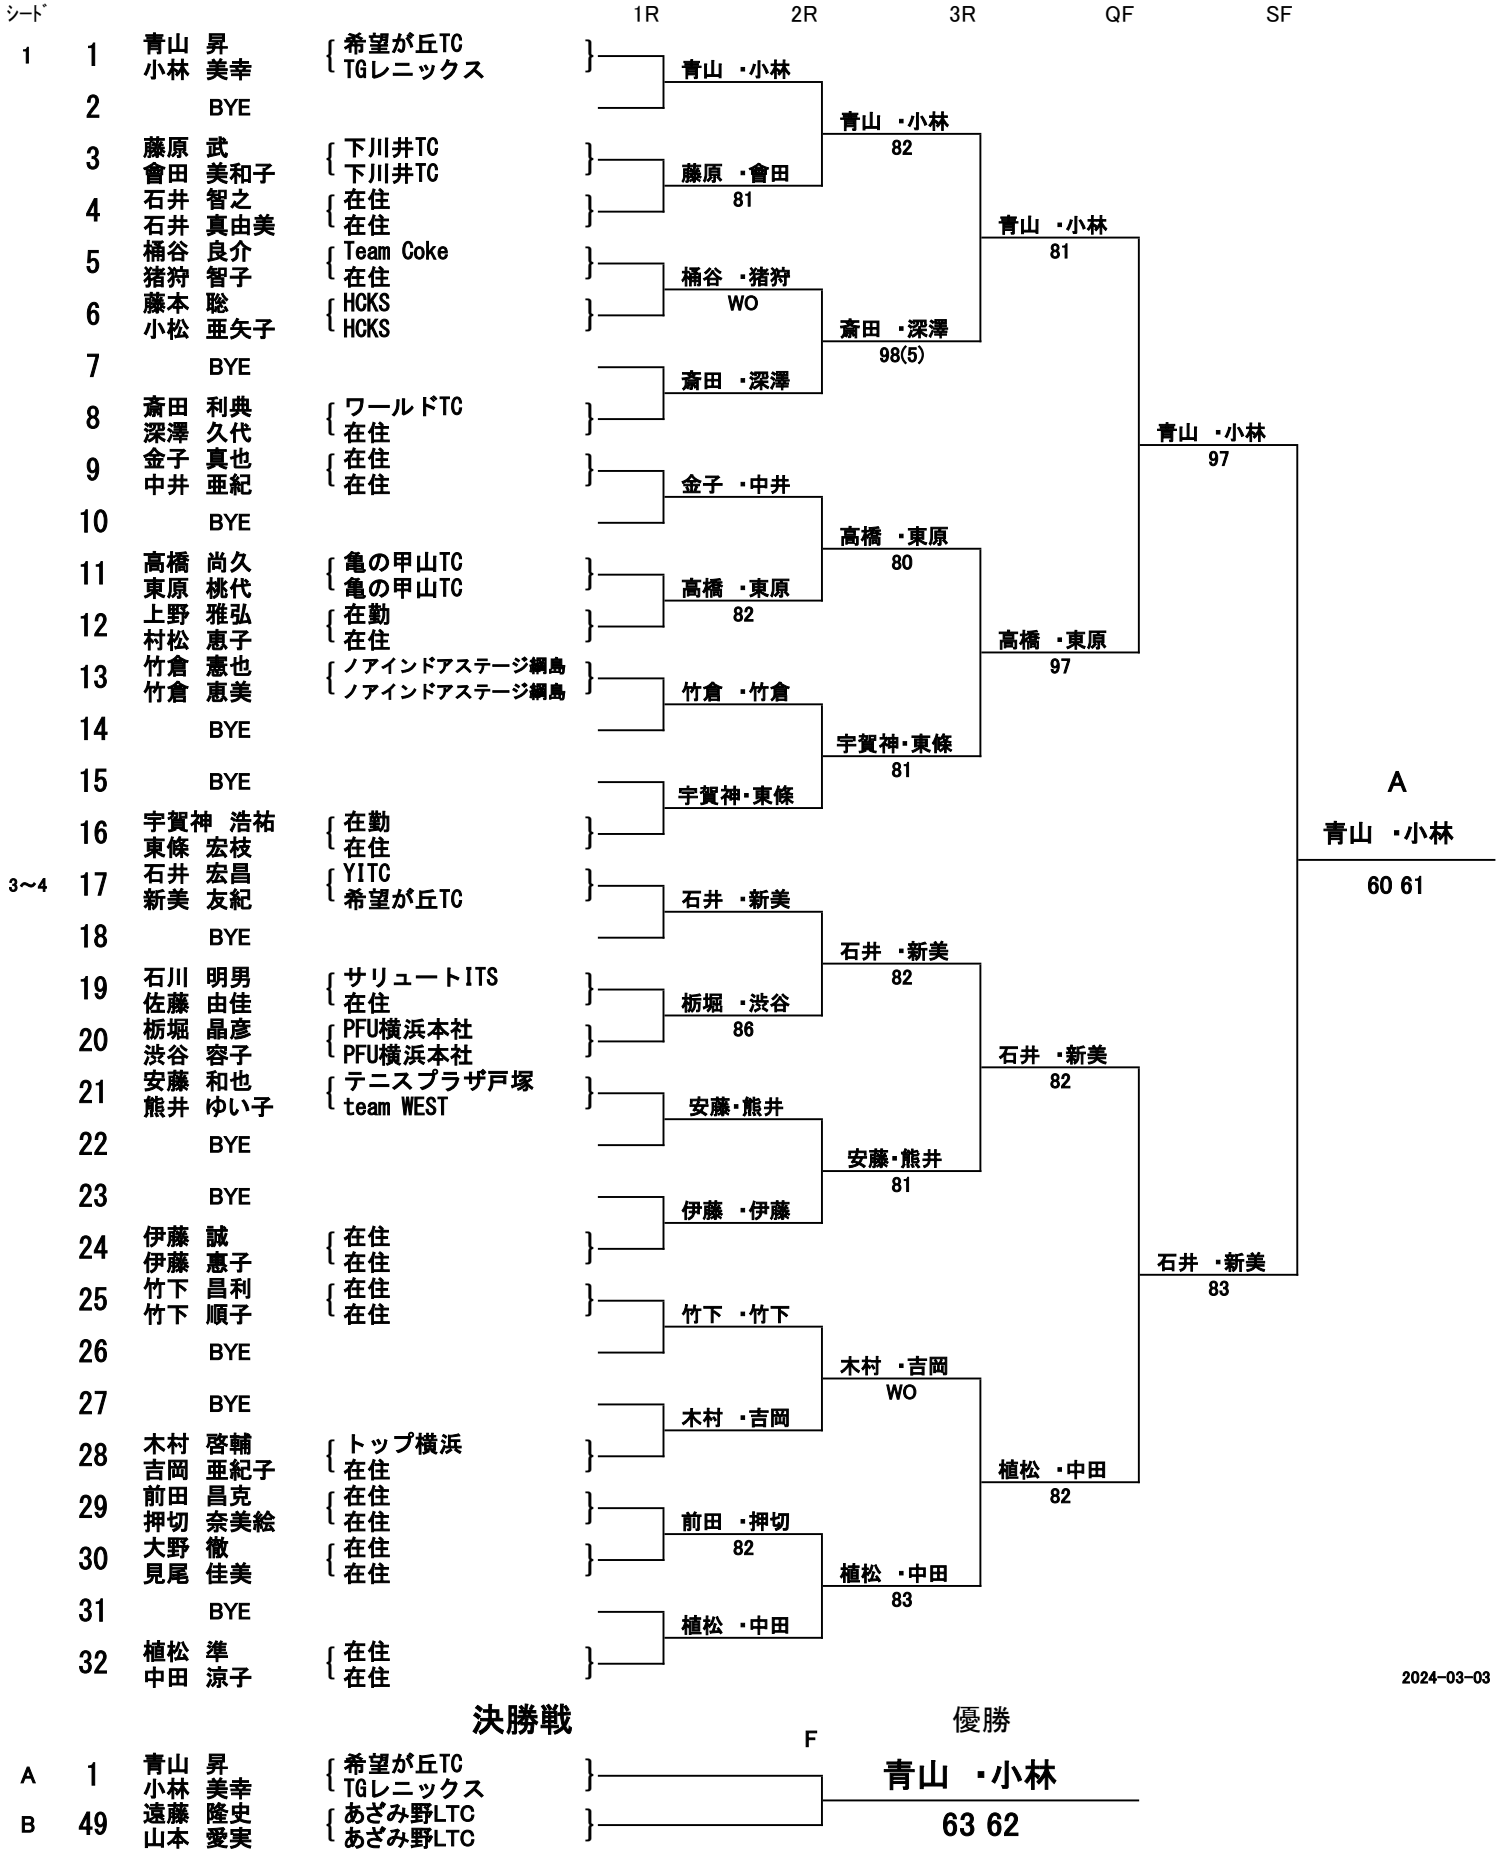

100才以上ミックス (1/2) 1~32

100才以上ミックス (2/2) 33~64

シート

			1R	2R	3R	QF	SF
	33	佐藤 広陽 石川 真佐子	{ 在住 横浜スポーツマンクラブ }	佐藤・石川			
	34	BYE			出井・佐治		
	35	兼平 克巳 平林 浩子	{ 希望が丘TC 在住 }	出井・佐治	85		
	36	出井 晃 佐治 令子	{ 在勤 在住 }	WO		出井・佐治	
	37	大野 剛 大野 美江	{ 横浜ガーデンTC 横浜ガーデンTC }	大野・大野		84	
	38	BYE			飯塚・山中		
	39	BYE			83		
	40	飯塚 健 山中 葉子	{ 在住 在住 }				河西・神田
	41	山崎 伸浩 山崎 香奈子	{ 希望が丘TC 希望が丘TC }	山崎・山崎		WO	
	42	BYE			松崎・横皇		
	43	BYE			80		
	44	松崎 順一 横皇 詠代	{ 在住 在住 }			河西・神田	
	45	須田 環 須田 多恵子	{ 在住 在住 }	藤原・榊原	85	85	
	46	藤原 靖浩 榊原 智子	{ 在住 在住 }	84		河西・神田	
	47	BYE			河西・神田	80	
3~4	48	河西 雅弘 神田 玲央	{ ポーチ Team Coke }				B 遠藤・山本
	49	遠藤 隆史 山本 愛実	{ あざみ野LTC あざみ野LTC }	遠藤・山本			26 62 10-5
	50	BYE			遠藤・山本		
	51	熊澤 輝昭 木澤 愛	{ team WEST team WEST }	熊澤・木澤	81		
	52	笹木 等 中川 志乃	{ 金沢TS 金沢TS }	WO		遠藤・山本	
	53	汐口 正臣 土屋 佳子	{ 在住 在住 }	汐口・土屋		86	
	54	BYE			汐口・土屋		
	55	BYE			83		
	56	本田 明義 道下 亜子	{ 在住 在住 }				遠藤・山本
	57	酒巻 順一 高井 美香	{ 在住 在住 }	酒巻・高井		WO	
	58	BYE			臼井・宇賀神		
	59	BYE			85		
	60	臼井 武士 宇賀神 祥子	{ エヌプランニング 在勤 }	臼井・宇賀神		日野・金子	
	61	秋吉 勇哉 小菅 知美	{ NTTテクノクロス 在住 }	藤原・藤原		84	
	62	藤原 賢一 藤原 陽子	{ ウッドテニス 在住 }	84		日野・金子	
	63	BYE			日野・金子	84	
2	64	日野 哲也 金子 和代	{ 希望が丘TC 希望が丘TC }				
シート順位							
1	1	青山 昇 小林 美幸	{ 希望が丘TC TGLEニックス }				
2	64	日野 哲也 金子 和代	{ 希望が丘TC 希望が丘TC }				
3~4	17	石井 宏昌 新美 友紀	{ YITC 希望が丘TC }				
3~4	48	河西 雅弘 神田 玲央	{ ポーチ Team Coke }				