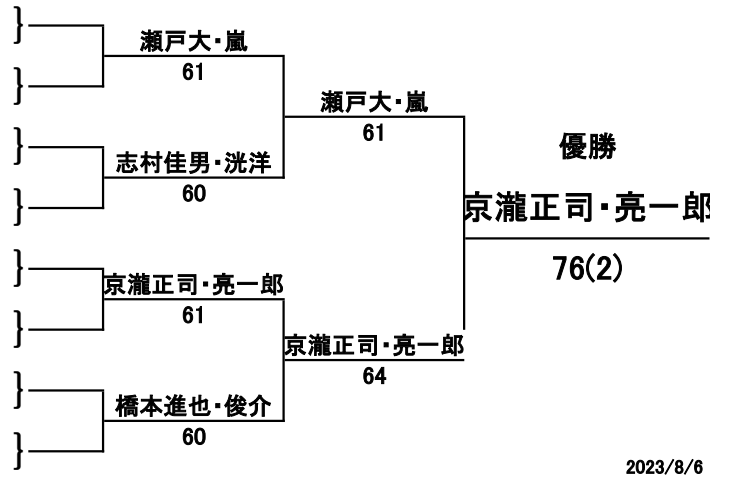

高校生以下・男子

横浜親子ダブルス2023

シート

1

- 1
- 2
- 3
- 4
- 5
- 6
- 7
- 8

瀬戸大
瀬戸嵐
和泉将一
和泉真生
三島健介
三島宏介
志村佳男
志村洸洋
北島正
北島佑音
京瀧正司
京瀧亮一郎
村山大二
村山寛季
橋本進也
橋本俊介

{ 在住
{ 在住
{ 在住
{ 在住
{ なし
{ 在学(聖光学院)
{ 在住
{ 在住
{ 在住
{ 在住
{ 在住
{ 在住
{ 在住
{ 在住
{ 在住
{ 在住
{ 在住

1R

SF

F

2023/8/6