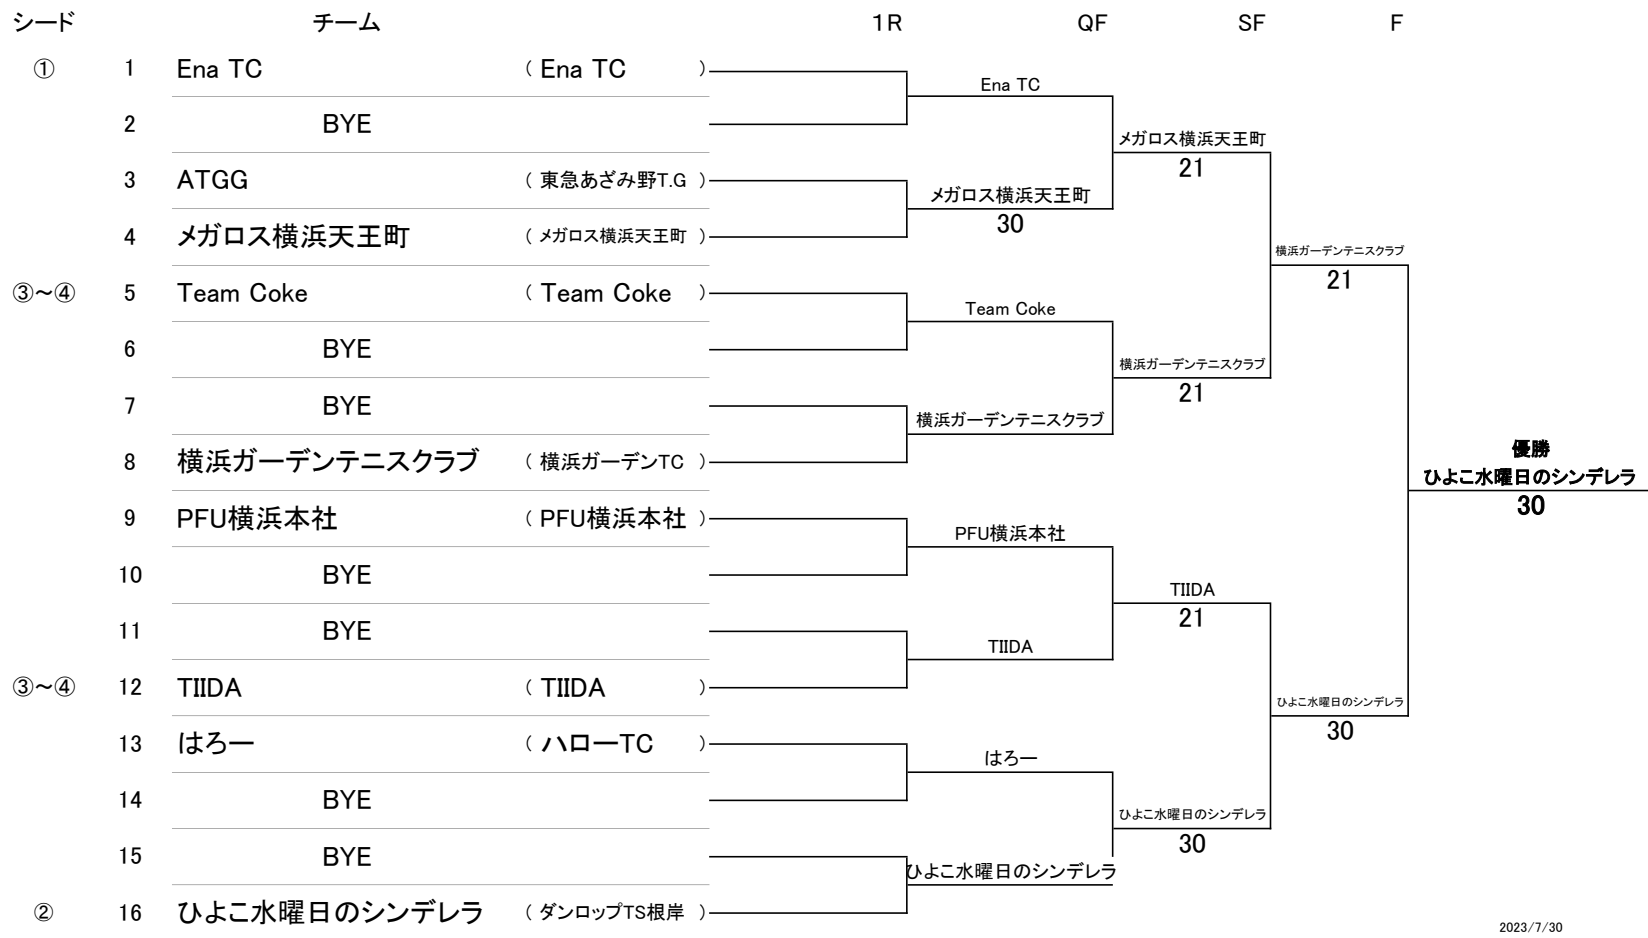

一般女子の部

シード順位

- ① 1 Ena TC
- ② 16 ひよこ水曜日のシンデレラ
- ③~④ 5 Team Coke
- ③~④ 12 TIIDA