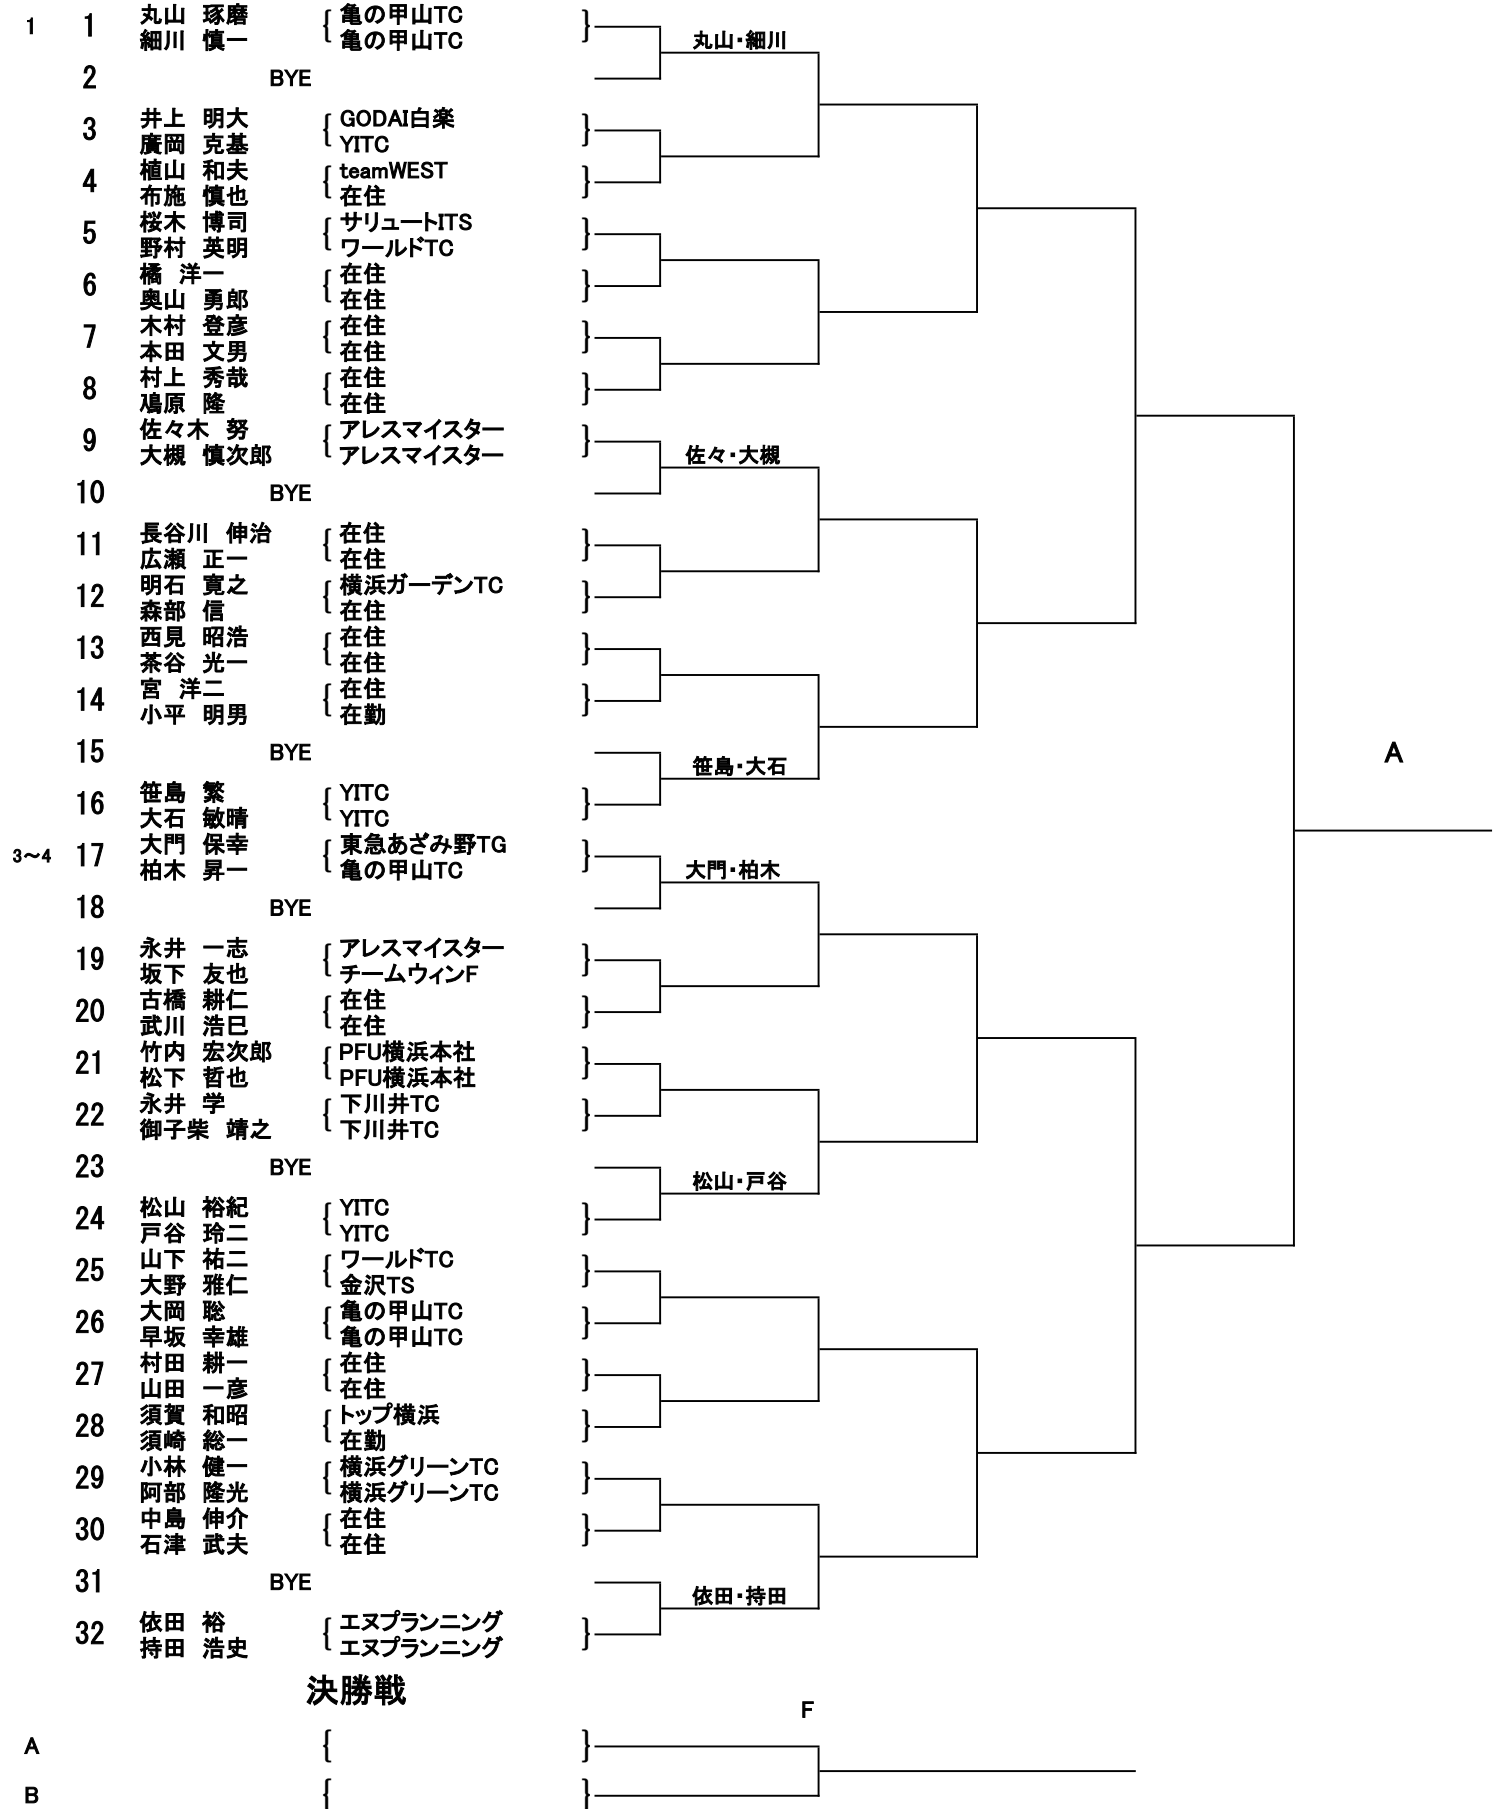

男子55歳以上ダブルス(1~64) (1/2) 1~32

第77回横浜市民ダブルス大会

シード

1R 2R 3R QF SF

男子55歳以上ダブルス(1~64) (2/2) 33~64

第77回横浜市民ダブルス大会

シート

1R 2R 3R QF SF