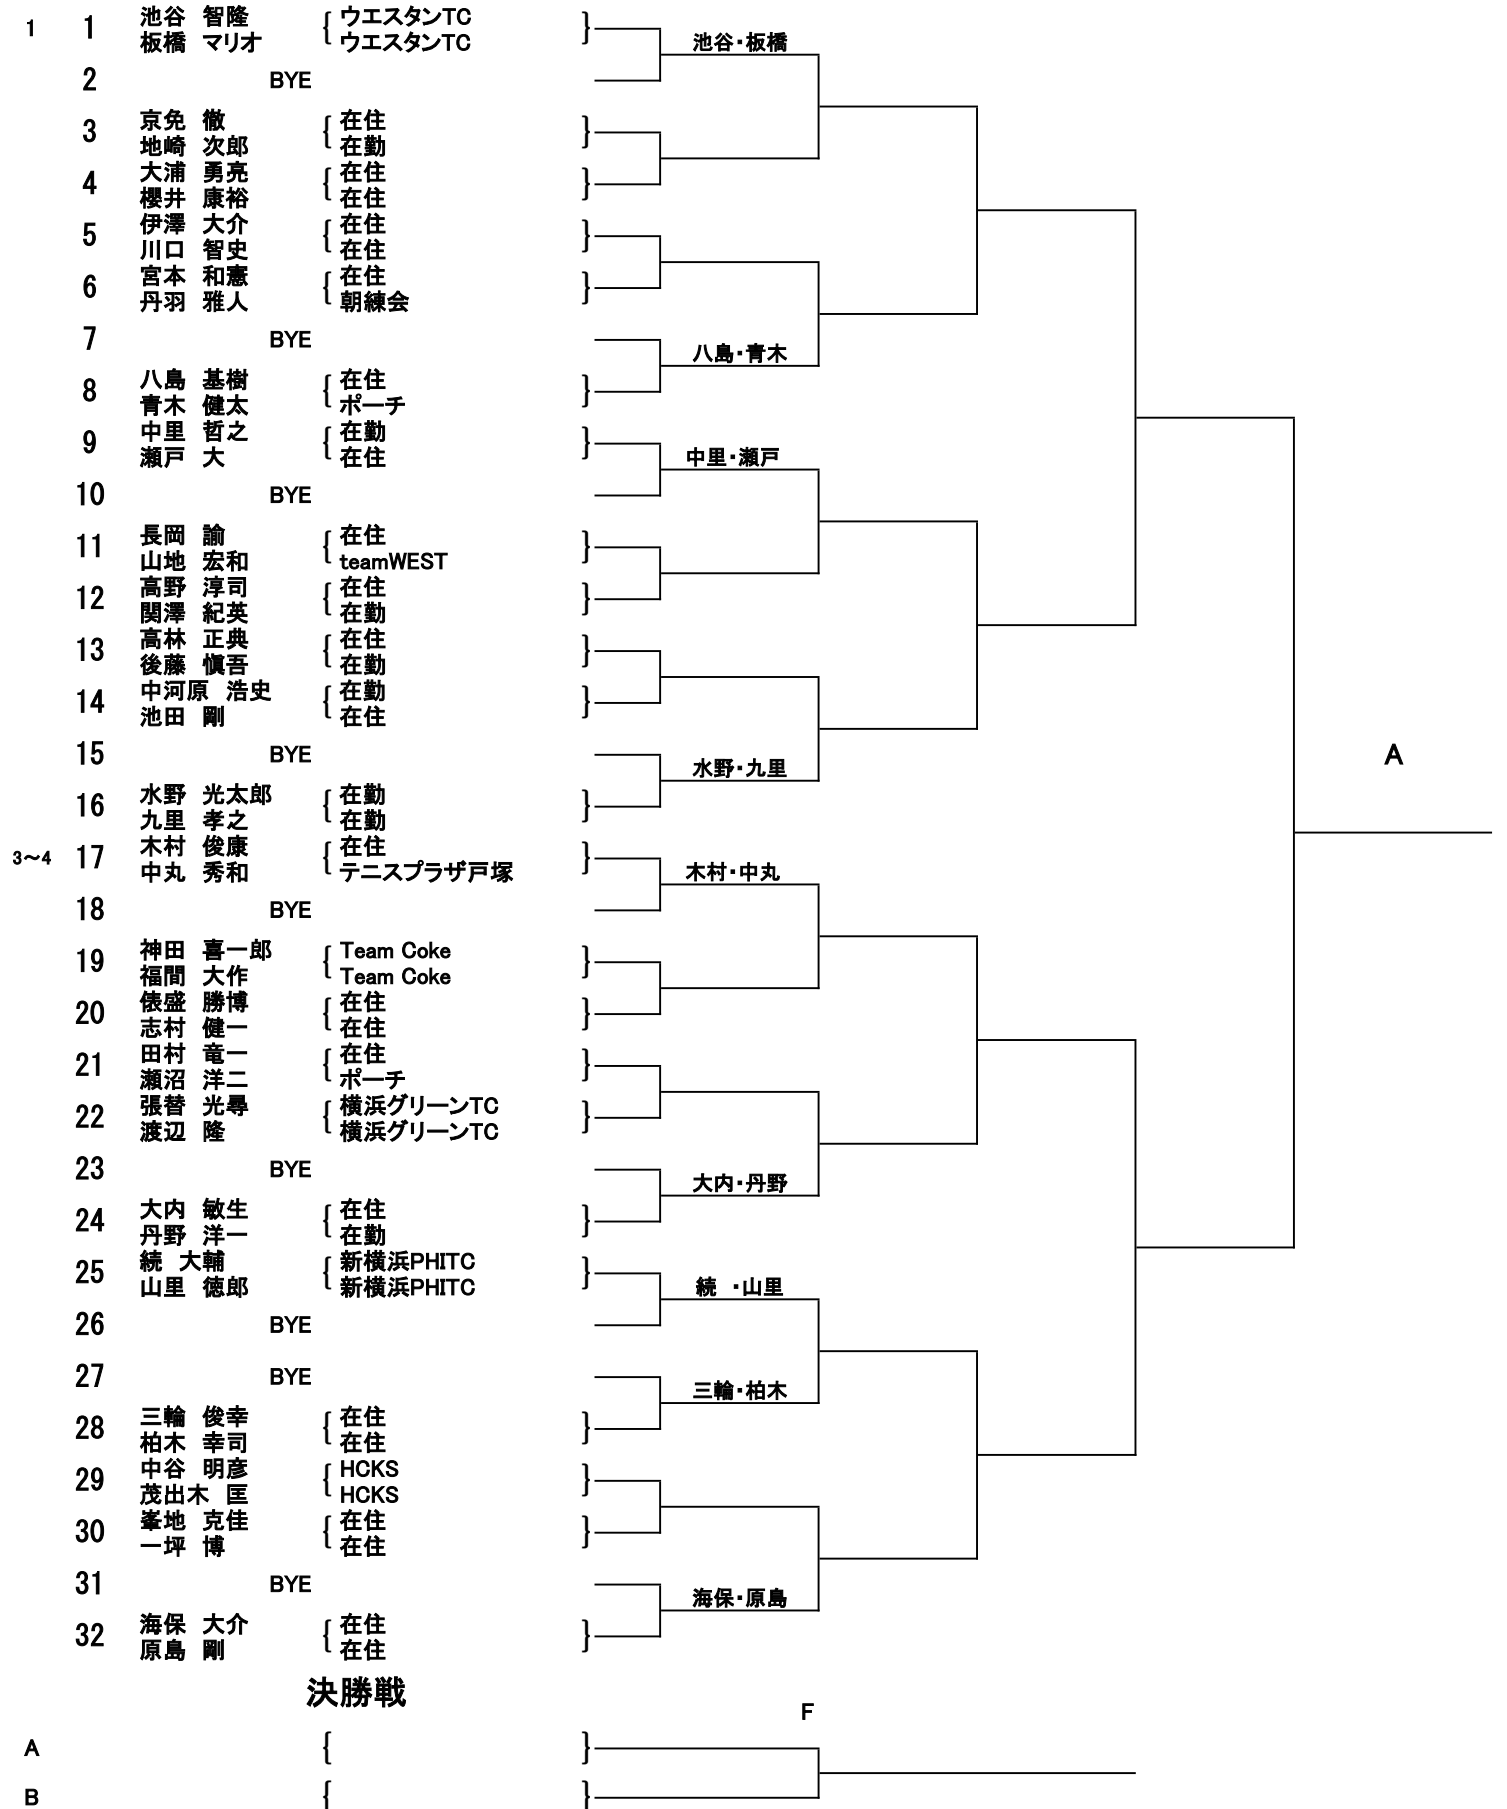

男子45歳以上ダブルス(1~64) (1/2) 1~32

第77回横浜市民ダブルス大会

シート

F

男子45歳以上ダブルス(1~64) (2/2) 33~64

第77回横浜市民ダブルス大会

シート

1R 2R 3R QF SF