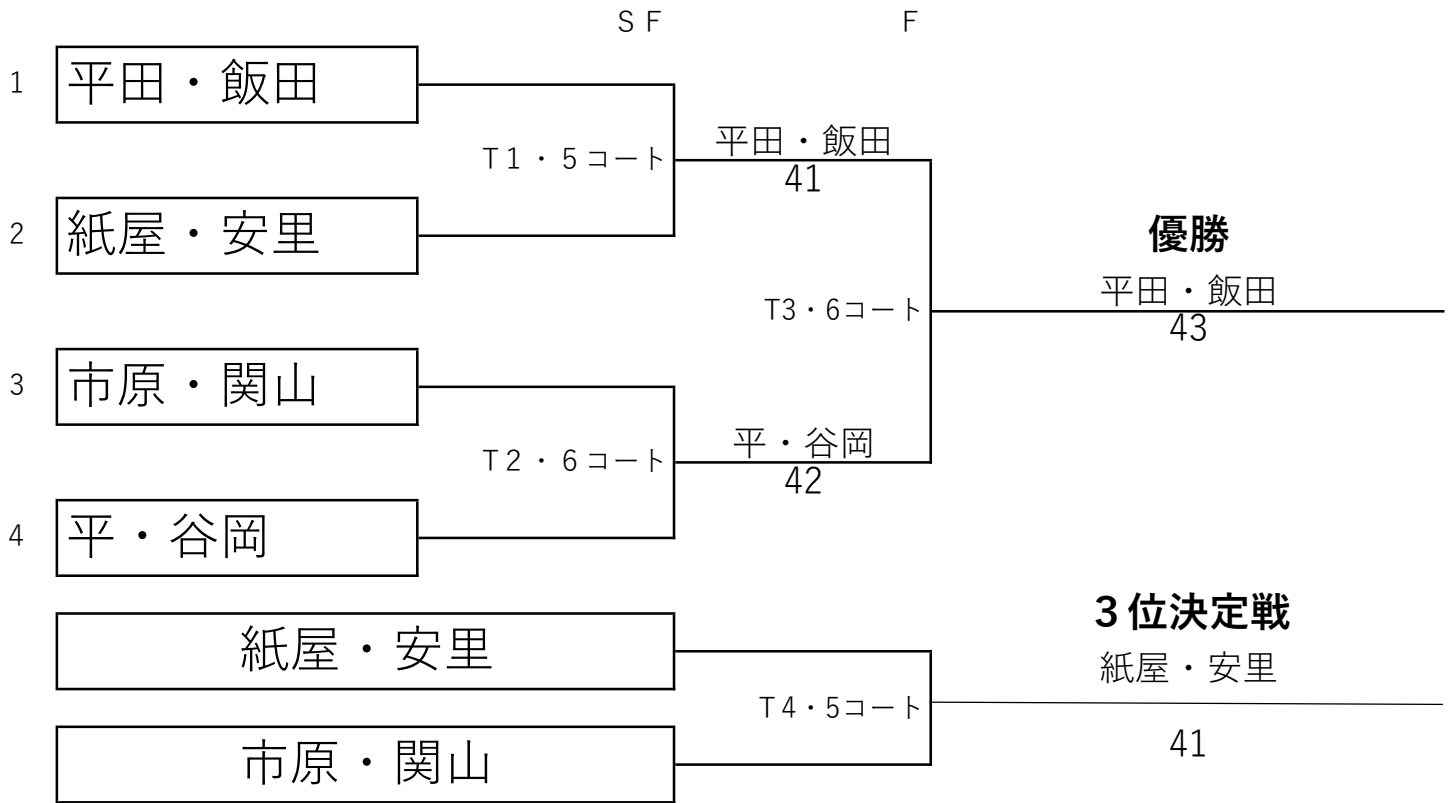

新横浜公園カップ2022年秋の陣 女子ダブルス

決勝トーナメント組合せ

各ブロック1位チームによるトーナメント

2位トーナメント組合せ

各ブロック2位チームによるトーナメント

目安試合時間

SF	15:00~
F/3位決定戦	15:30~

*4ゲーム先取ノーアド1セットマッチ

*ウォーミングアップ：左右2本ずつのサービスのみ