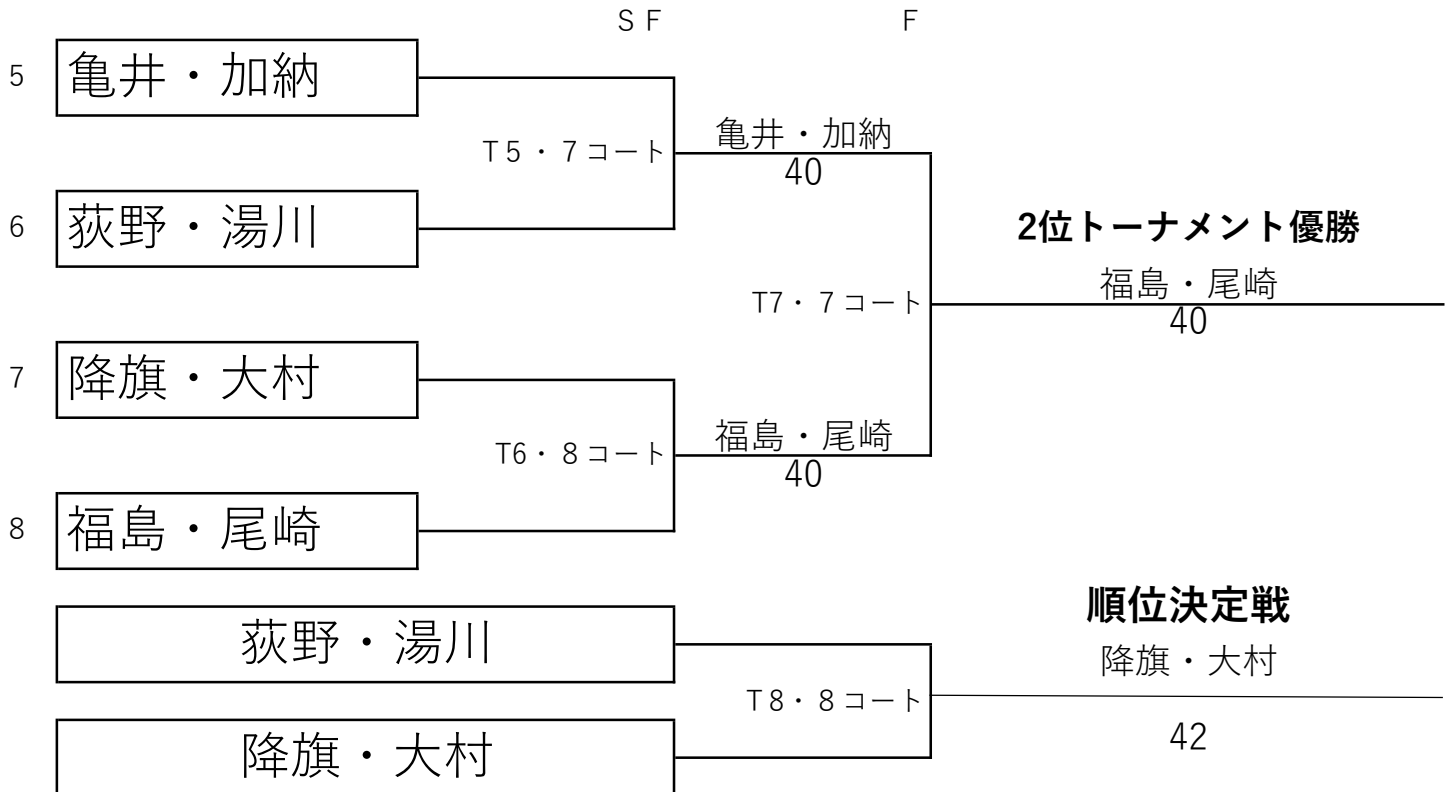

新横浜公園カップ2022年秋の陣 女子ダブルス

決勝トーナメント組合せ

各ブロック1位チームによるトーナメント

2位トーナメント組合せ

各ブロック2位チームによるトーナメント

目安試合時間

SF	15:00~
F/3位決定戦	15:30~

*4ゲーム先取ノーアド1セットマッチ

*ウォーミングアップ：左右2本ずつのサービスのみ