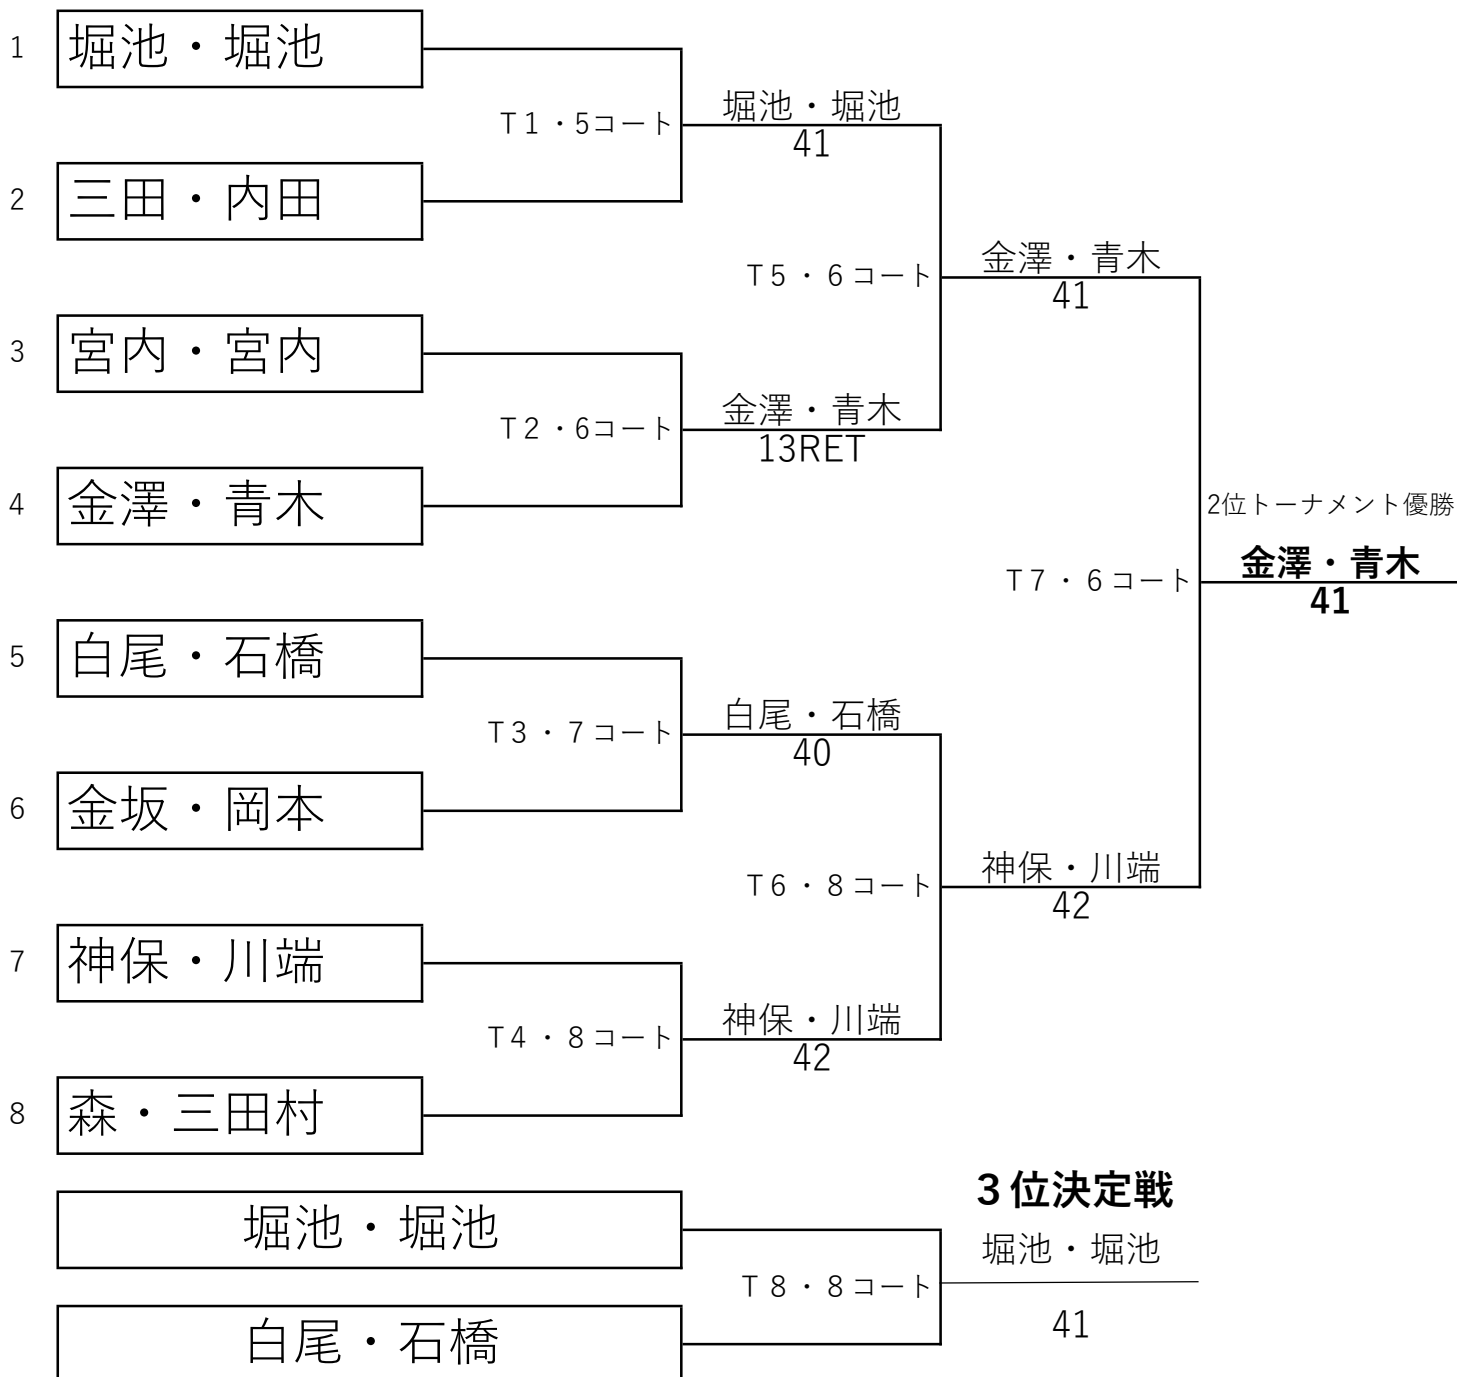

新横浜公園カップ2022年秋の陣 ミックスダブルス

2位グループトーナメント組合せ

各ブロック2位チームによるトーナメント

1 R

S F

F

目安試合時間

1 R	11:00~
SF	11:30~
F/3位決定戦	12:00~

* 4ゲーム先取ノーアド1セットマッチ

* ウォーミングアップ：左右2本ずつのサービスのみ