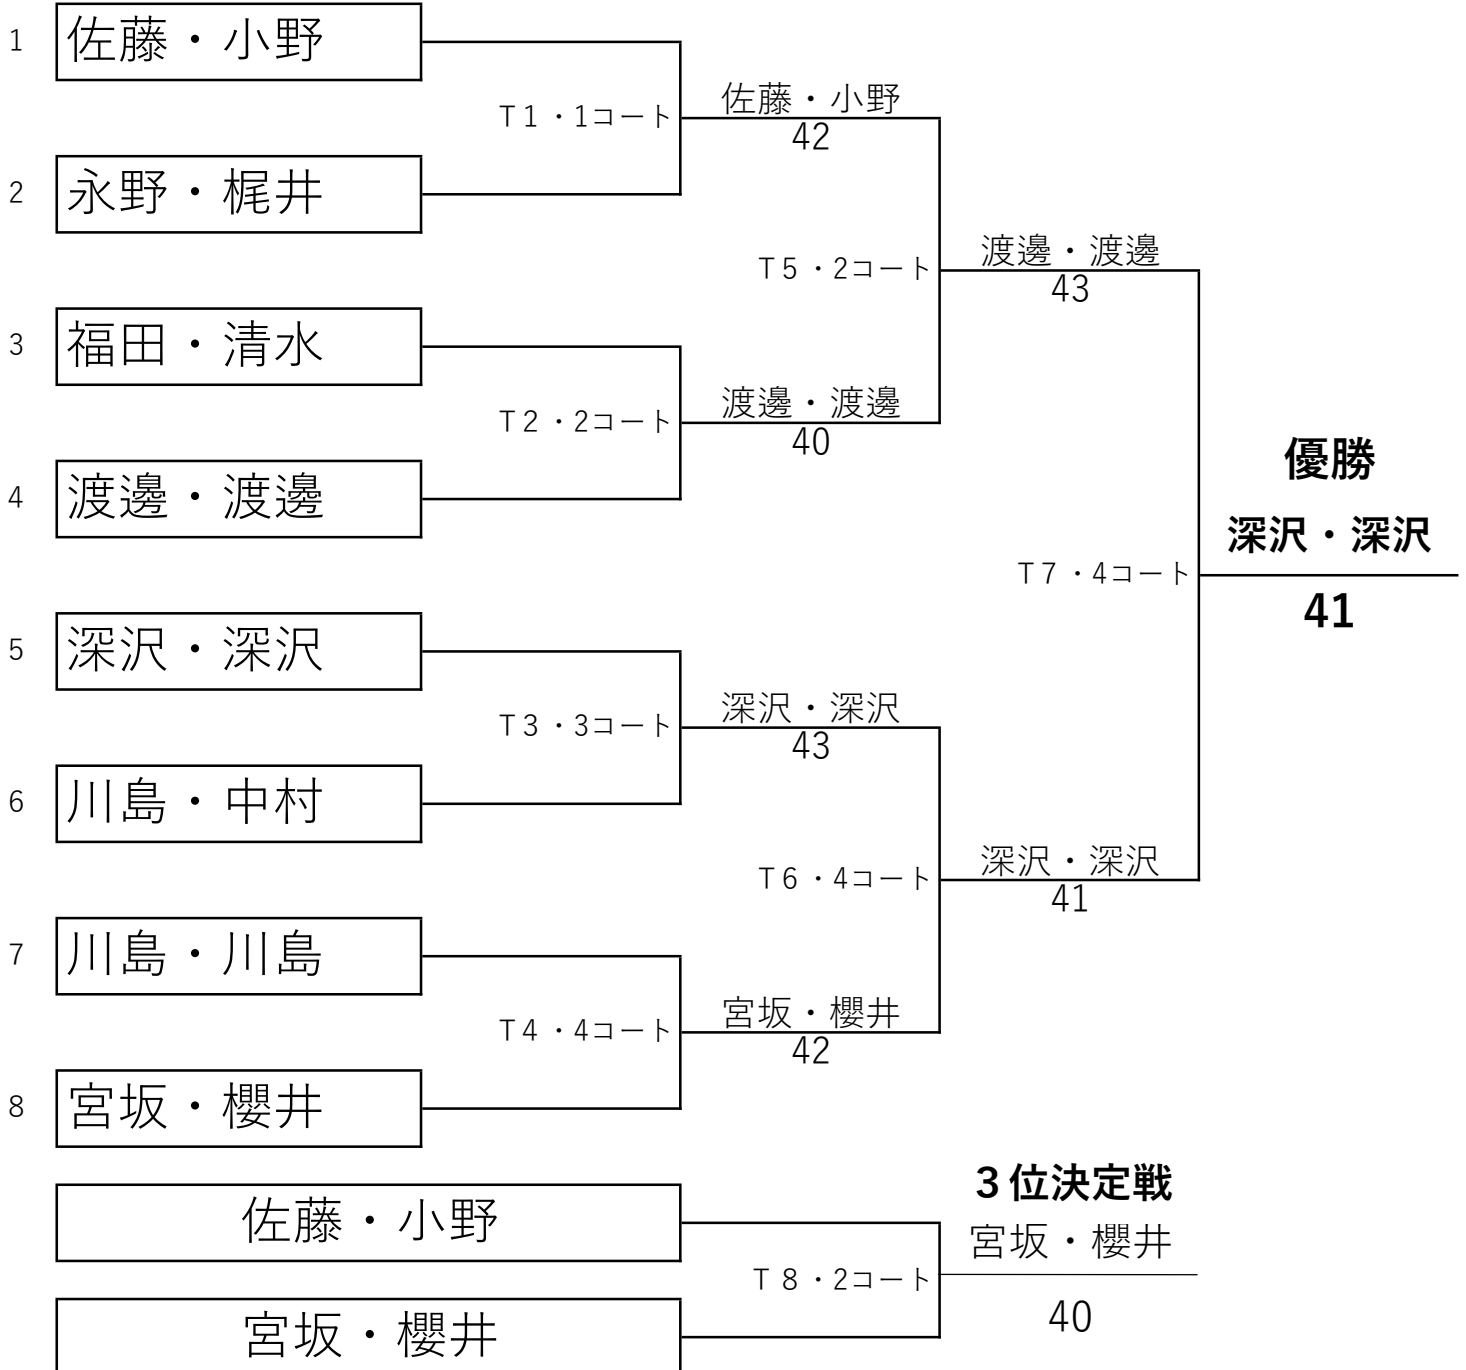

# 新横浜公園カップ2022年秋の陣 ミックスダブルス

## 決勝トーナメント組合せ

各ブロック1位チームによるトーナメント

1 R

S F

F

目安試合時間

1 R	11:00~
SF	11:30~
F/3位決定戦	12:00~

\* 4ゲーム先取ノーアド1セットマッチ