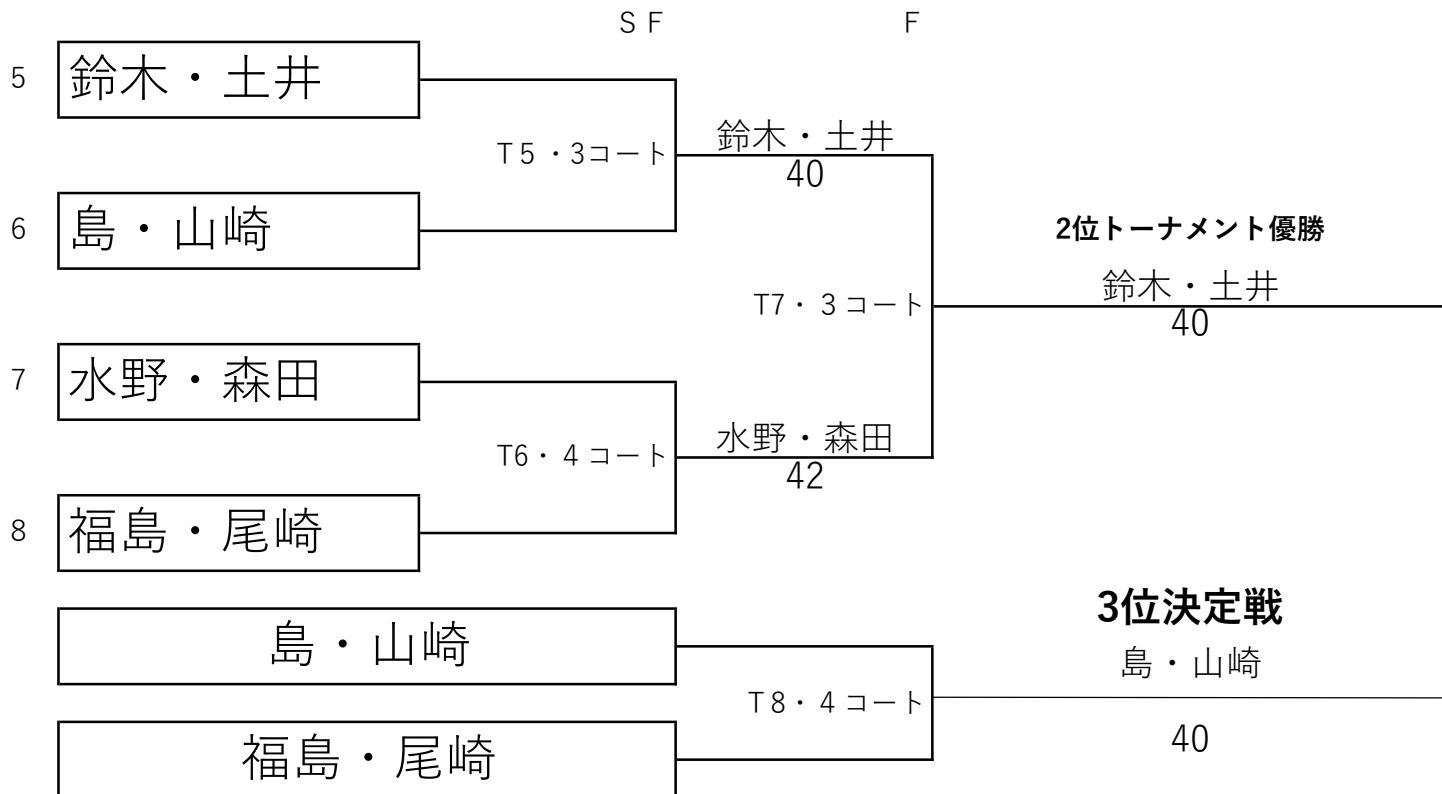

新横浜公園カップ2022年秋の陣 男子ダブルス

決勝トーナメント組合せ

各ブロック1位チームによるトーナメント

2位トーナメント組合せ

各ブロック2位チームによるトーナメント

目安試合時間

SF	15:00~
F/3位決定戦	15:30~

*4ゲーム先取ノード1セットマッチ

*ウォーミングアップ：左右2本ずつのサービスのみ