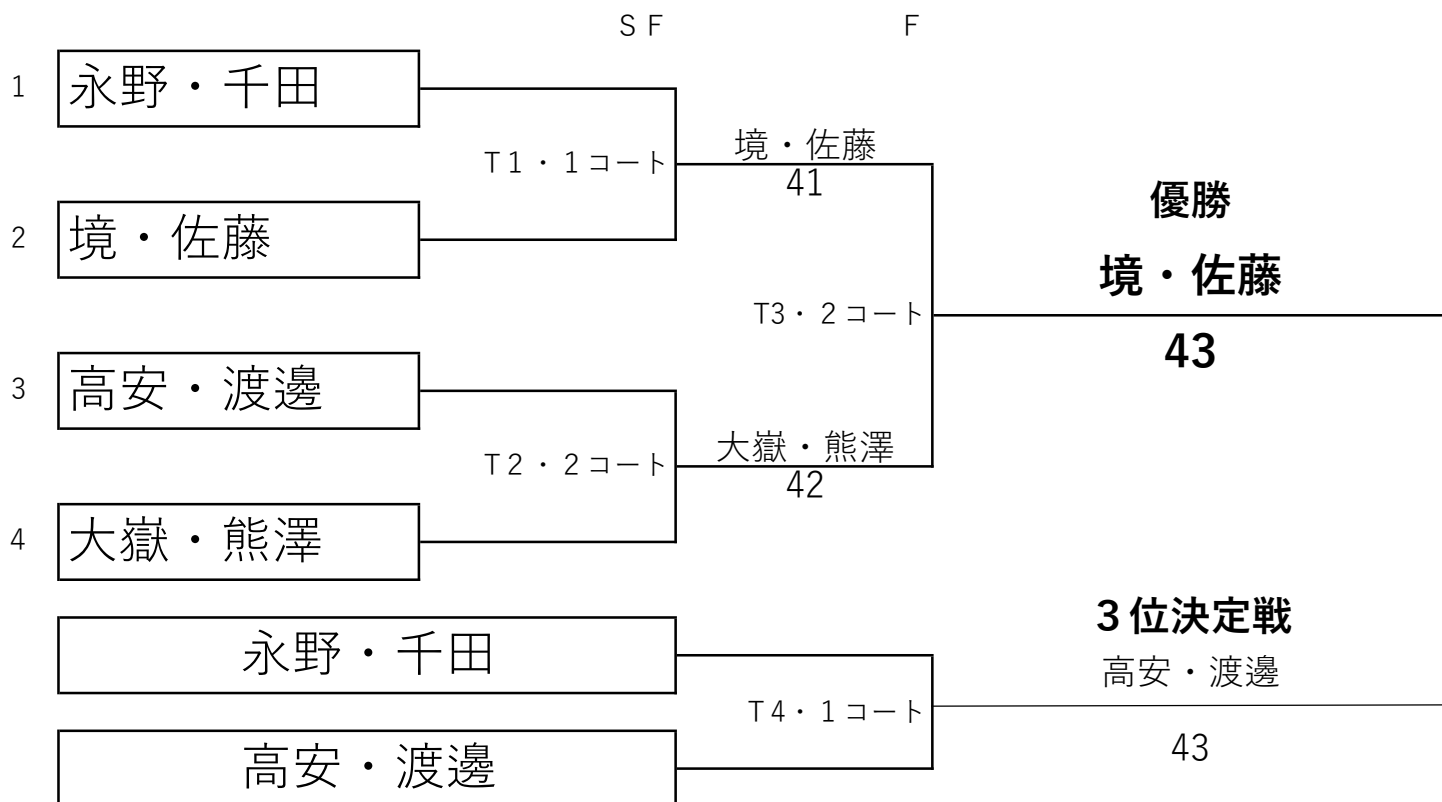

新横浜公園カップ2022年秋の陣 男子ダブルス

決勝トーナメント組合せ

各ブロック1位チームによるトーナメント

2位トーナメント組合せ

各ブロック2位チームによるトーナメント

目安試合時間

SF	15:00~
F/3位決定戦	15:30~

*4ゲーム先取ノード1セットマッチ

*ウォーミングアップ：左右2本ずつのサービスのみ