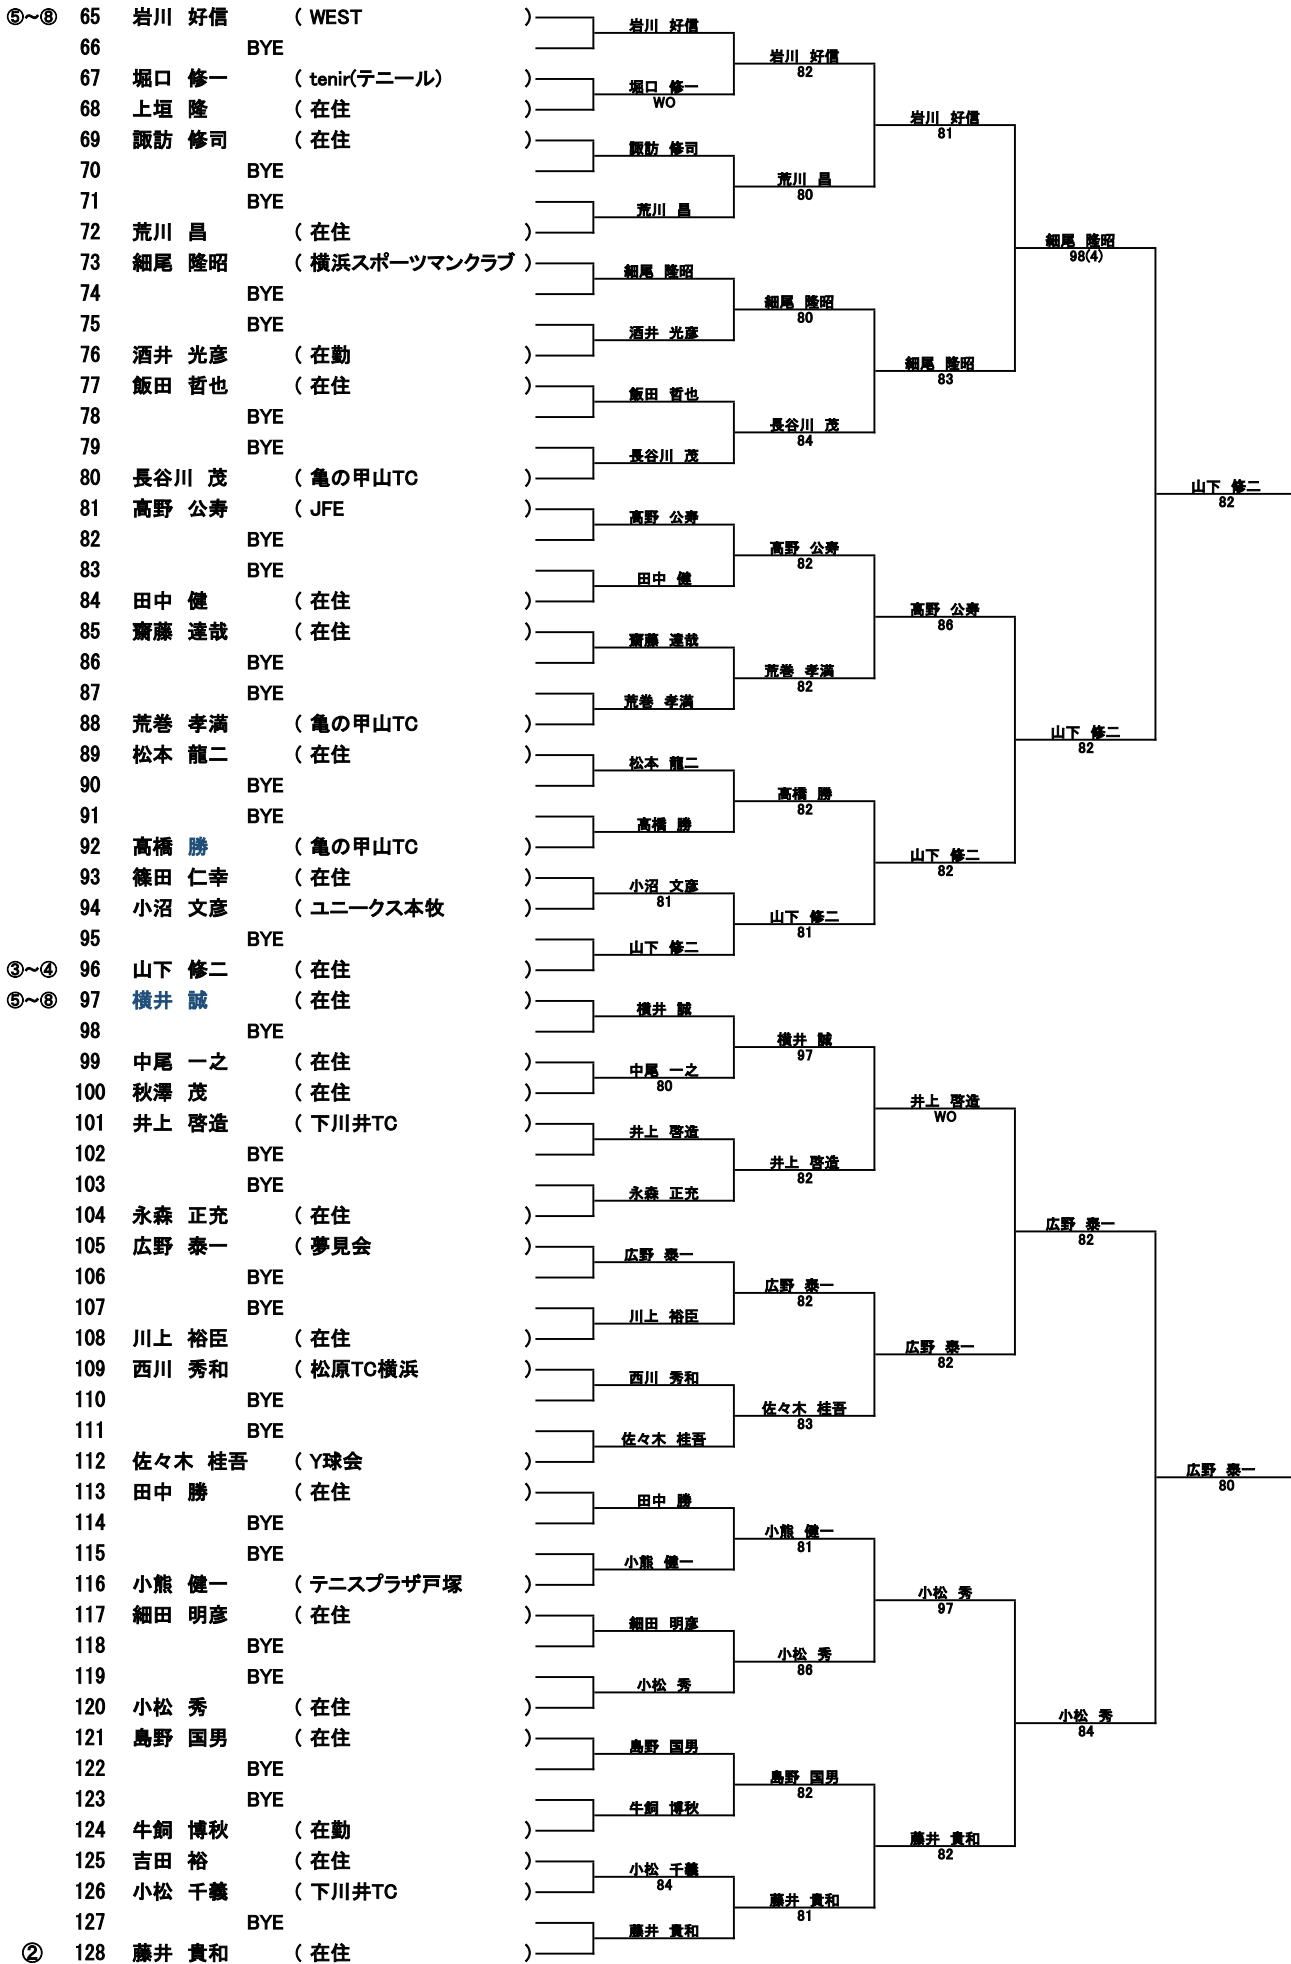

男子65才以上 1/2 (1-64)

横浜市民シングルステニス大会2022

シート			1R	2R	3R	4R	QF	SF
①	1	斉藤 清隆 (IZUMITC)	)	斉藤 清隆				
	2	BYE	)					
	3	横田 正弘 (JFE)	)	米谷 友司	85			
	4	米谷 友司 (エヌプランニング)	)					
	5	藤島 政彦 (在住)	)	藤島 政彦				
	6	BYE	)					
	7	BYE	)	池田 政宏	30RET			
	8	池田 政宏 (在住)	)					
	9	佐藤 光男 (在住)	)	佐藤 光男				
	10	BYE	)					
	11	BYE	)	稲垣 丞一	82			
	12	稲垣 丞一 (在住)	)					
	13	小林 潔 (在住)	)	小林 潔				
	14	BYE	)					
	15	BYE	)	光浪 増一	82			
	16	光浪 増一 (ウエスト横浜TC)	)					
	17	宮崎 麻男 (日吉LTC)	)	宮崎 麻男				
	18	BYE	)					
	19	BYE	)	片田 佳宏	83			
	20	片田 佳宏 (亀の甲山TC)	)					
	21	花島 滋 (在住)	)	花島 滋				
	22	BYE	)					
	23	BYE	)	橋爪 修司	WO			
	24	橋爪 修司 (JFE)	)					
	25	守安 佳秋 (Y球会)	)	守安 佳秋				
	26	BYE	)					
	27	BYE	)	石川 洋介	81			
	28	石川 洋介 (在住)	)					
	29	今西 幸市 (在住)	)	田村 正	80			
	30	田村 正 (ラック港南台TG)	)					
	31	BYE	)	前田 豊	81			
⑤~⑧	32	前田 豊 (ユニークス本牧)	)					
③~④	33	脇田 茂 (JFE)	)	脇田 茂				
	34	BYE	)					
	35	鈴木 智之 (在勤)	)	永野 和彦	84			
	36	永野 和彦 (三菱重工横浜)	)					
	37	高橋 勝彦 (在住)	)	高橋 勝彦				
	38	BYE	)					
	39	BYE	)	本城 春雄	82			
	40	本城 春雄 (ケンウッドTC)	)					
	41	山本 末弘 (在住)	)	山本 末弘				
	42	BYE	)					
	43	BYE	)	瀬戸 栄	81			
	44	瀬戸 栄 (下川井TC)	)					
	45	安田 実 (在住)	)	安田 実				
	46	BYE	)					
	47	BYE	)	西 徹	86			
	48	西 徹 (WEST)	)					
	49	内田 幹雄 (ITC)	)	内田 幹雄				
	50	BYE	)					
	51	BYE	)	篠村 竹美	80			
	52	篠村 竹美 (亀の甲山TC)	)					
	53	門傳 孝志 (在住)	)	門傳 孝志				
	54	BYE	)					
	55	BYE	)	福寿 庸	85			
	56	福寿 庸 (夢見会)	)					
	57	六岡 直宏 (在住)	)	六岡 直宏				
	58	BYE	)					
	59	BYE	)	永井 清彦	WO			
	60	永井 清彦 (在住)	)					
	61	遠藤 裕明 (港南ガーデンTC)	)	大田 裕	83			
	62	大田 裕 (在住)	)					
	63	BYE	)	栗山 雅昭	85			
⑤~⑧	64	栗山 雅昭 (サンブリッジTC本郷)	)					

A
脇田 茂
75 62

シート順位	① 斉藤 清隆 (IZUMITC)	)	⑤~⑧ 前田 豊 (ユニークス本牧)	)
	② 藤井 貴和 (在住)	)	⑤~⑧ 栗山 雅昭 (サンブリッジTC本郷)	)
	③~④ 脇田 茂 (JFE)	)	⑤~⑧ 岩川 好信 (WEST)	)
	③~④ 山下 修二 (在住)	)	⑤~⑧ 横井 誠 (在住)	)

男子65才以上 2/2 (65-128)

横浜市民シングルス大会2022

シート ⑤~⑧ 1R 2R 3R 4R QF SF

B
広野 泰一
16 64 10-8

決勝戦 F 優勝

A 33 脇田 茂 (JFE) 広野 泰一
B 105 広野 泰一 (夢見会) 06 64 10-5