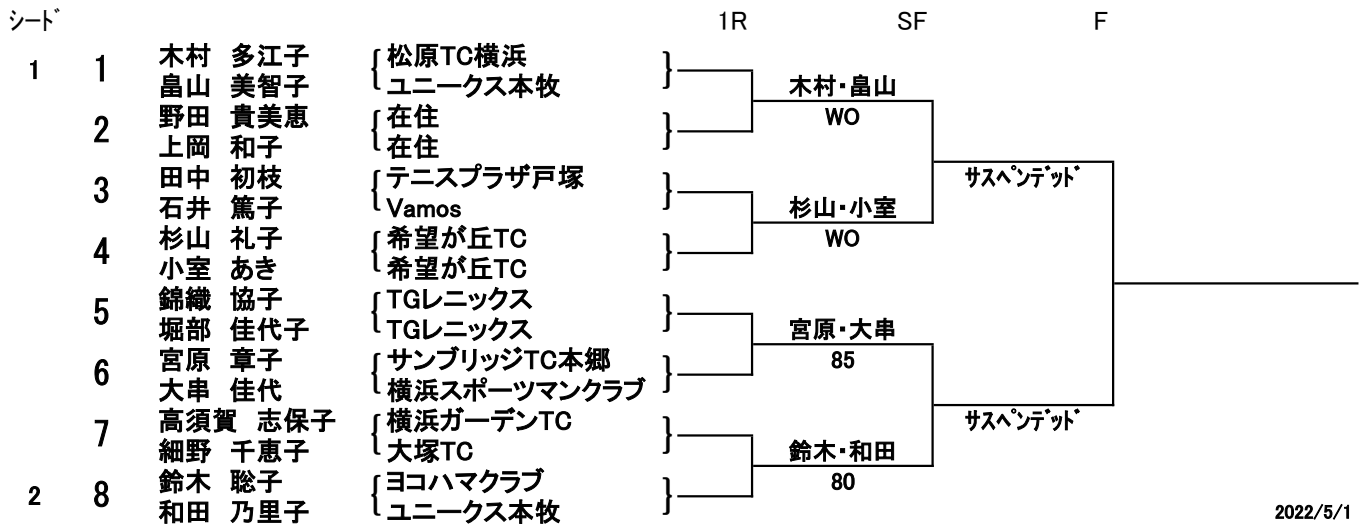

女子65歳以上ダブルス(1~8)

2022/5/1

シード順位

1	1	木村 多江子 {松原TC横浜 島山 美智子 {ユニークス本牧
2	8	鈴木 聡子 {ヨコハマクラブ 和田 乃里子 {ユニークス本牧