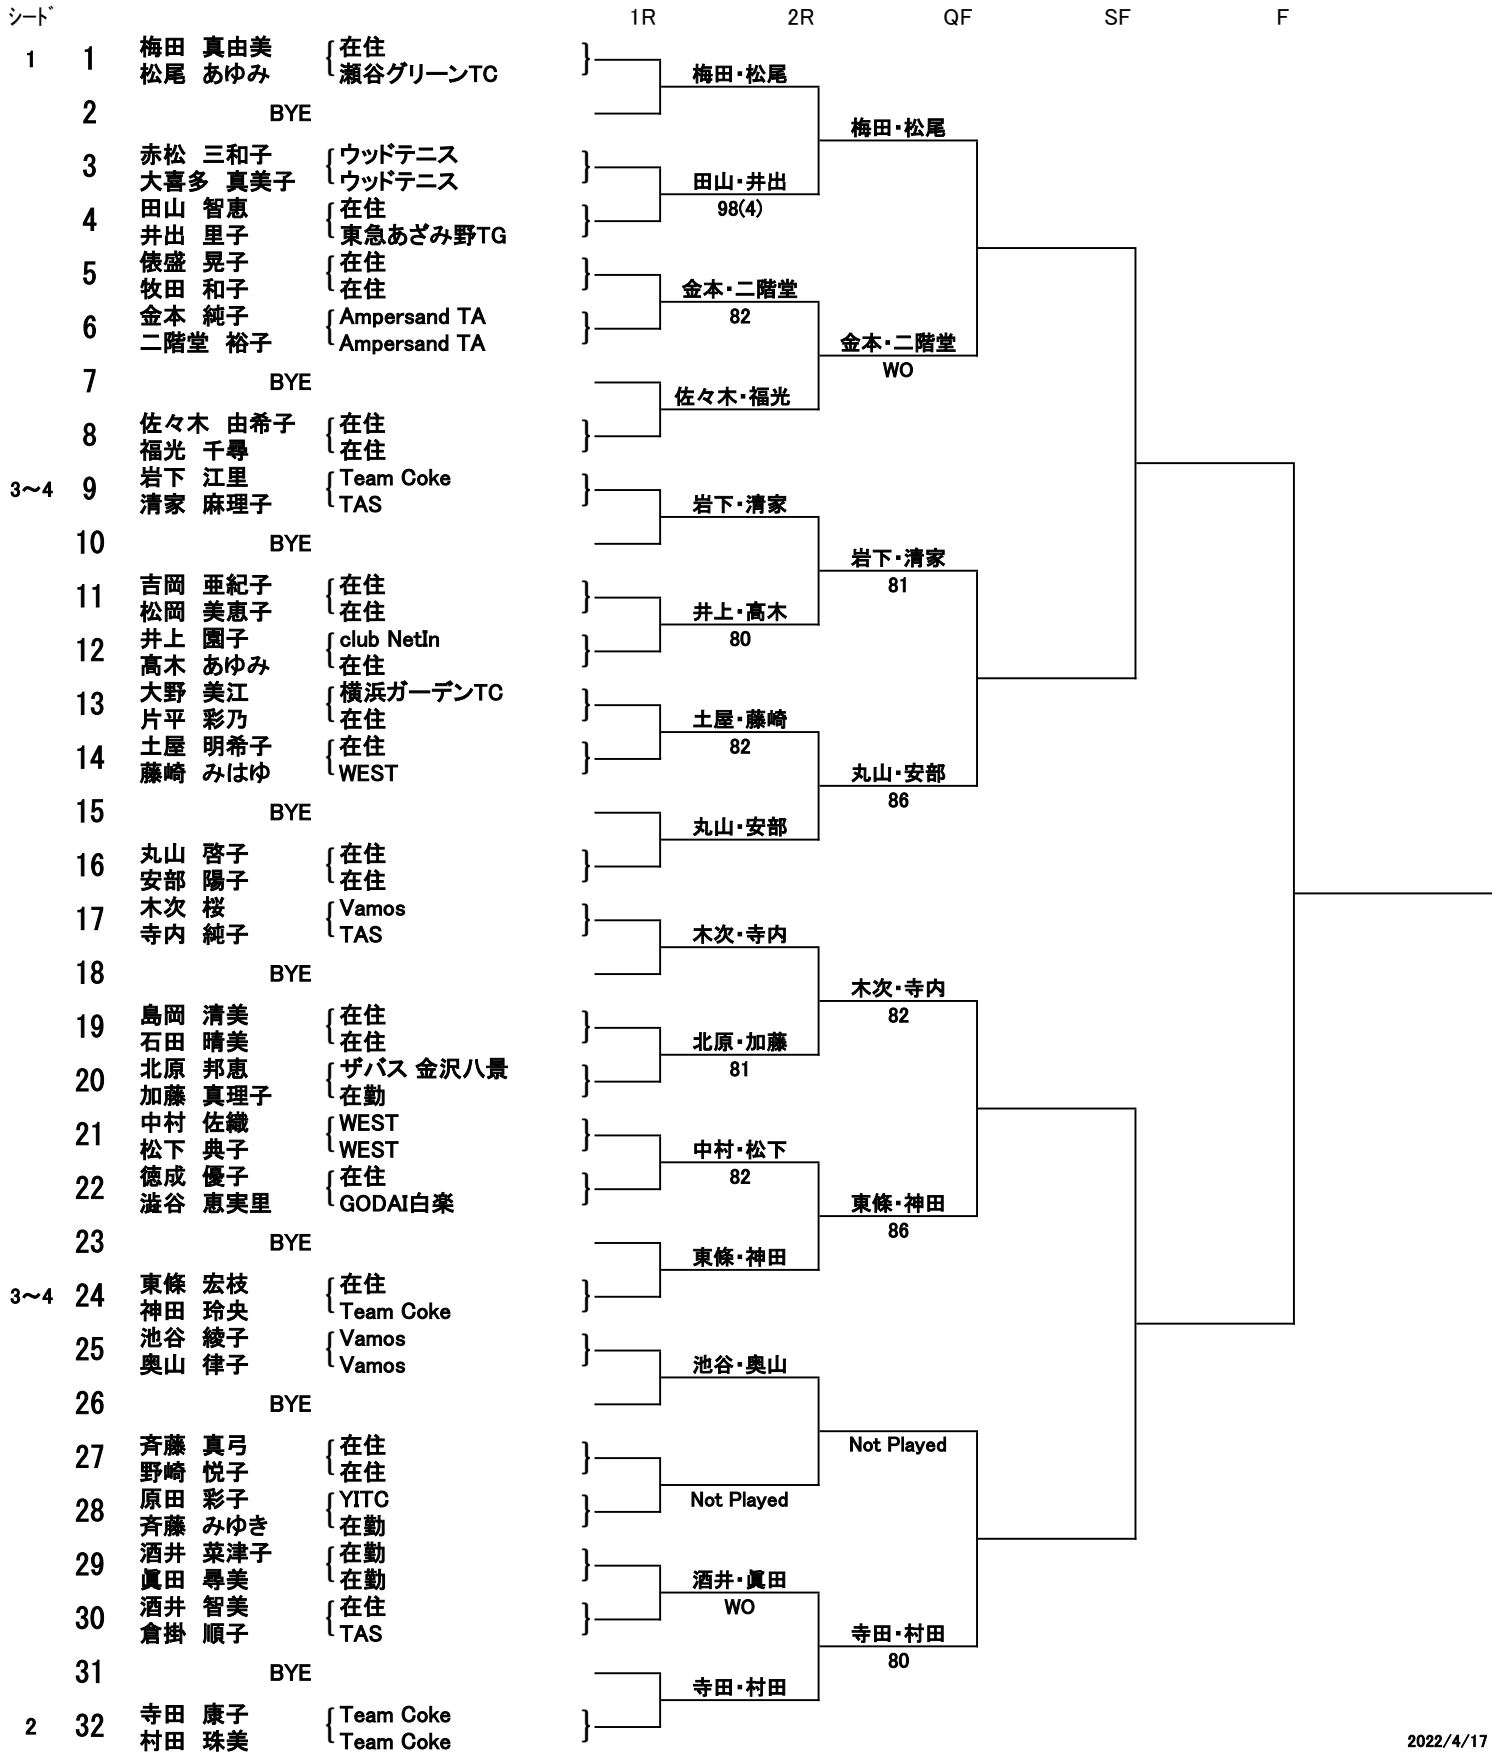

女子45歳以上ダブルス(1~32)

第76回横浜市民ダブルス大会

シード順位

1	1	梅田 真由美 (在住) / 松尾 あゆみ (瀬谷グリーンTC)
2	32	寺田 康子 (Team Coke) / 村田 珠美 (Team Coke)
3~4	9	岩下 江里 (Team Coke) / 清家 麻理子 (TAS)
3~4	24	東條 宏枝 (在住) / 神田 玲央 (Team Coke)