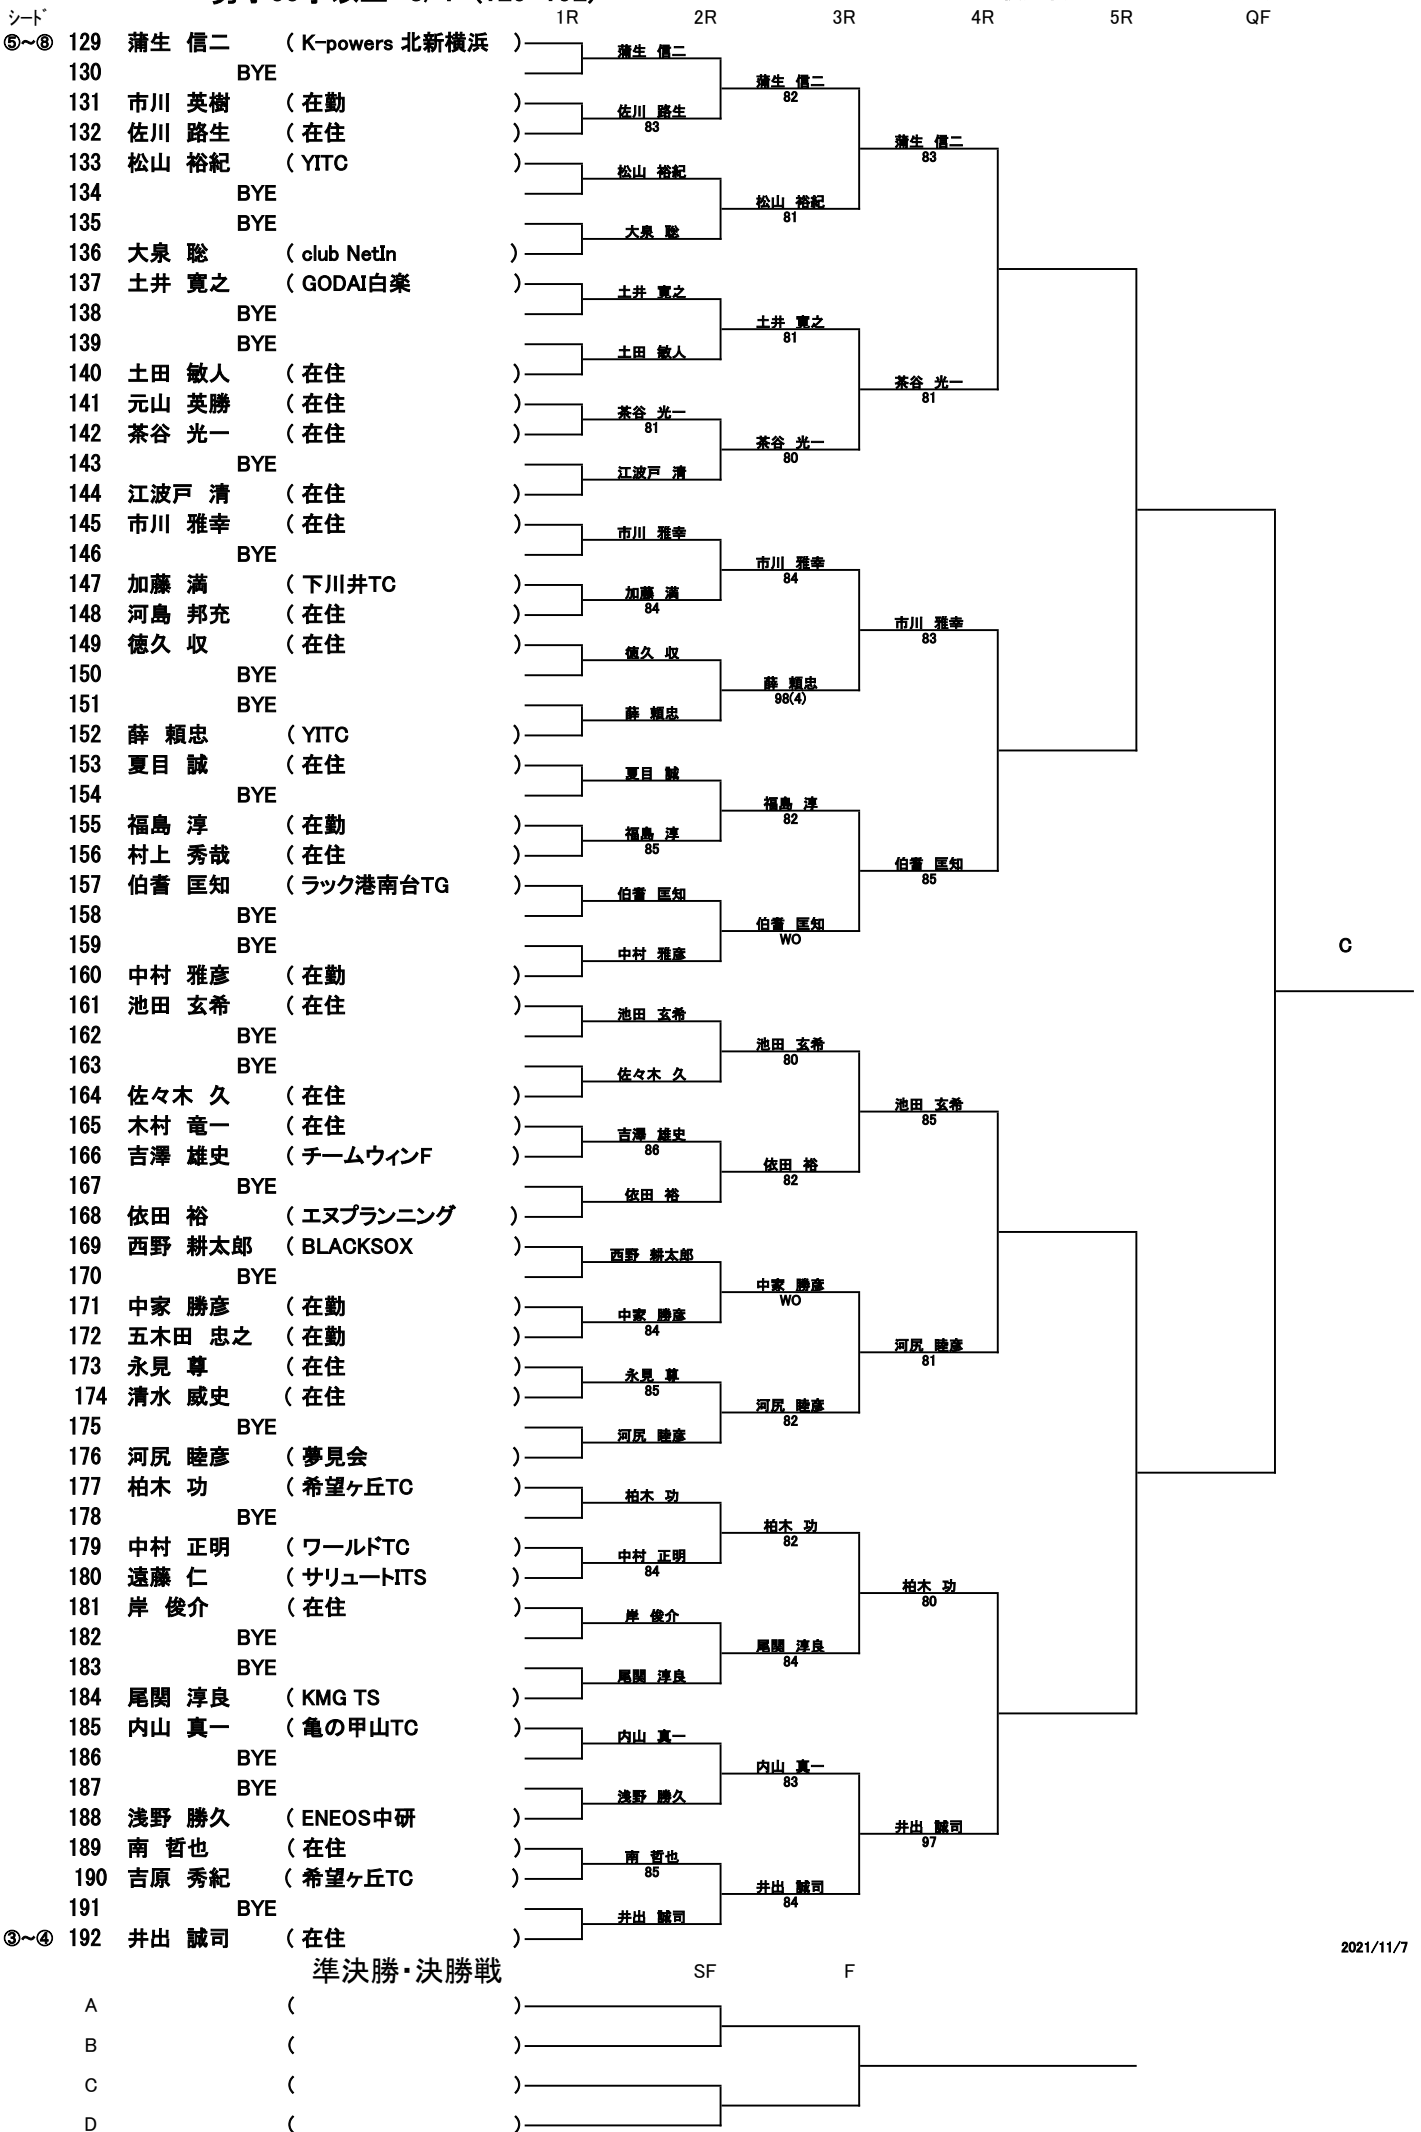

男子55才以上 3/4 (129-192)

横浜市民シングルス大会2021