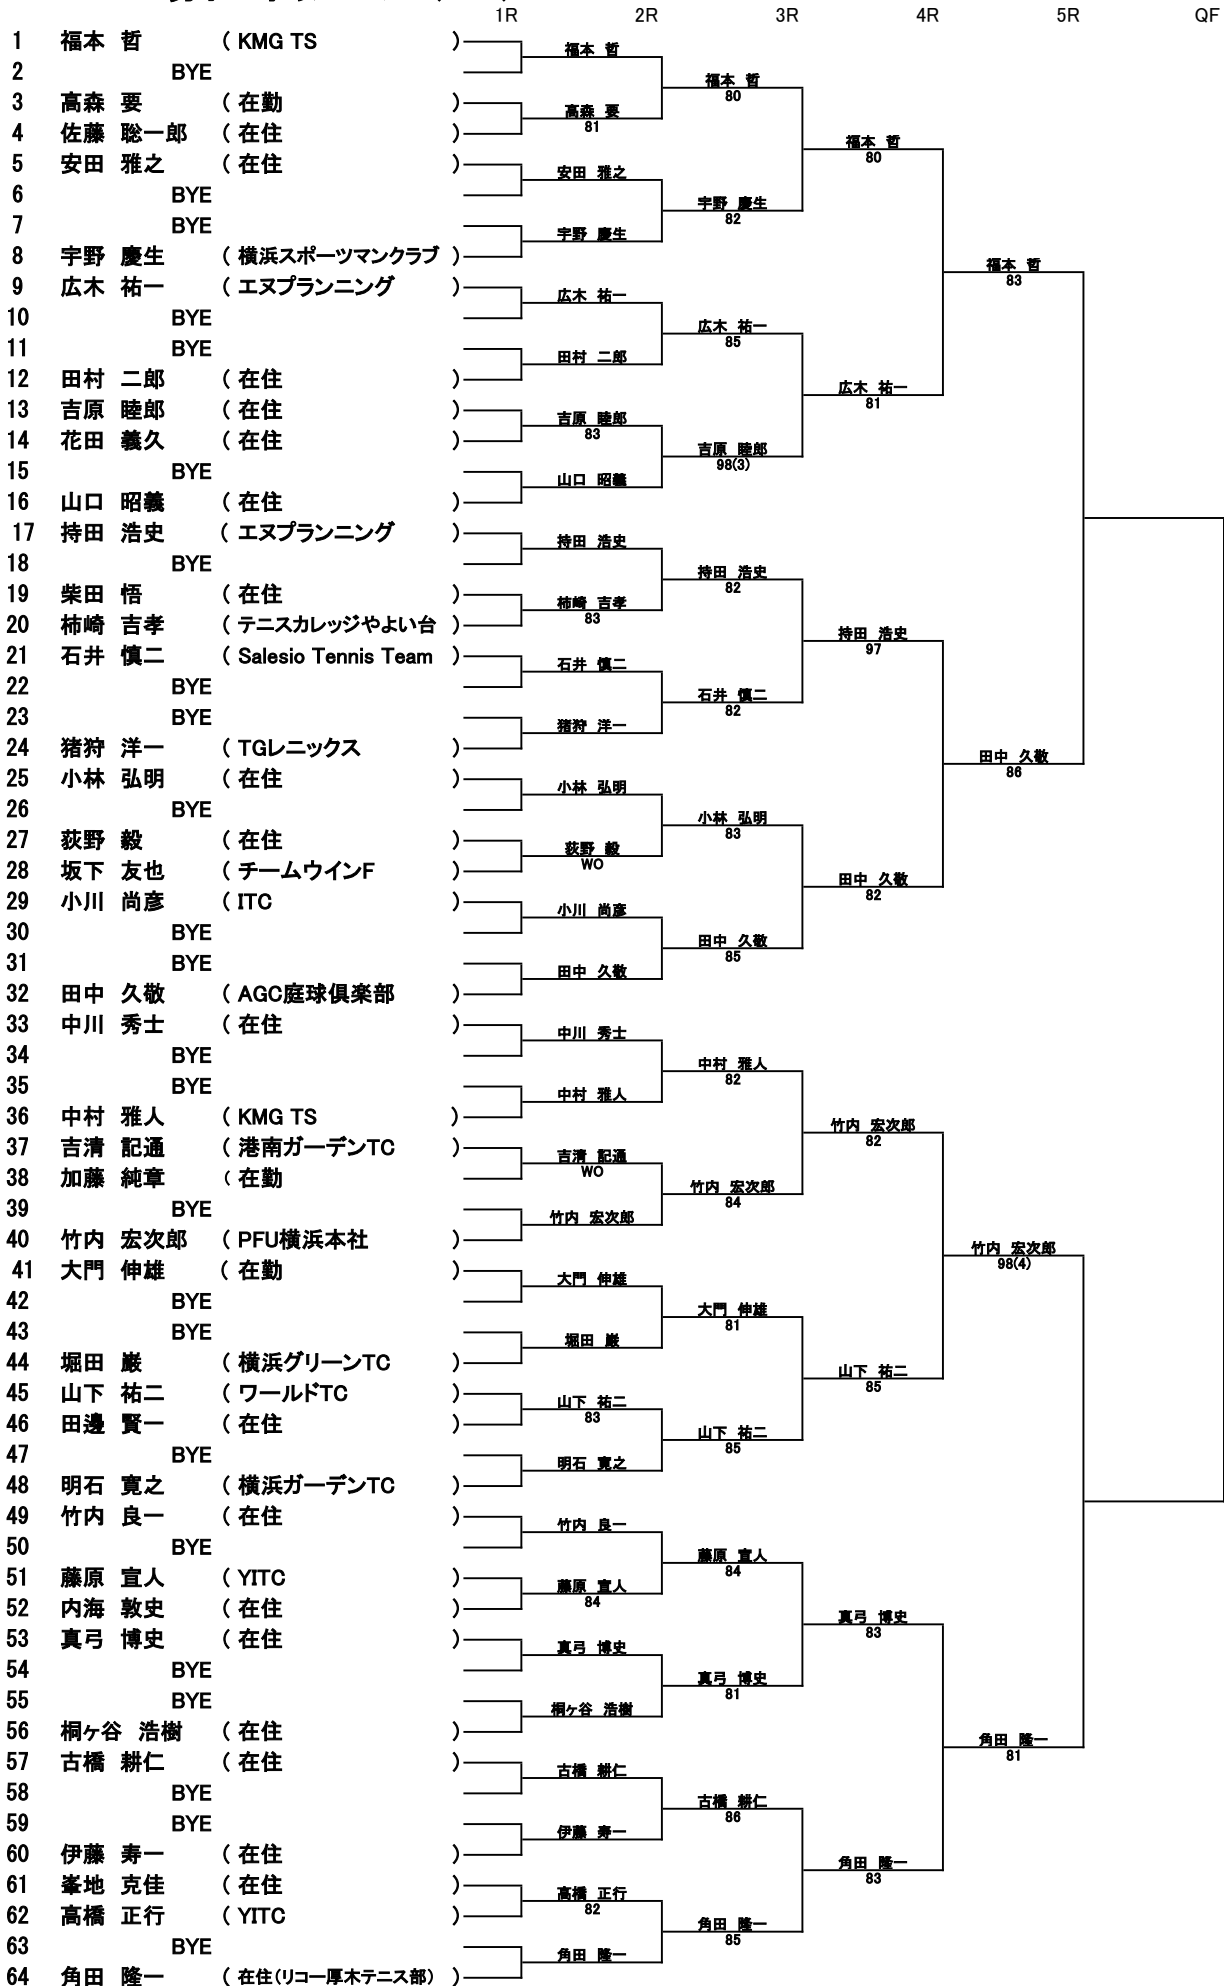

男子55才以上 1/4 (1-64)

横浜市民シングルス大会2021

シード
①

A

⑤~⑧ シード順位

- ① 福本 哲 (KMG TS)
- ② 古川 靖之 (在住)
- ③~④ 遠藤 隆史 (あざみ野LTC)
- ③~④ 井出 誠司 (在住)

男子55才以上 2/4 (65-128)

横浜市民シングルス大会2021