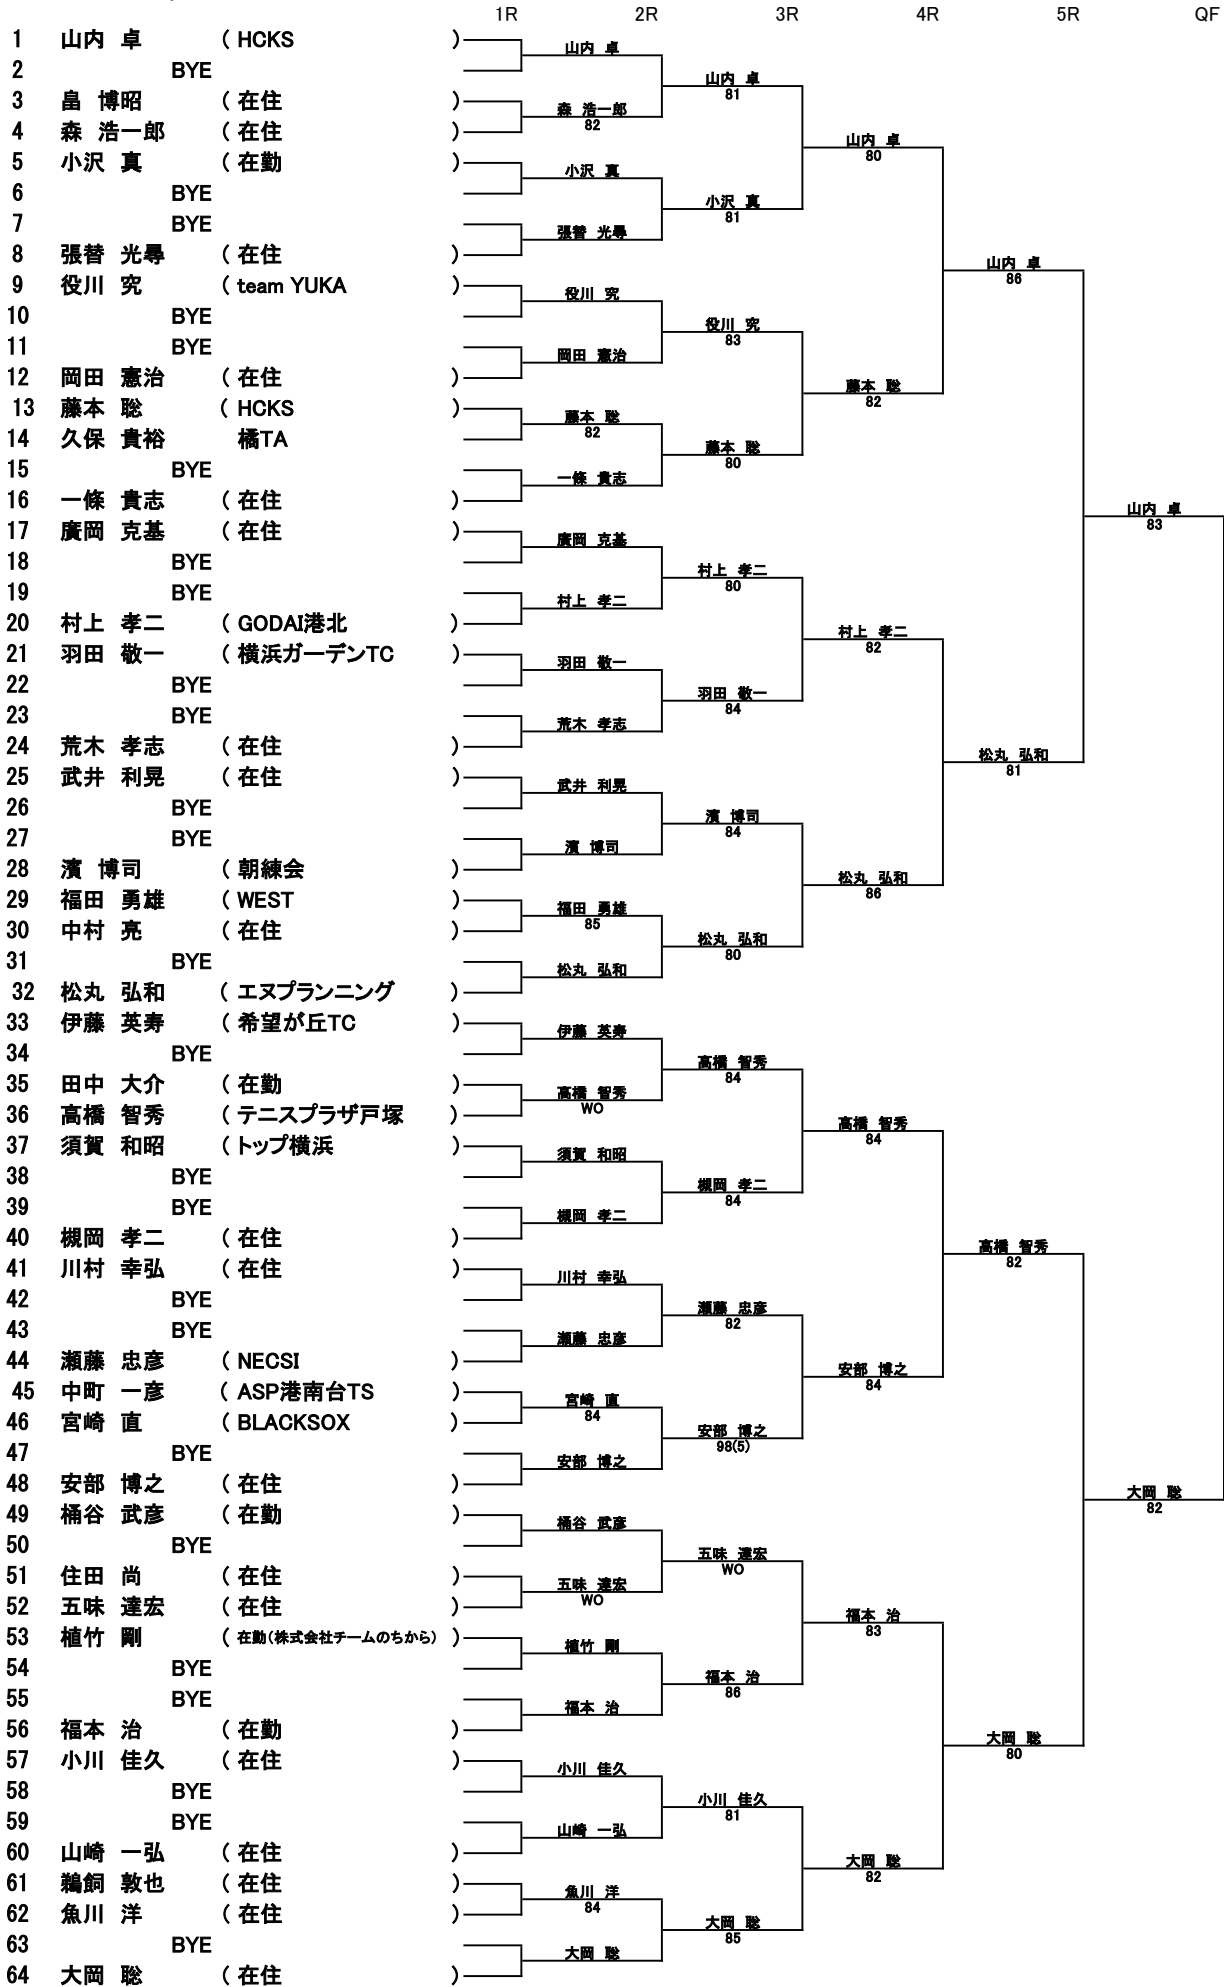

男子50才以上 1/4 (1-64)

横浜市民シングルステニス大会2021

シート
①

A
山内 卓
46 61 11-9

⑤~⑧ シード順位

- ① 山内 卓 (HCKS)
- ② 松島 修 (エヌプランニング)
- ③~④ 柳 春樹 (在住)
- ③~④ 古賀 公貴 (テニスプラザ戸塚)

男子50才以上 2/4 (65-128)

横浜市民シングルステニス大会2021