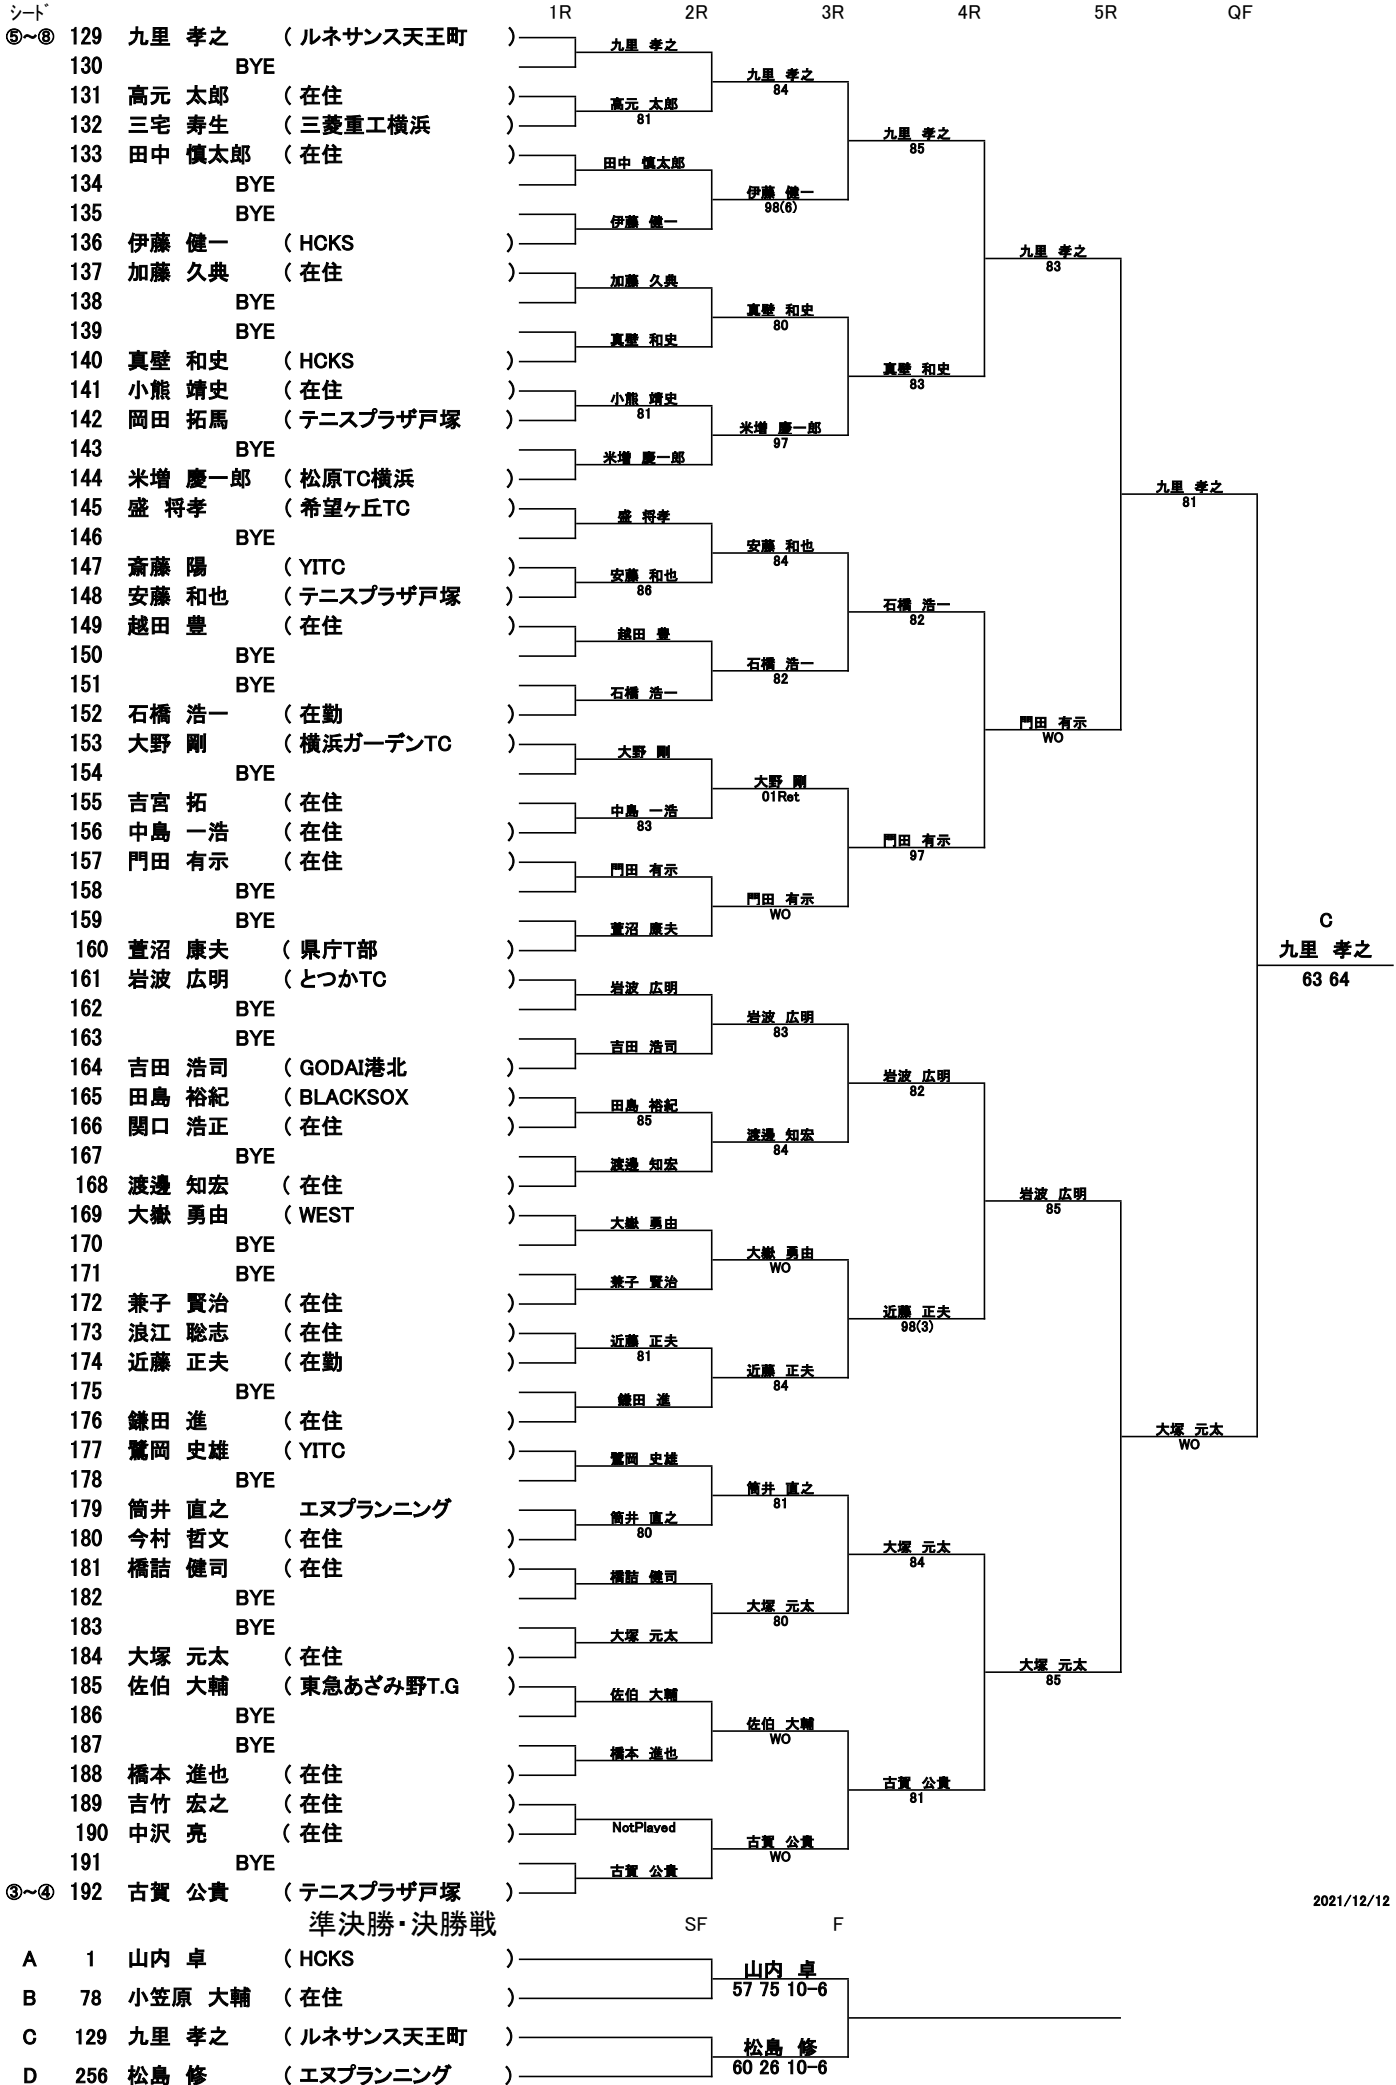

男子50才以上 2/4 (65-128)

横浜市民シングルステニス大会2021

シート
③~④

	1R	2R	3R	4R	5R	QF
65	柳 春樹 (在住)	柳 春樹				
66	BYE					
67	柄堀 晶彦 (PFU横浜本社)	柄堀 晶彦 84	柳 春樹 80			
68	金子 裕之 (YITC)			洞澤 昇 86		
69	前田 昌克 (K-powers 北新横浜)	前田 昌克				
70	BYE			洞澤 昇 82		
71	BYE	洞澤 昇				
72	洞澤 昇 (club NetIn)				小笠原 大輔 81	
73	大谷 謙仁 (亀の甲山TC)	大谷 謙仁				
74	BYE					
75	BYE	丸山 琢磨	丸山 琢磨 WO			
76	丸山 琢磨 (本郷台テニス同好会)			小笠原 大輔 82		
77	河野 哲也 (BLACKSOX)	小笠原 大輔 80				
78	小笠原 大輔 (在住)		小笠原 大輔 82			
79	BYE	小林 裕和				
80	小林 裕和 (GODAI白楽)				小笠原 大輔 81	
81	永津 秀雄 (在住)	永津 秀雄				
82	BYE					
83	小野 孝朗 (在住)	大石 裕一 85	永津 秀雄 85			
84	大石 裕一 (下川井TC)					
85	松村 秀典 (WEST)	松村 秀典		永津 秀雄 86		
86	BYE					
87	BYE	稲森 裕幸 81				
88	稲森 裕幸 (在住)					
89	鶴我 充明 (下川井TC)	鶴我 充明			鶴我 充明 80	
90	BYE					
91	BYE	山下 勝弥	鶴我 充明 82			
92	山下 勝弥 (在住)					
93	内田 清 (在住)	張 秀行 86			鶴我 充明 86	
94	張 秀行 (NECSI)					
95	BYE	東出 智	東出 智 81			
96	東出 智 (とつかTC)					
97	宮下 和志 (テニスプラザ戸塚)	宮下 和志				
98	BYE					
99	BYE	山田 昌弘	宮下 和志 82			
100	山田 昌弘 (在住)					
101	内田 雄 (TIIDA)	金本 朗彦 80	金本 朗彦 82			
102	金本 朗彦 (GODAI港北)					
103	BYE	竹下 昌利	金本 朗彦 WO			
104	竹下 昌利 (在住)				金本 朗彦 82	
105	大野 徹 (在住)	大野 徹				
106	BYE					
107	BYE	桑原 博之	大野 徹 85			
108	桑原 博之 (在住)					
109	齋藤 貢 (在勤)	佐藤 博義 82			大野 徹 98(3)	
110	佐藤 博義 (在勤)		佐藤 博義 81			
111	BYE	前田 淳				
112	前田 淳 (在住)					
113	土屋 隆浩 (在住)	土屋 隆浩			金本 朗彦 82	
114	BYE					
115	沖川 平 (エヌプランニング)	沖川 平 81	沖川 平 83			
116	田家 裕一郎 (Y球会)				沖川 平 84	
117	平野 要 (在住)	平野 要				
118	BYE					
119	BYE	森 博史	森 博史 83			
120	森 博史 (ENEOS中研)					
121	佐々木 健司 (GODAI白楽)	佐々木 健司			沖川 平 84	
122	BYE					
123	BYE	平嶋 圭介	平嶋 圭介 85			
124	平嶋 圭介 (在住)					
125	渡辺 勉 (在住)	渡辺 勉 82			澤山 知克 83	
126	三輪 俊幸 (在住)					
127	BYE	澤山 知克	澤山 知克 81			
128	澤山 知克 (在住)					

B
小笠原 大輔
WO

- ⑤~⑧ シード順位
- ⑤~⑧ 大岡 聡 (在住)
  - ⑤~⑧ 澤山 知克 (在住)
  - ⑤~⑧ 九里 孝之 (ルネサンス天王町)
  - ⑤~⑧ 鈴木 康之 (在住)

男子50才以上 3/4 (129-192)

横浜市民シングルステニス大会2021