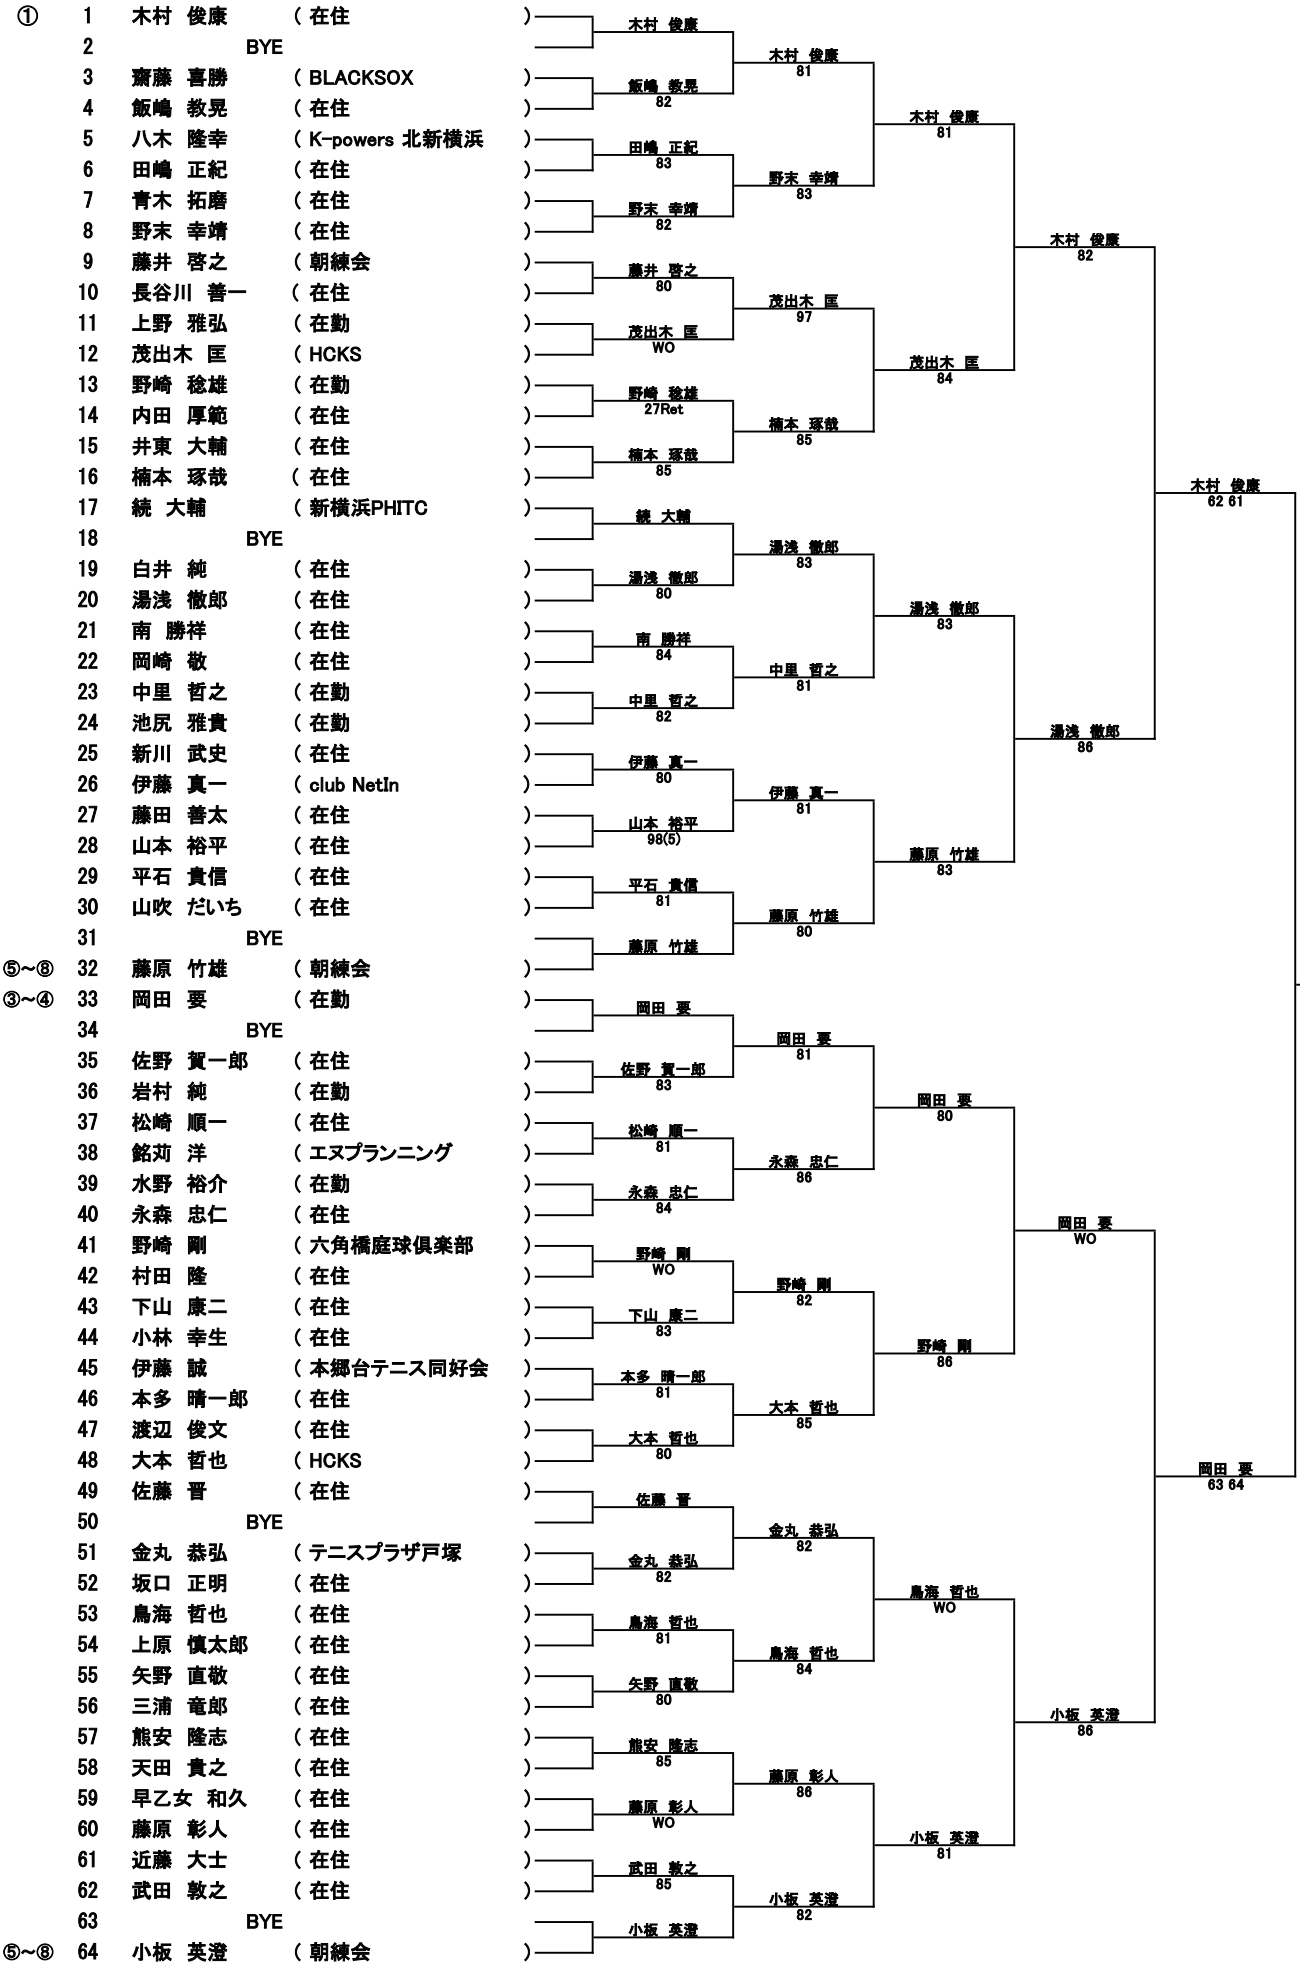

男子45才以上 1/2 (1-64)

横浜市民シングルステニス大会2021

シード
①

A
岡田 要
67(3) 61 10-8

シード順位

シード順位

- ① 木村 俊康 (在住)
- ② 宇賀神 浩祐 (在勤)
- ③~④ 岡田 要 (在勤)
- ③~④ 仙田 浩一郎 (在住)
- ⑤~⑧ 藤原 竹雄 (朝練会)
- ⑤~⑧ 小坂 英澄 (朝練会)
- ⑤~⑧ 井上 崇 (在住)
- ⑤~⑧ 和智 圭哉 (メガロス網島)