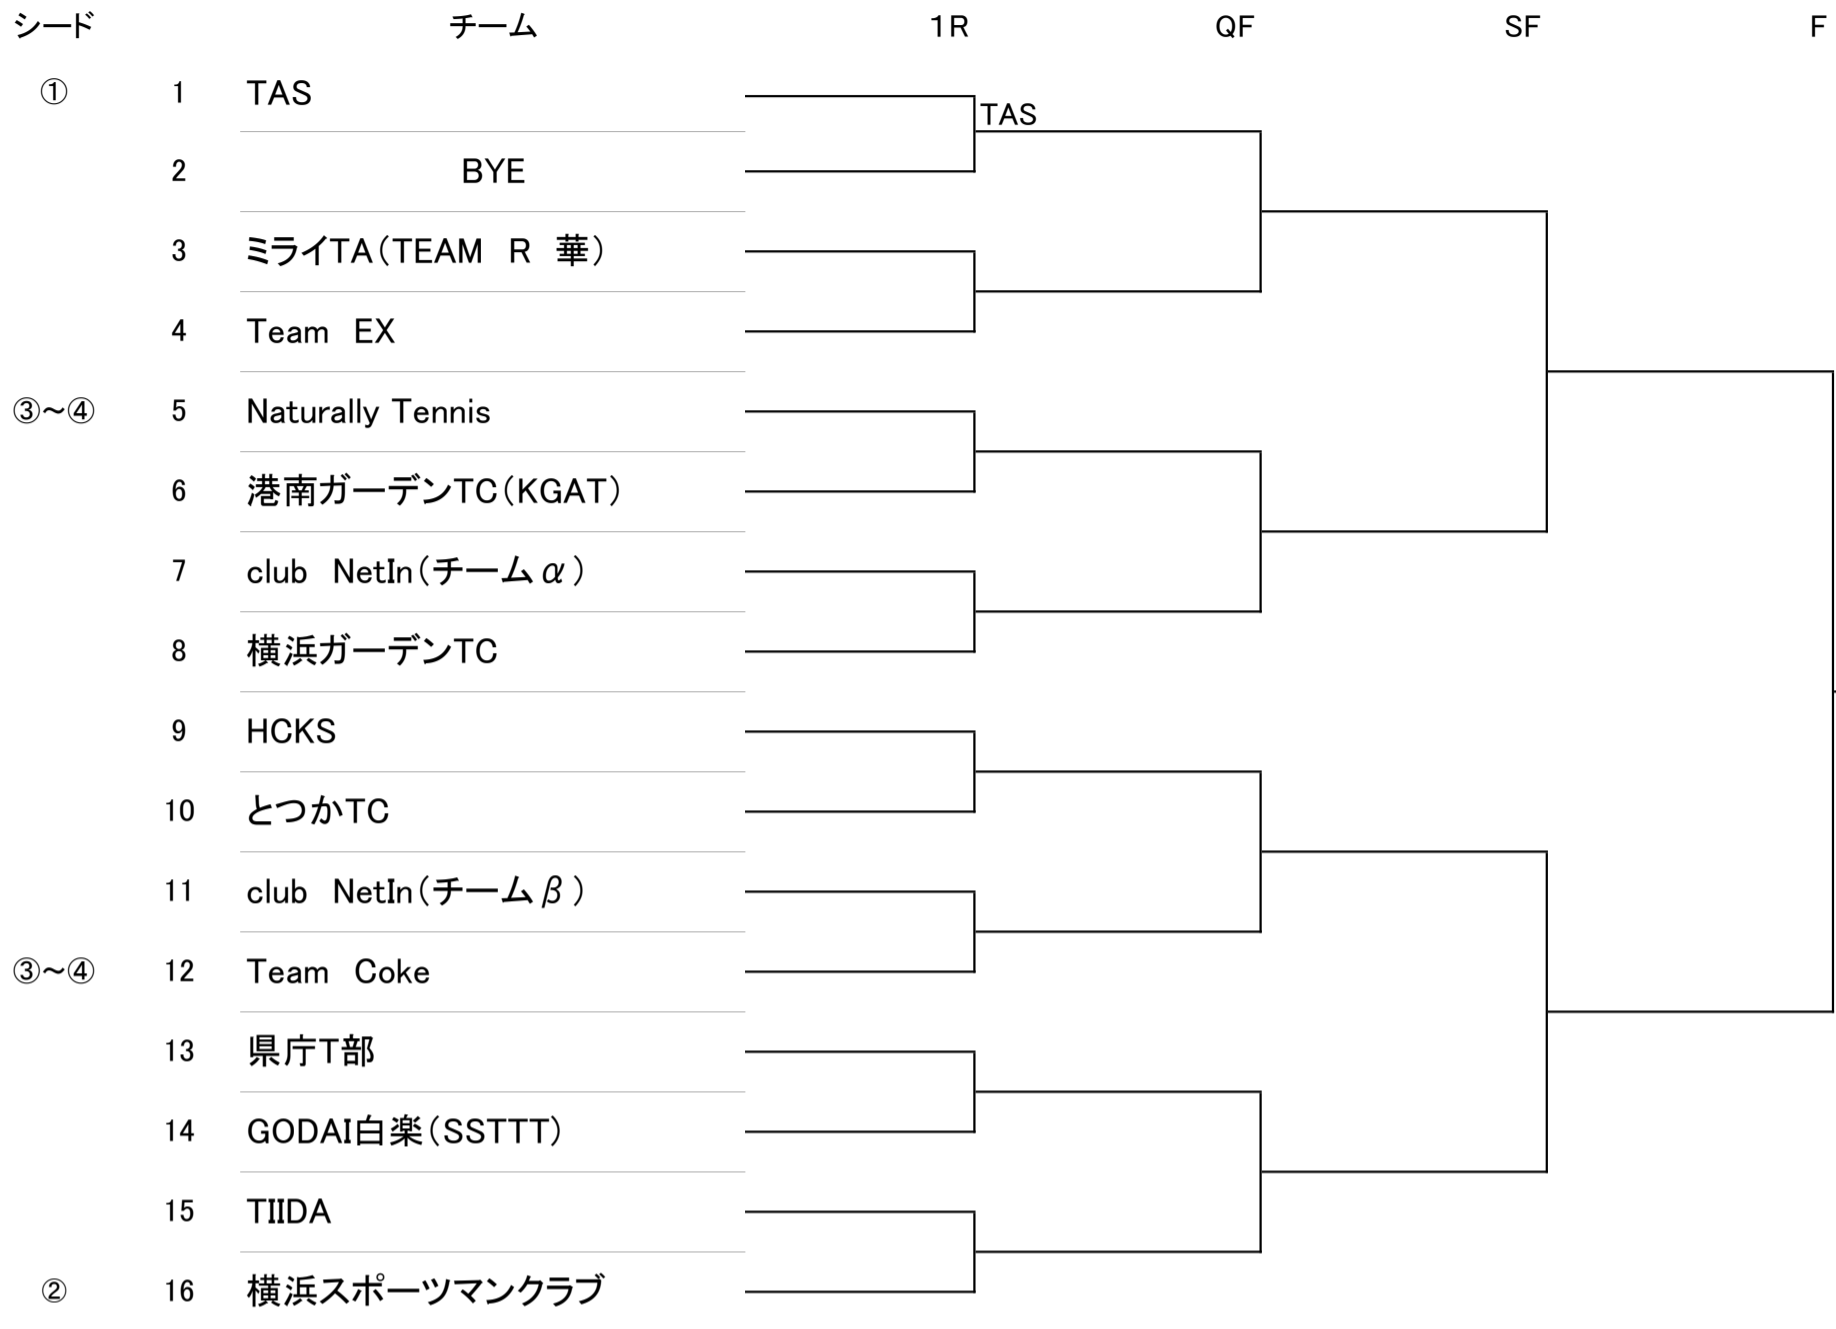

一般女子の部

シード順位

- ① 1 TAS

- ② 16 横浜スポーツマンクラブ

- ③~④ 12 Team Coak

- ③~④ 5 Naturally Tennis
