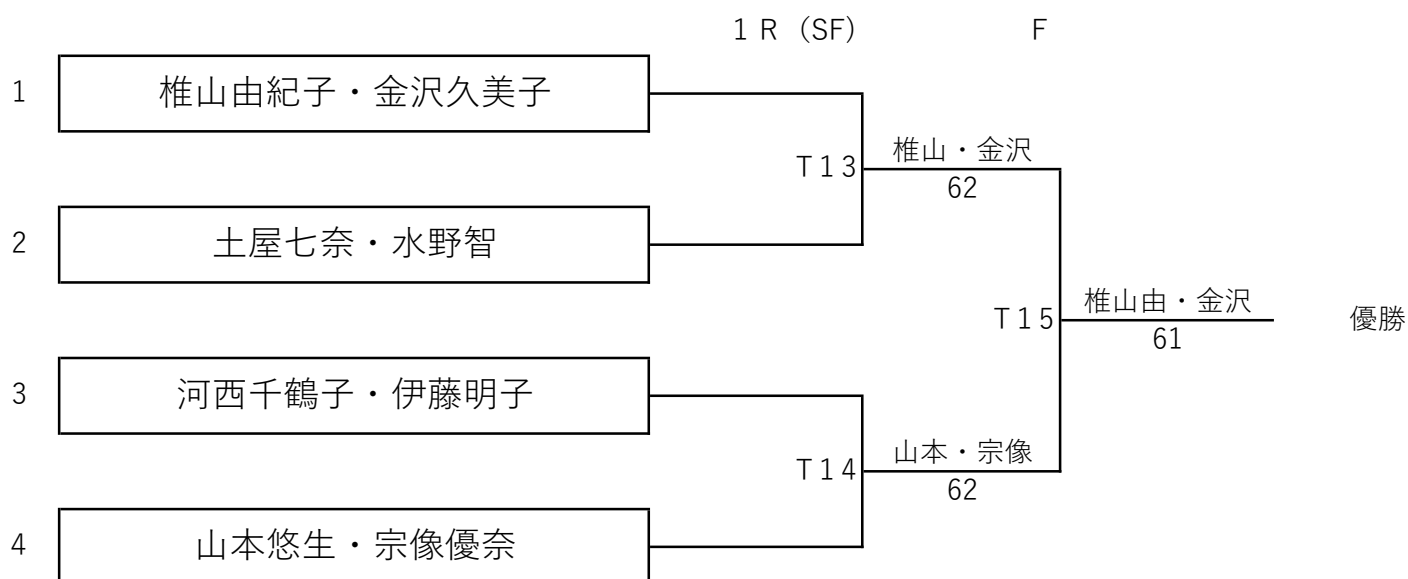

新横浜公園カップ2021年春の陣 女子ダブルス

決勝トーナメント組合せ／試合結果

各ブロック1位、2位によるトーナメント

3位決定戦

★試合時間

1 R:T13、T14	16:10～
F/3位決定戦:T15、T16	16:50～

* 6ゲーム先取ノード1セットマッチ

* ウォーミングアップ：左右2本ずつのサービスのみ