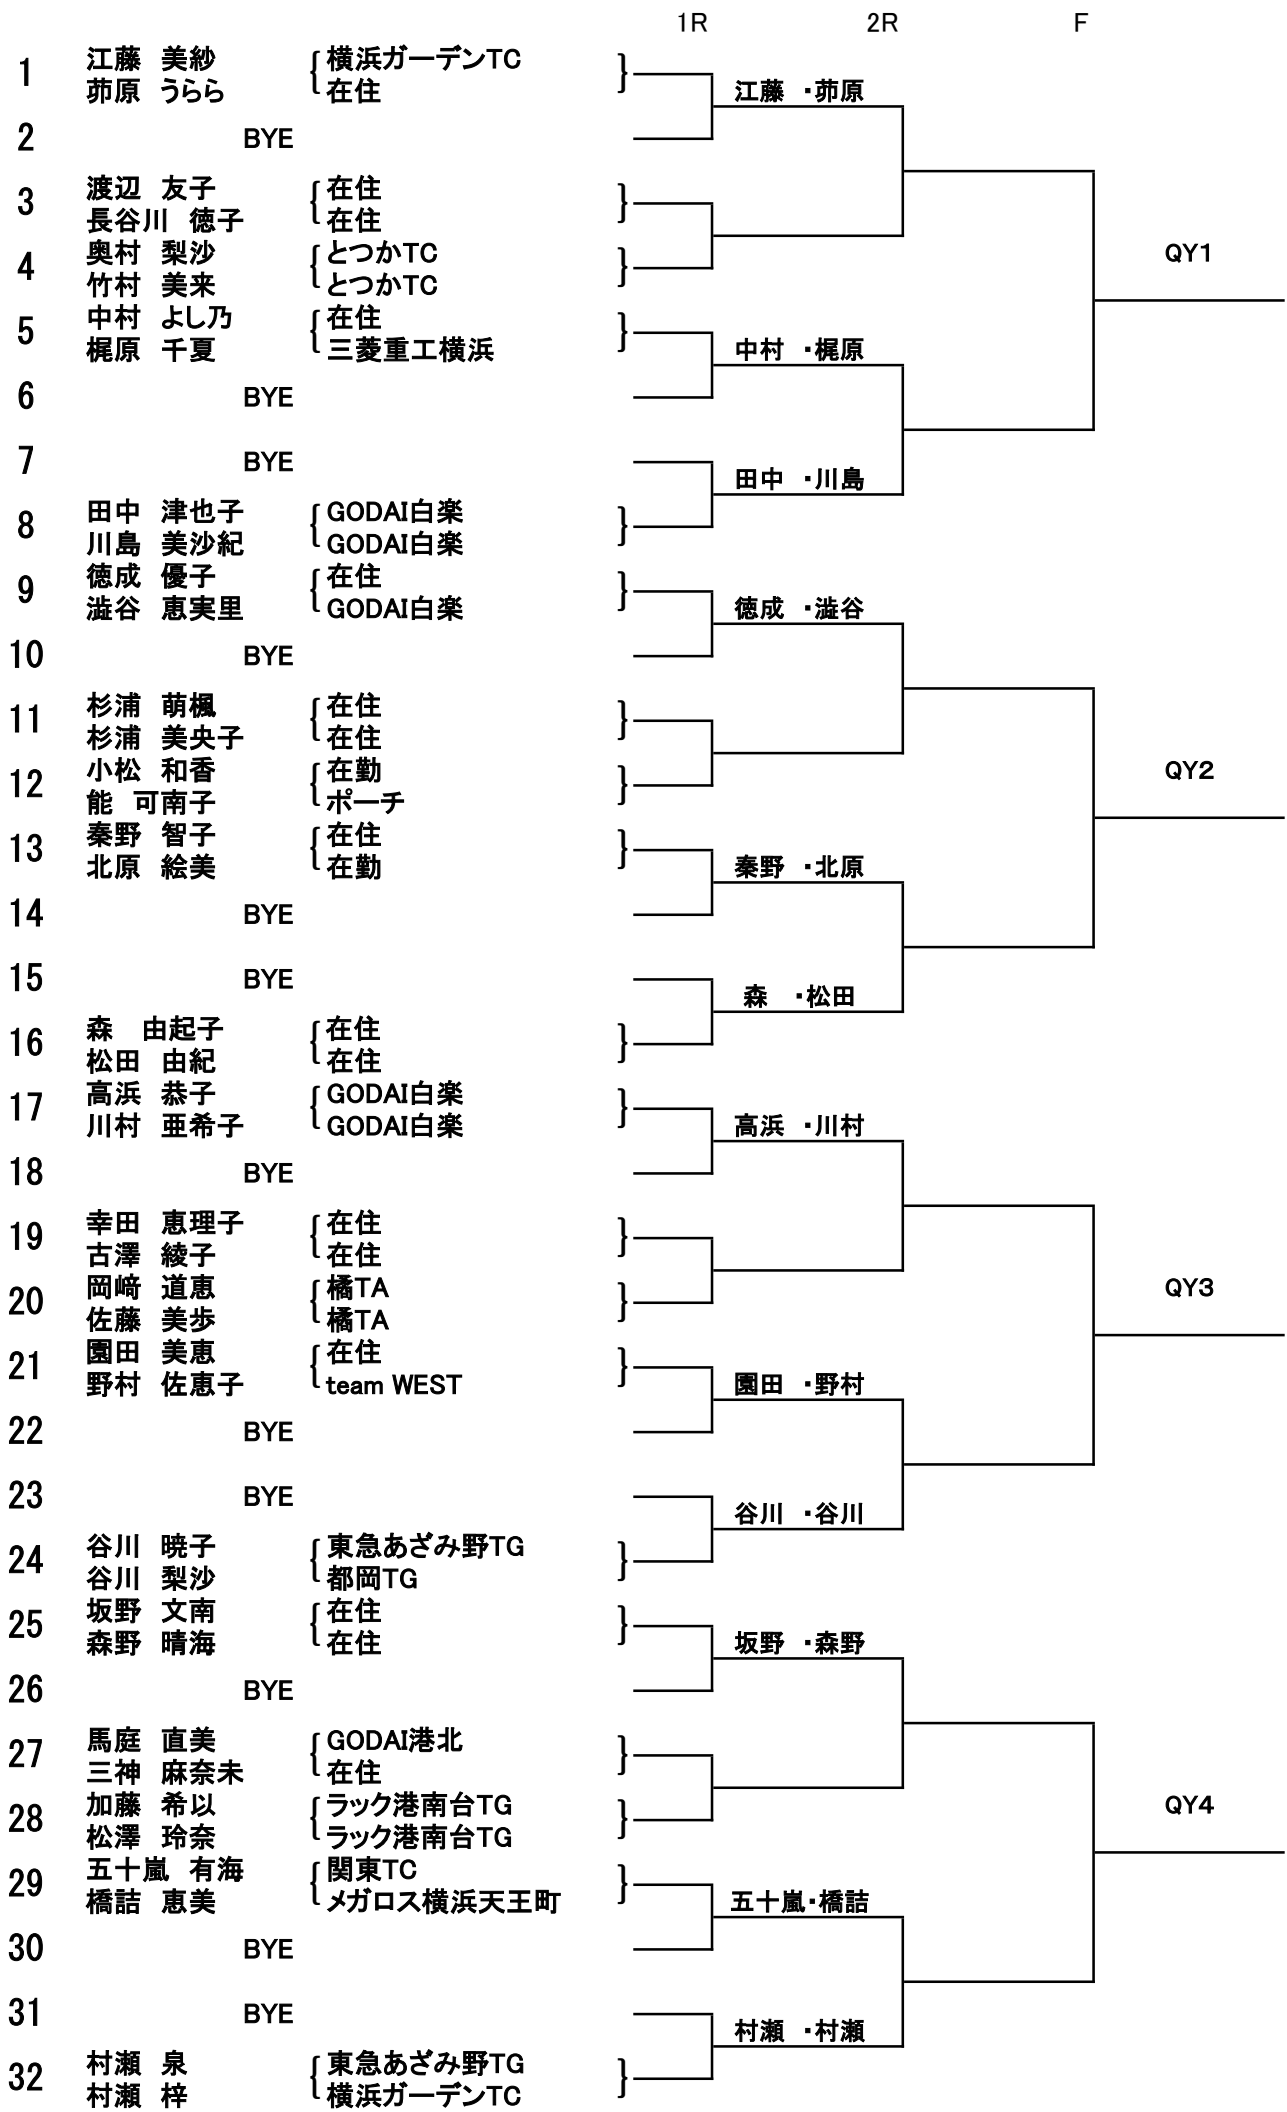

一般女子予選1/2(1-32)

一般女子予選2/2(33-48)