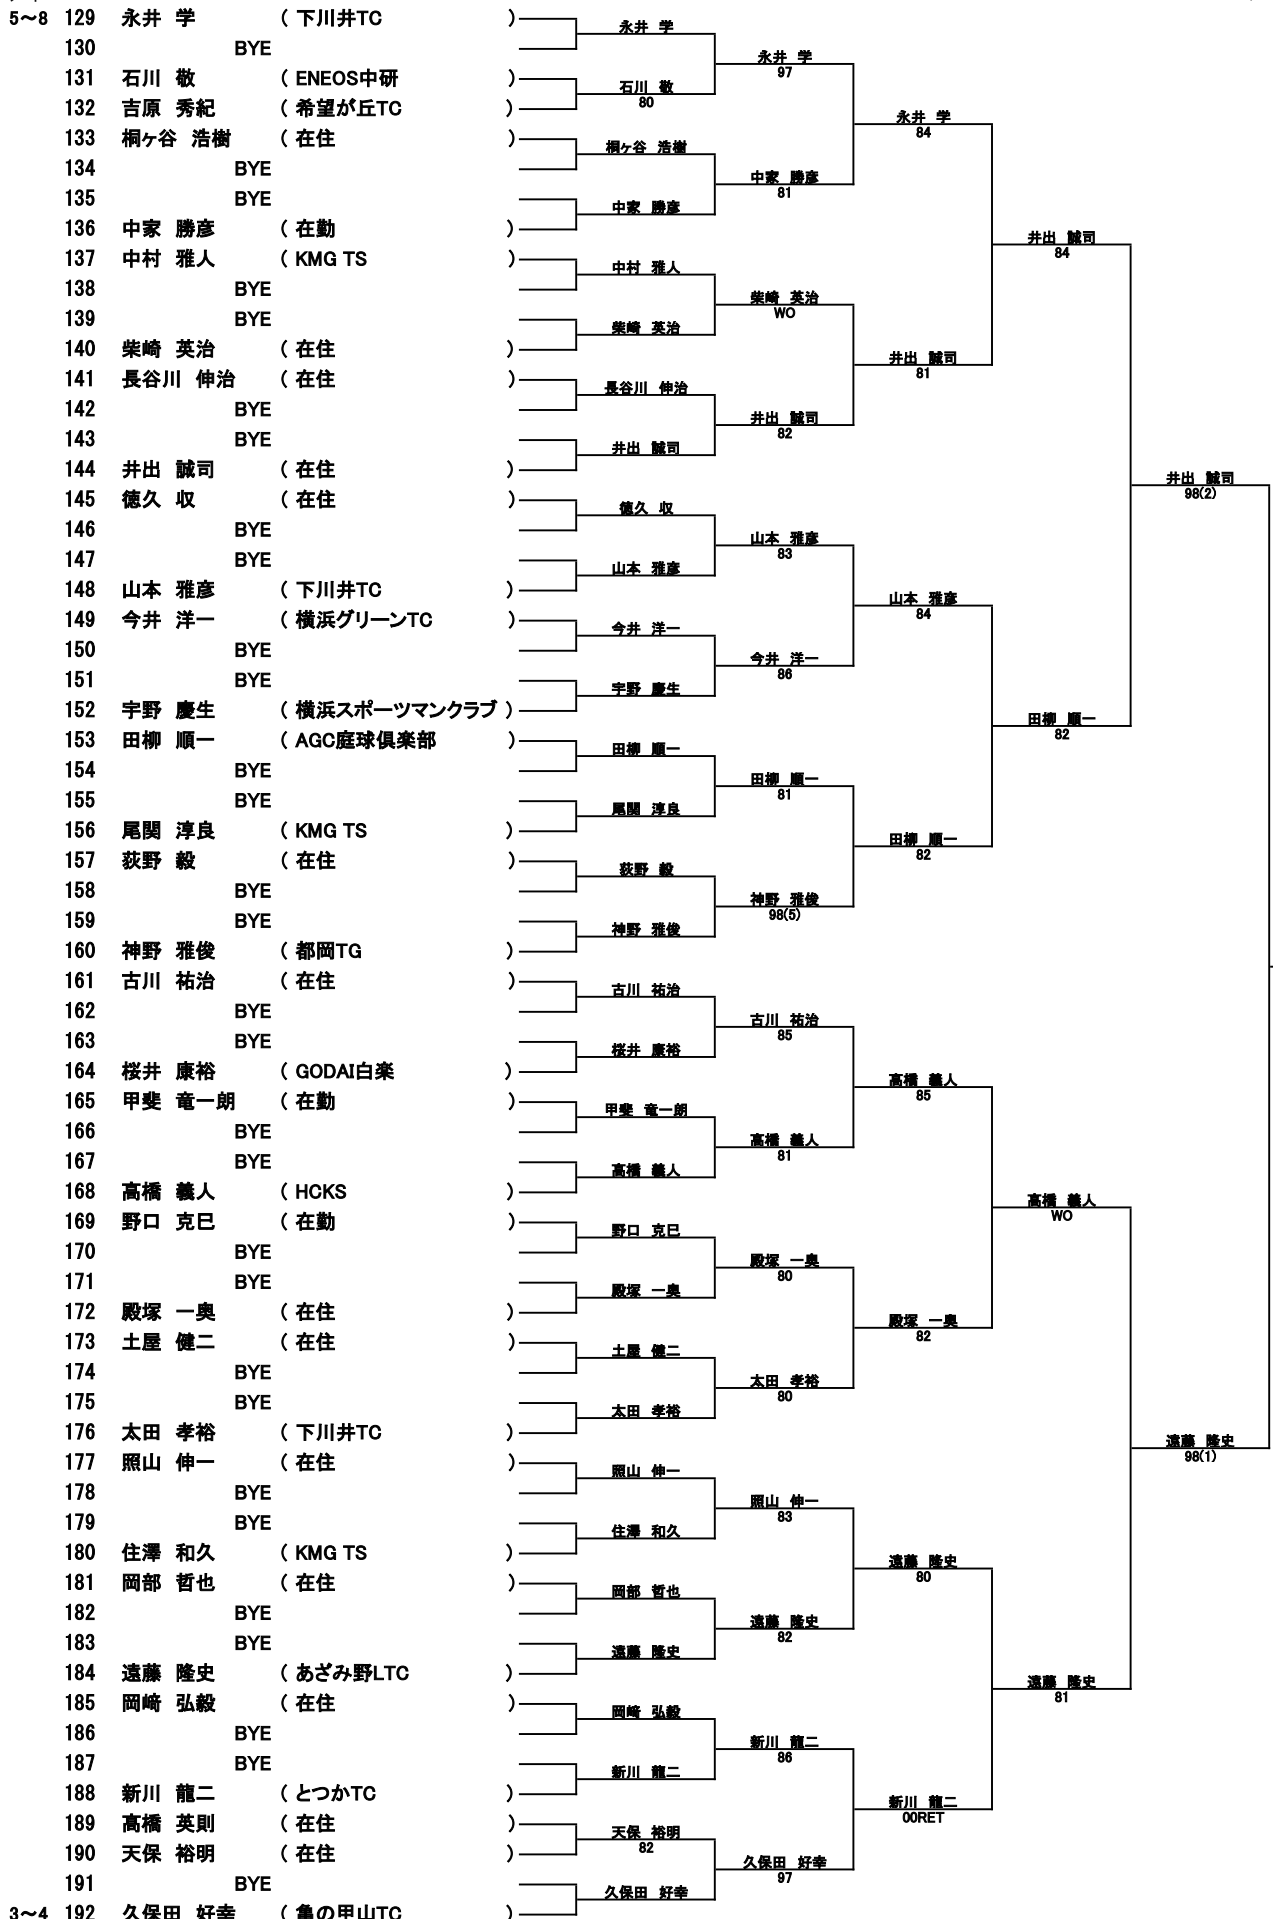

男子55才以上3/4(129-192)

シート
5~8

1R 2R 3R 4R 5R 2R QF

C
遠藤 隆史
84

3~4

SF F