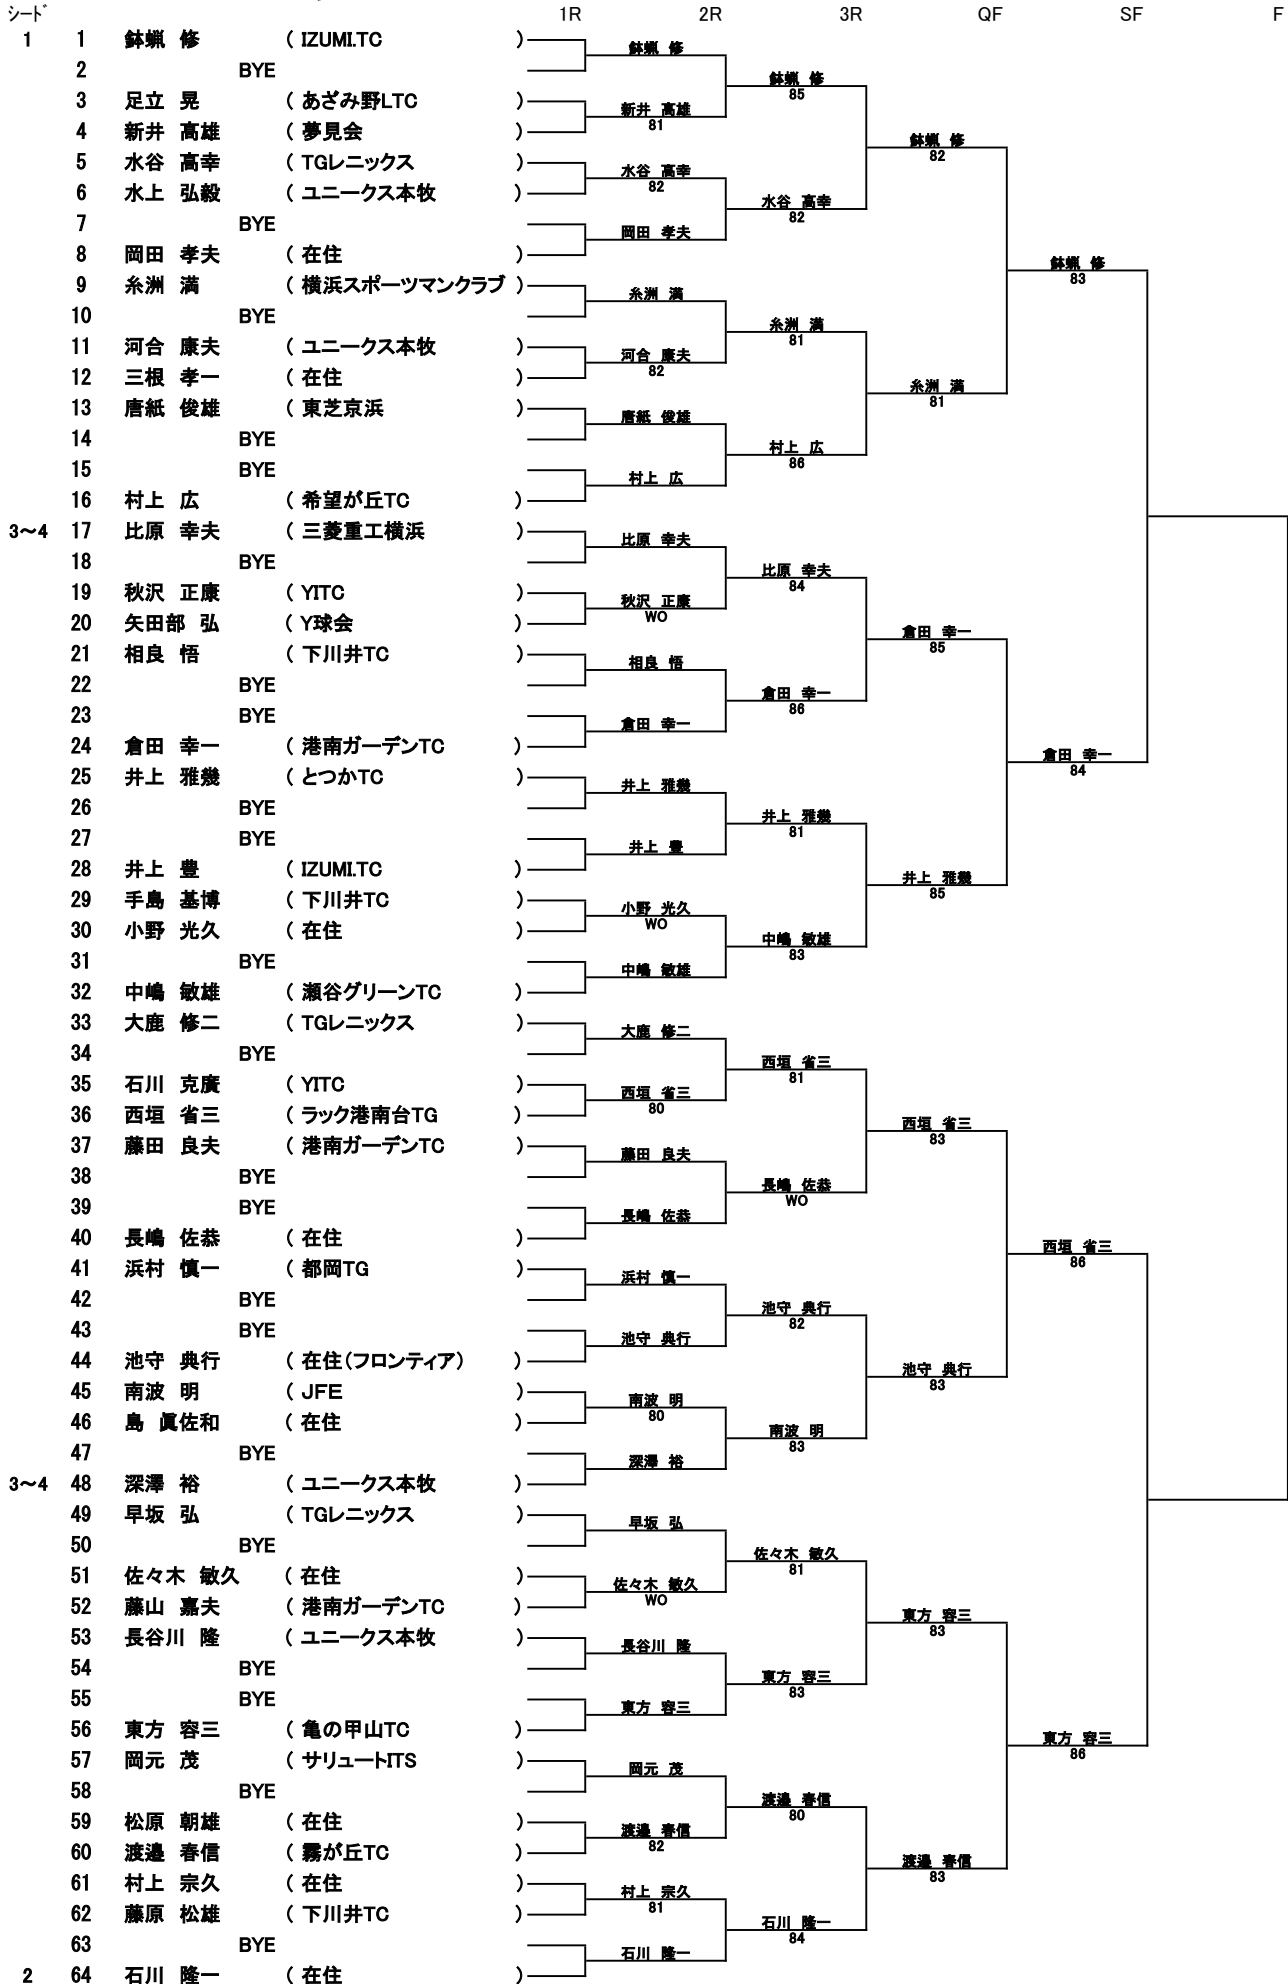

男子70才以上

シード順位

- 1 鉢嶺 修 (IZUMITC)
- 2 石川 隆一 (在住)
- 3~4 比原 幸夫 (三菱重工横浜)
- 3~4 深澤 裕 (ユニークス本牧)