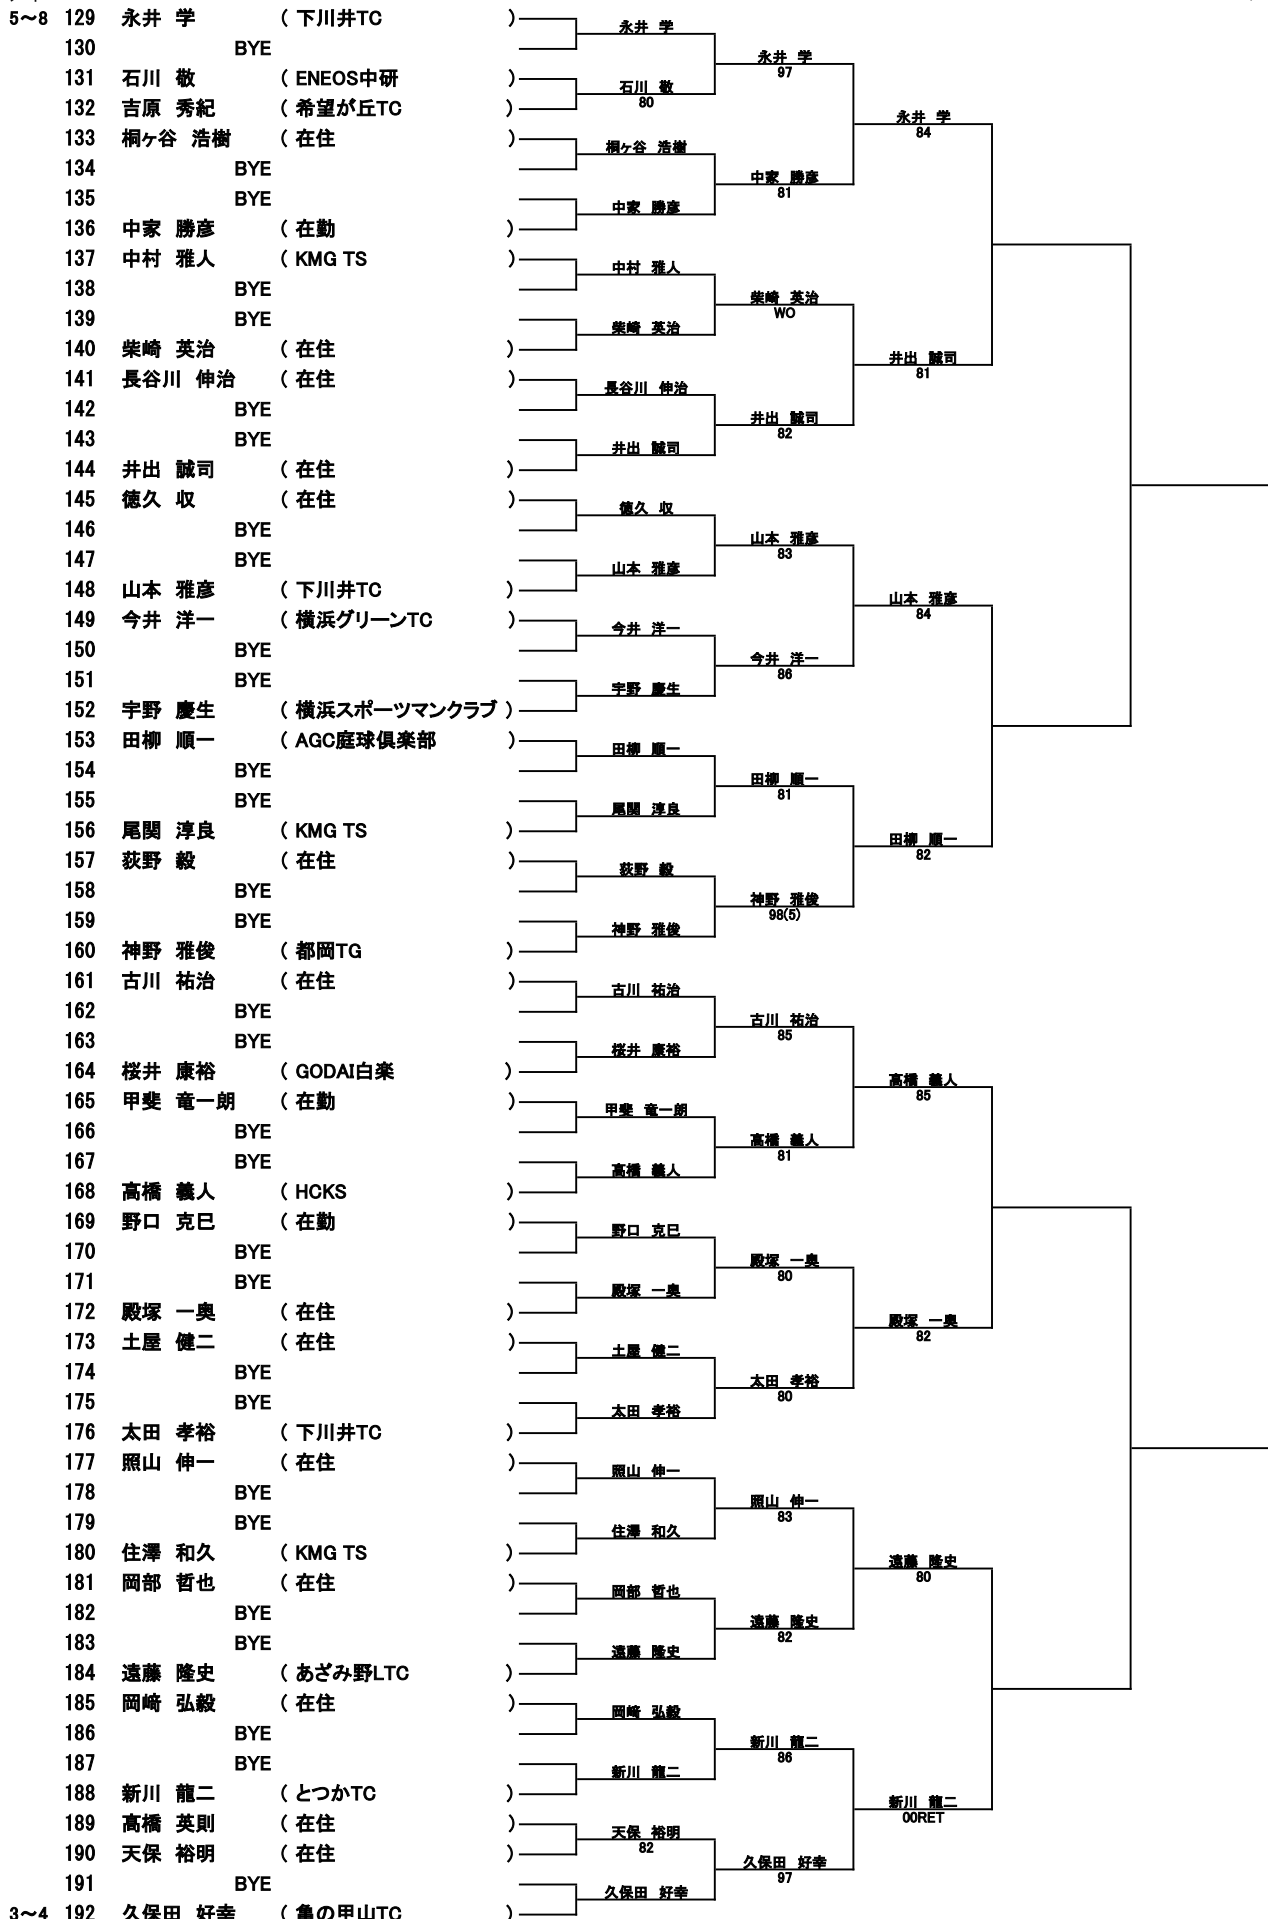

男子55才以上3/4(129-192)

シート  
5~8

1R 2R 3R 4R 5R QF

C

SF F