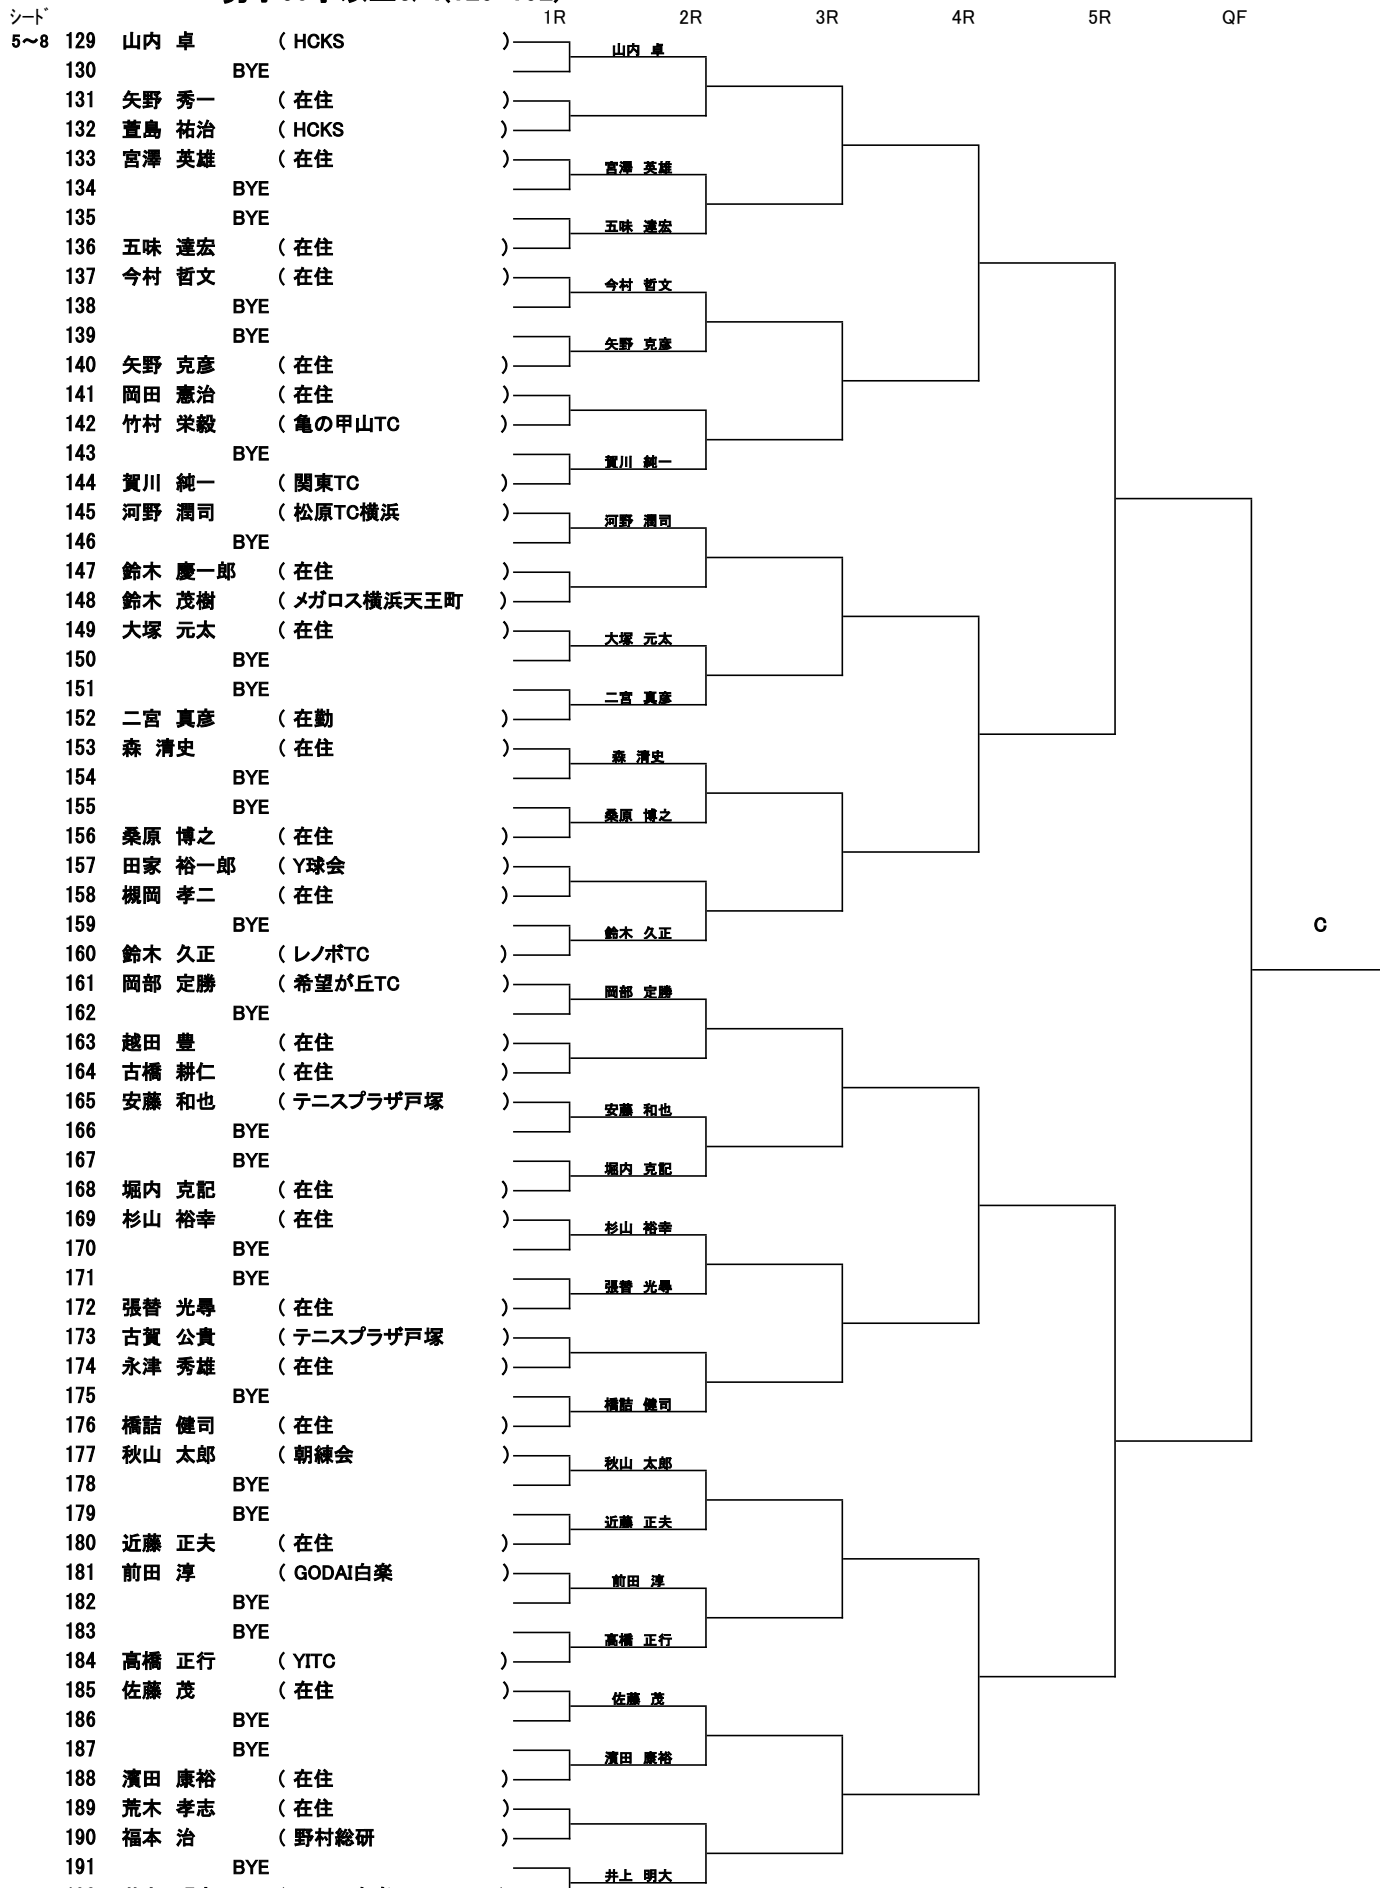

男子50才以上3/4(129-192)

シート
5~8

C

SF F

3~4