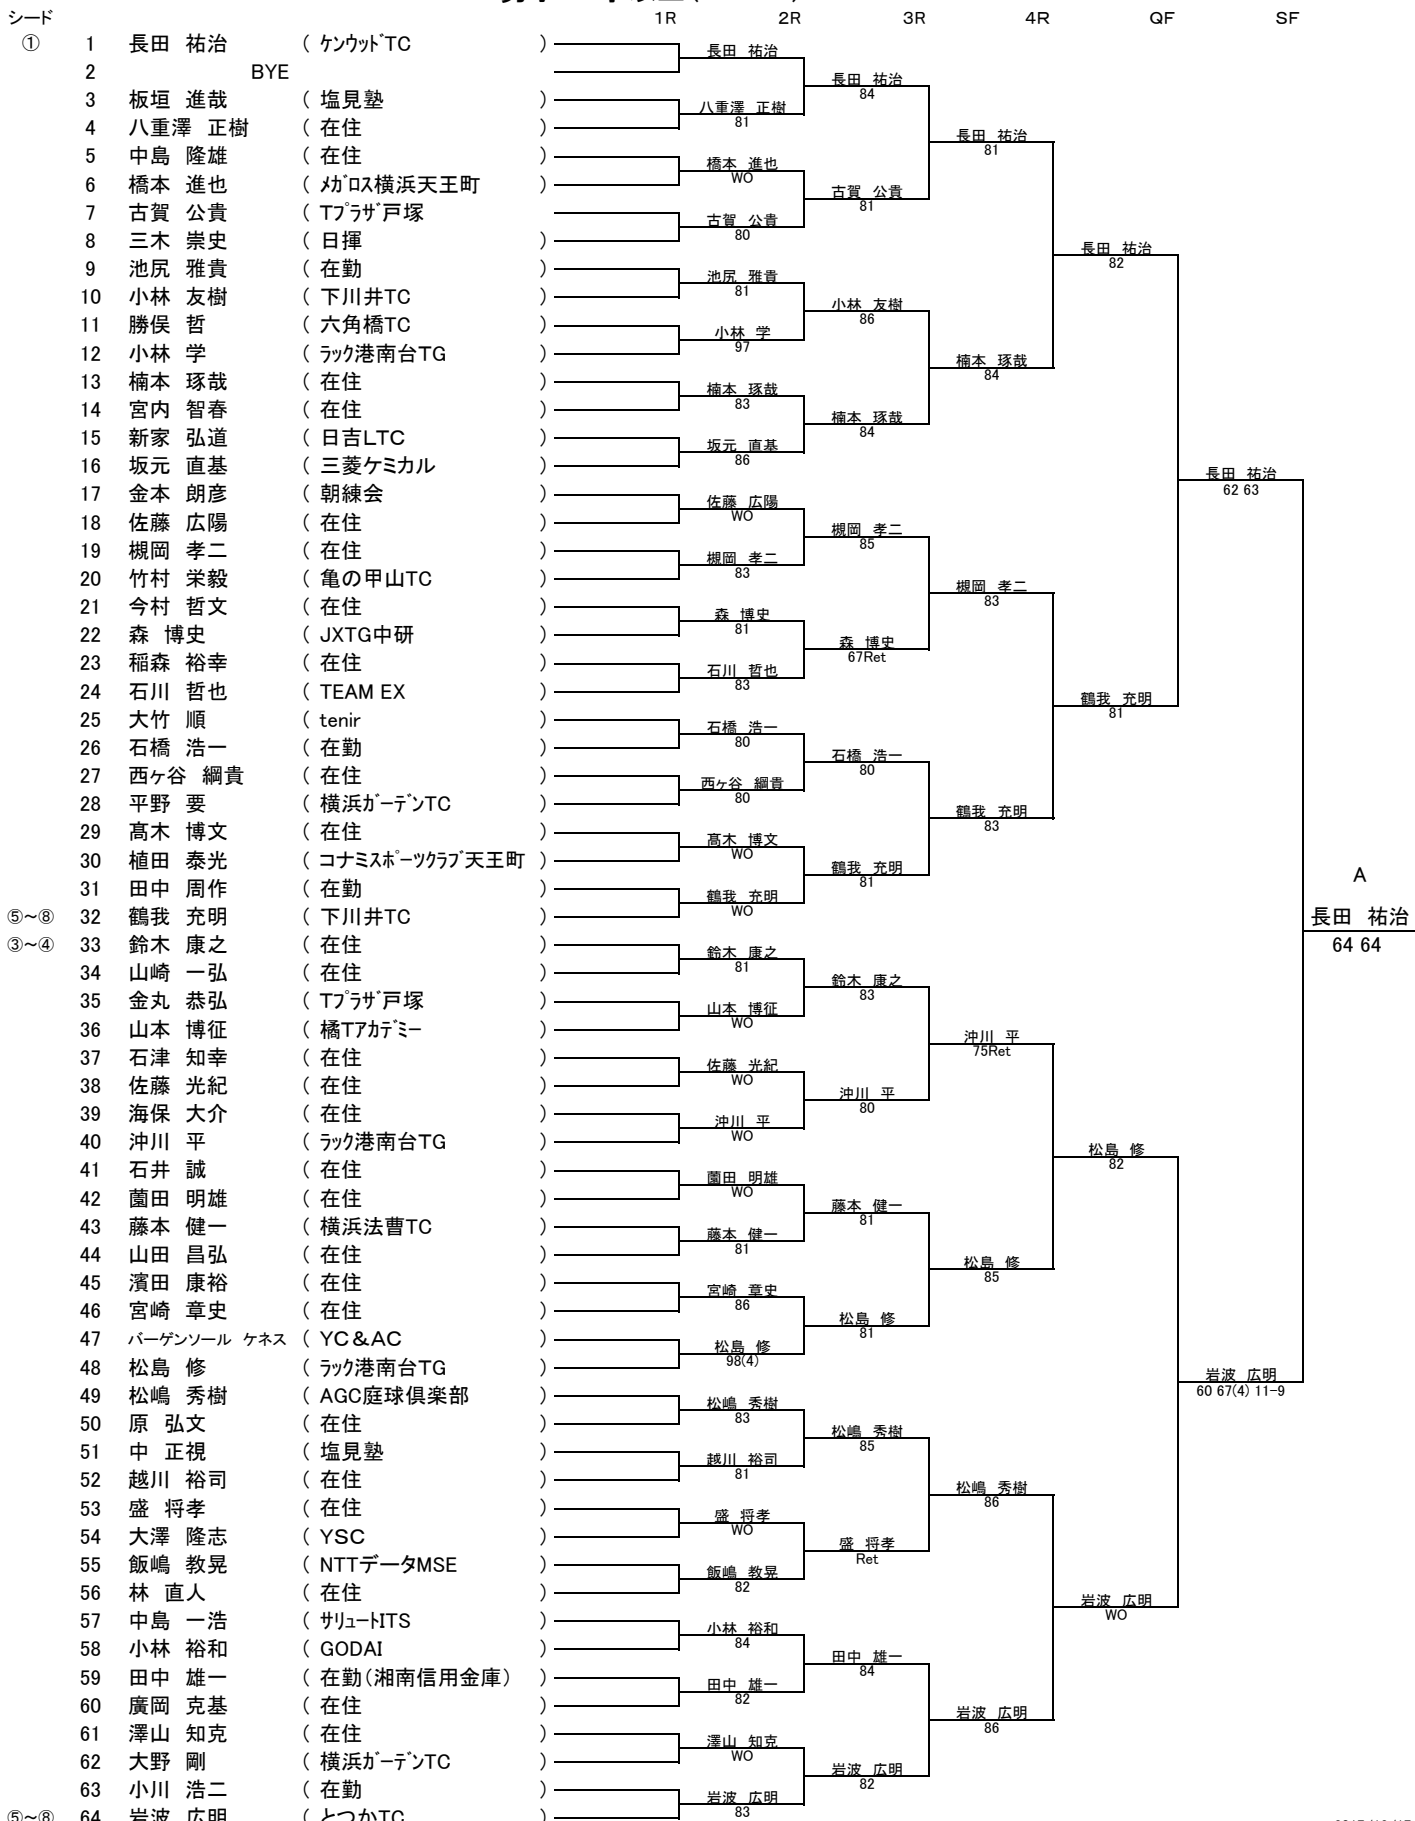

男子45才以上(1-64)

男子45才以上(65-128)

シード順位

シード	5~8	32	鶴我 充明	(下川井TC))
	5~8	64	岩波 広明	(とつかTC))
	5~8	65	東出 智	(とつかTC))
	5~8	97	西口 隆也	(新横浜PHITC))