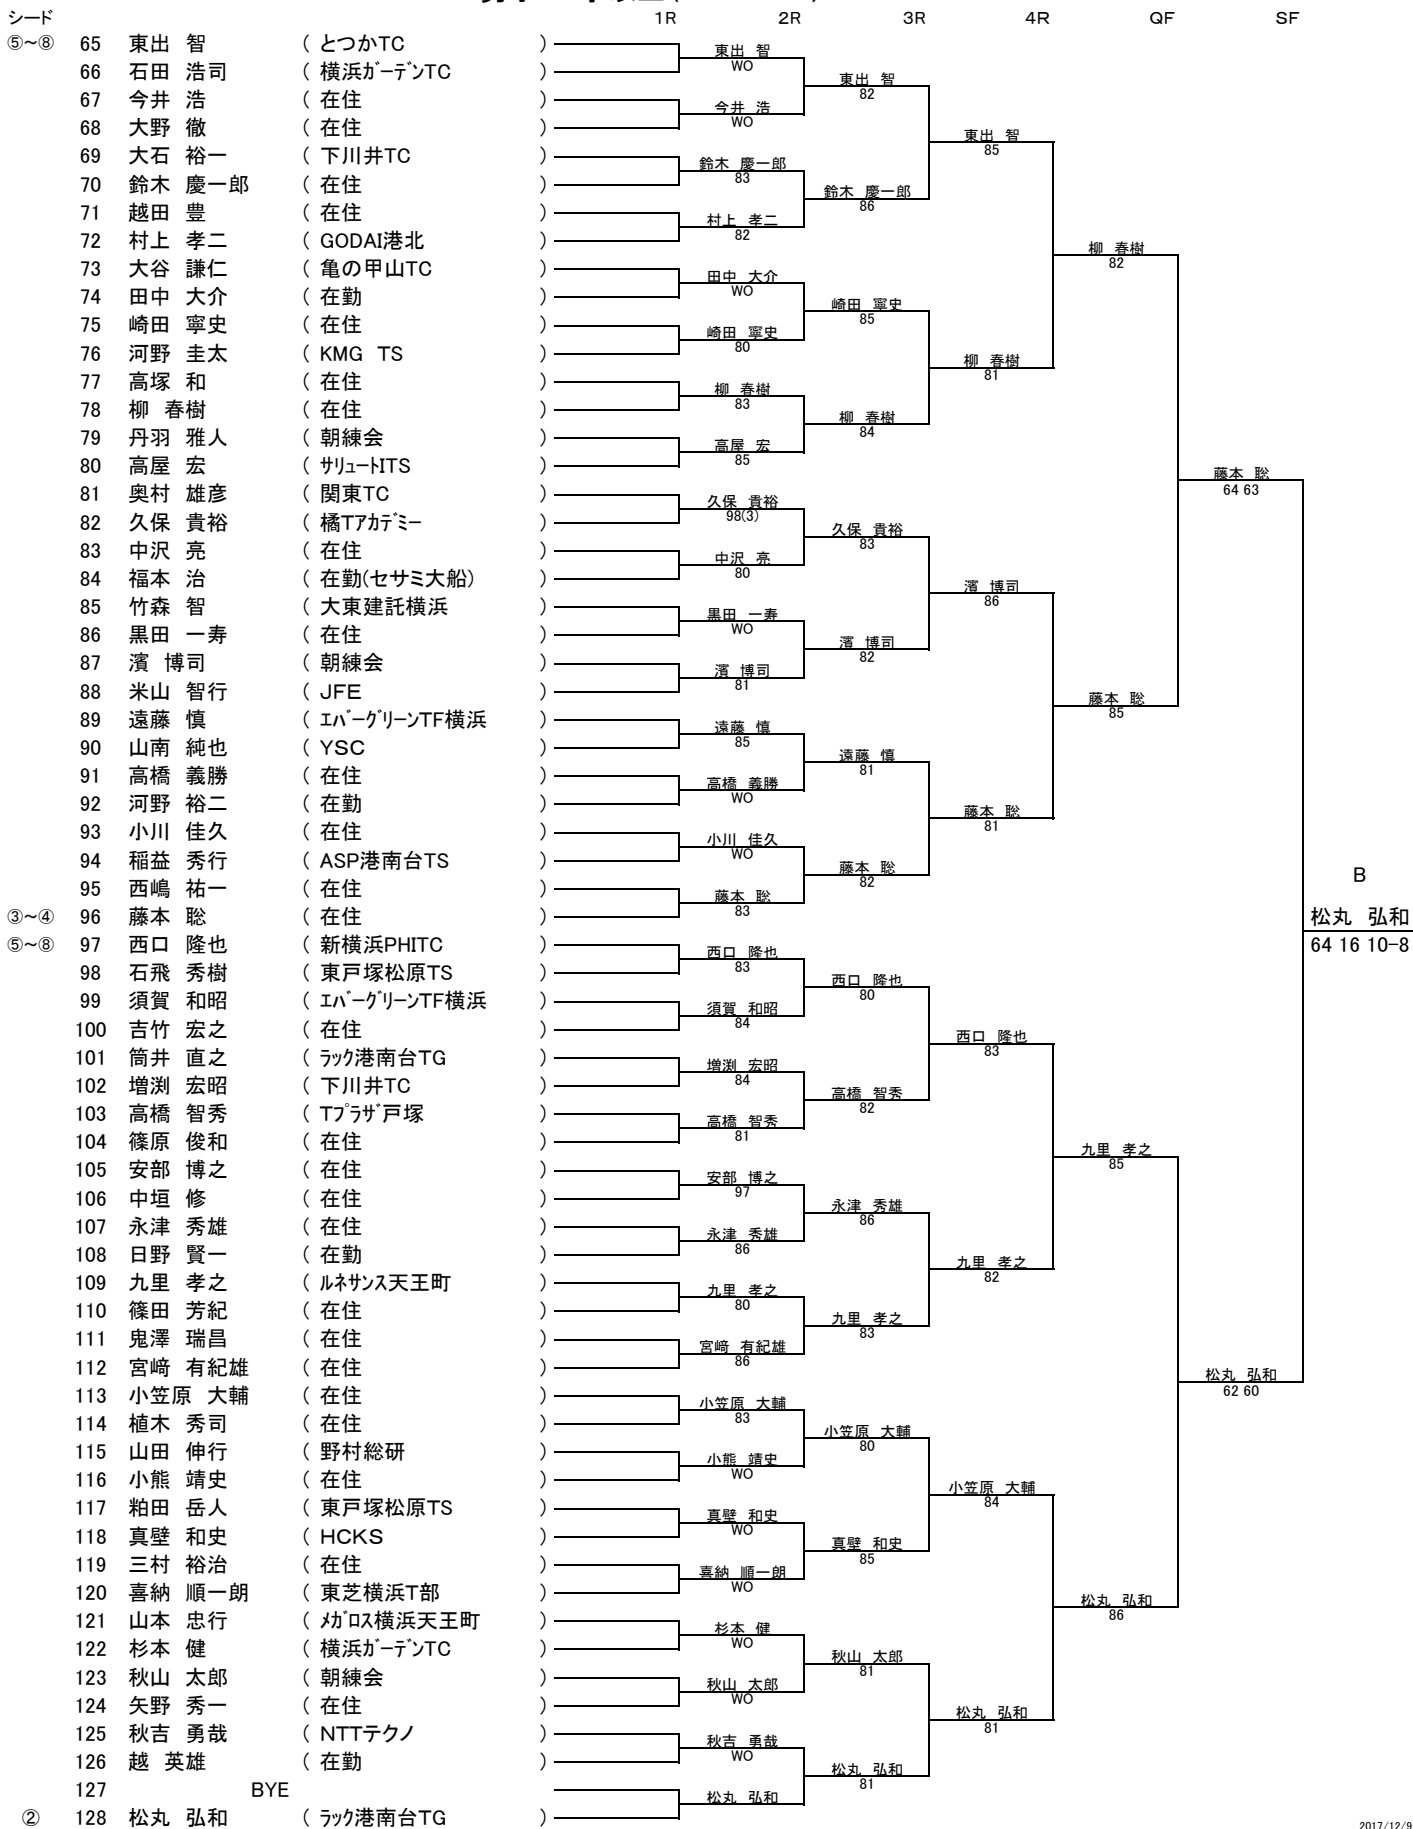

男子45才以上(1-64)

男子45才以上(65-128)

シード順位

シード	5~8	32	鶴我 充明	(下川井TC))
	5~8	64	岩波 広明	(とつかTC))
	5~8	65	東出 智	(とつかTC))
	5~8	97	西口 隆也	(新横浜PHITC))