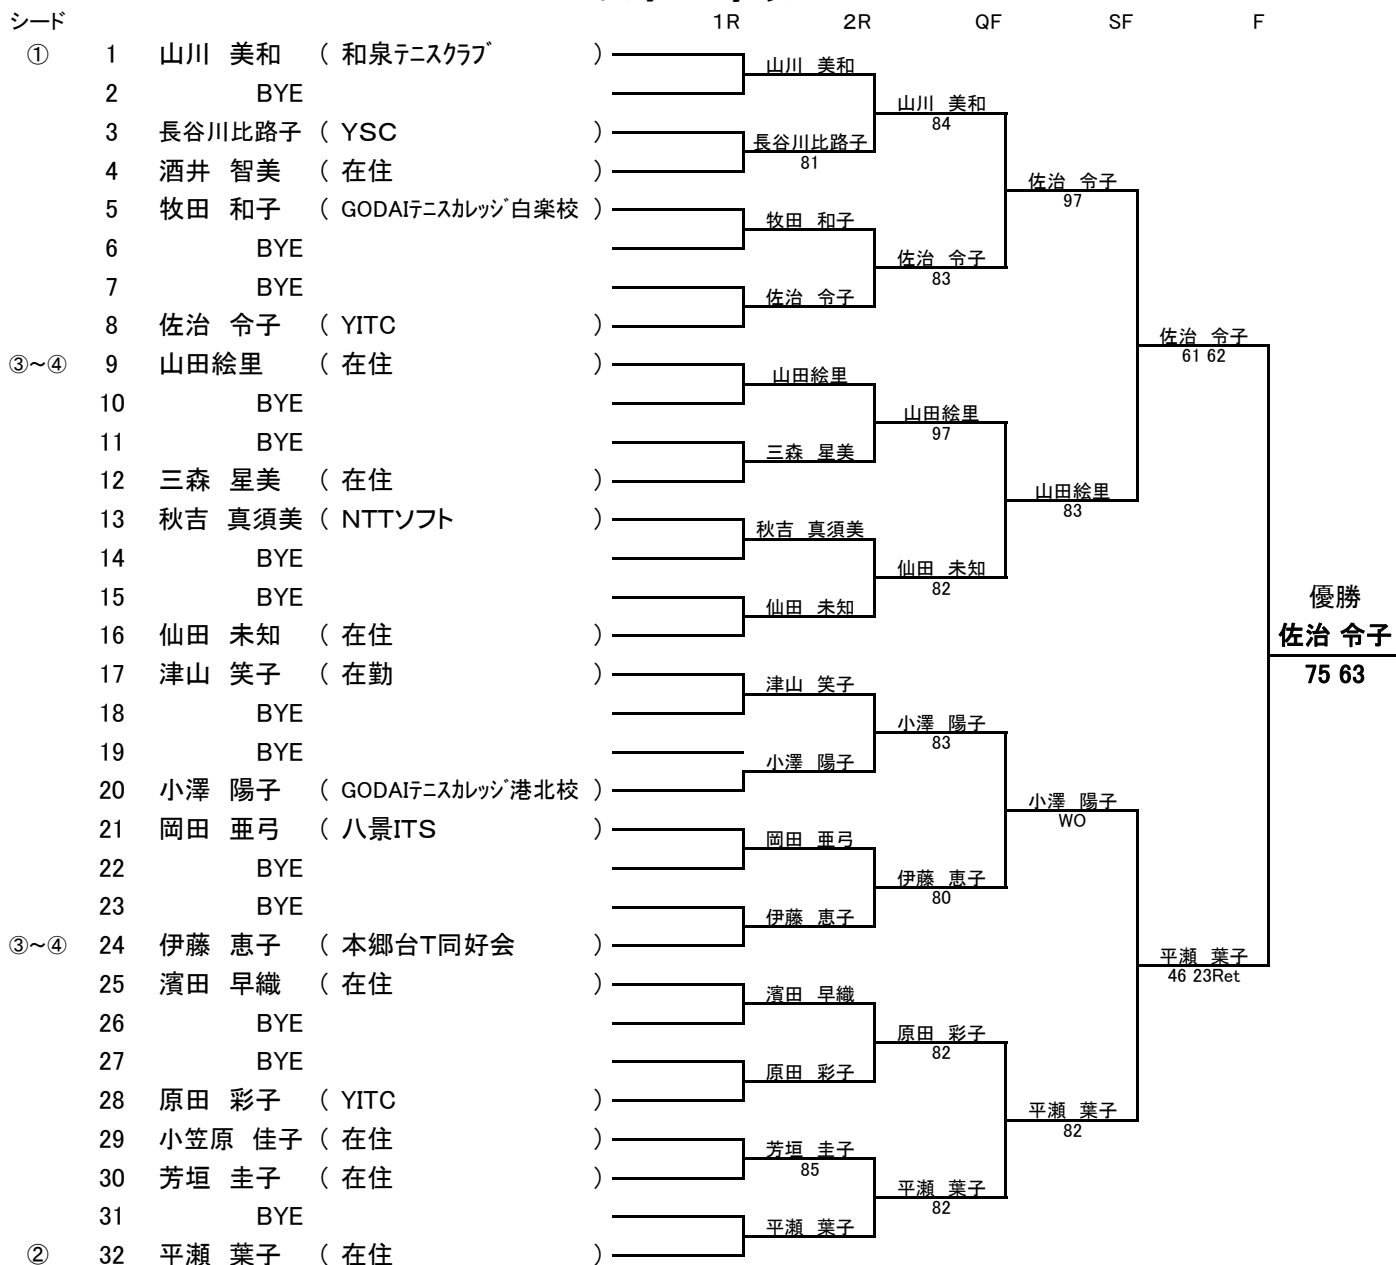

女子40才以上

シード順位

- ① 1 山川 美和 (和泉テニスクラブ)
- ② 32 平瀬 葉子 (在住)
- ③~④ 9 山田絵里 (在住)
- ③~④ 24 伊藤 恵子 (本郷台T同好会)