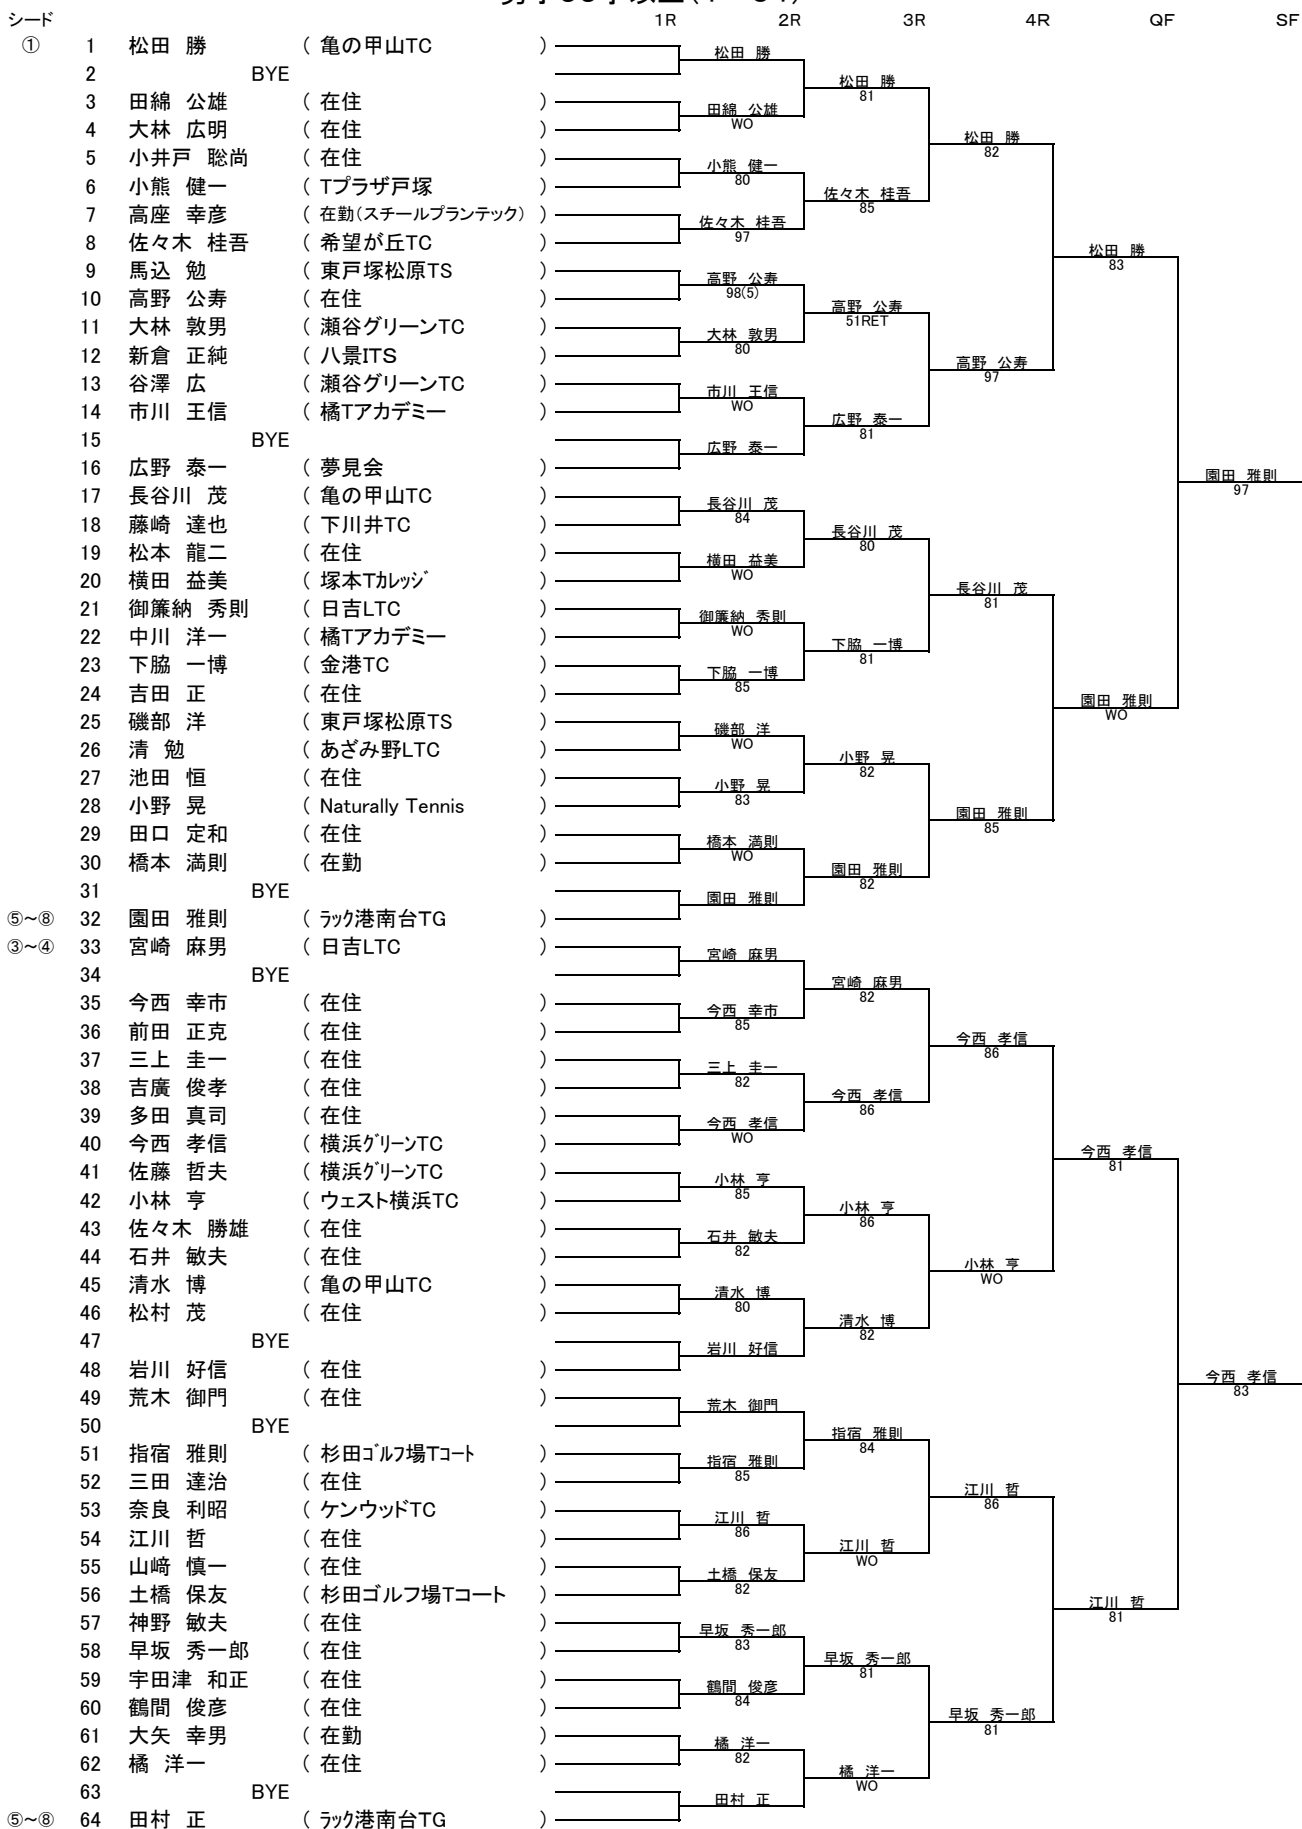

男子55才以上(1-64)

- シード順位
- ① 1 松田 勝 (亀の甲山TC)
 - ② 128 溝口 正勝 (ケンウッドTC)
 - ③~④ 33 宮崎 麻男 (日吉LTC)
 - ③~④ 96 石田 晋 (ワールドTC)

A 今西 孝信 (横浜グリーンTC)

F 優勝 山下修二 75 64

B 山下 修二 (在住)

男子55才以上(65-128)

シード	1R	2R	3R	4R	QF	SF
⑤~⑧ 65 吉田 稔 (在住)		吉田 稔				
66	BYE					
67 三橋 聡 (ウエスト横浜TC)		菊地 淳	吉田 稔 82			
68 菊地 淳 (在住)		97				
69 寺井 清寿 (在住)		伊津 宏		吉田 稔 86		
70 伊津 宏 (在勤)		97	伊津 宏 86			
71 佐藤 栄一 (在住)		手崎 豊隆				
72 手崎 豊隆 (在住)		80				
73 大谷 一郎 (チームウインF)		大谷 一郎		吉田 稔 WO		
74 平松 実 (在住)		81	戸塚 勝幸 WO			
75 手代木 義昭 (在住)		戸塚 勝幸				
76 戸塚 勝幸 (在住)		80		西海 武司 82		
77 吉岡 健 (在勤)		吉岡 健				
78 細田 明彦 (TGレニックス)		WO	西海 武司 83			
79	BYE					
80 西海 武司 (YSC)						
81 中尾 一之 (日吉LTC)		中尾 一之			山下 修二 83	
82	BYE					
83 篠田 孝夫 (在住)		斉藤 守	斉藤 守 WO			
84 斉藤 守 (在勤)		82		山本 登司男 81		
85 尾崎 宏 (在住)		山本 登司男				
86 山本 登司男 (在住)		WO	山本 登司男 80			
87 末木 寧 (横浜グリーンTC)		末木 寧				
88 石塚 朗 (在住)		83		山下 修二 81		
89 水谷 敦志 (在住)		山下 修二	山下 修二 WO			
90 山下 修二 (在住)		80				
91 平田 義明 (在勤)		Not Played		山下 修二 83		
92 齋藤 充康 (在住)						
93 木藤 誠一 (在住)		木藤 誠一				
94 桐山 壽夫 (在勤)		WO	石田 晋 80			
95	BYE					
③~④ 96 石田 晋 (ワールドTC)						B
⑤~⑧ 97 安海 幸文 (在住)		安海 幸文				山下 修二 62 36 10-8
98	BYE					
99 田中 博美 (在住)		田中 博美	安海 幸文 83			
100 笠原 孝司 (在住)		WO		前田 豊 86		
101 川原 一彦 (在住)		福寿 庸				
102 福寿 庸 (夢見会)		82	前田 豊 WO			
103 前田 豊 (在住)		前田 豊				
104 秋沢 茂 (在住)		84				
105 原谷 秀弘 (在住)		原谷 秀弘		前田 豊 85		
106 北島 喜明 (在住)		WO	原田 敬之 84			
107 原田 敬之 (在住)		原田 敬之				
108 中塩 慎一 (東戸塚松原TS)		WO		重田 文弥 98(4)		
109 岡田 純一 (在住)		岡田 純一				
110 福田 昇 (在住)		WO	重田 文弥 86			
111	BYE					
112 重田 文弥 (ザバスSC/金沢八景)						
113 藤田 賢司 (東芝横浜T部)		藤田 賢司			溝口 正勝 82	
114	BYE					
115 西 徹 (在住)		藤田 賢司 81				
116 増子 和位 (ユニクス本牧)		増子 和位		藤田 賢司 86		
117 斉藤 洋美 (在住)		82				
118 佐川 広晃 (東戸塚松原TS)		斉藤 洋美				
119 小杉 亨 (イーグリーンTF横浜)		81	小杉 亨 98(5)			
120 中嶋 徳夫 (AGC庭球倶楽部)		小杉 亨				
121 遠藤 裕明 (港南GTC)		80		溝口 正勝 84		
122 遠藤 裕明 (港南GTC)		86				
123 濱田 純一 (東戸塚松原TS)		赤澤 浩				
124 赤澤 浩 (和泉テニスクラブ)		84	赤澤 浩 83			
125 中崎 正幸 (亀の甲山TC)				溝口 正勝 82		
126 間淵 義宏 (塚本Tカレッジ)		WO				
127	BYE					
② 128 溝口 正勝 (ケンウッドTC)		溝口 正勝				