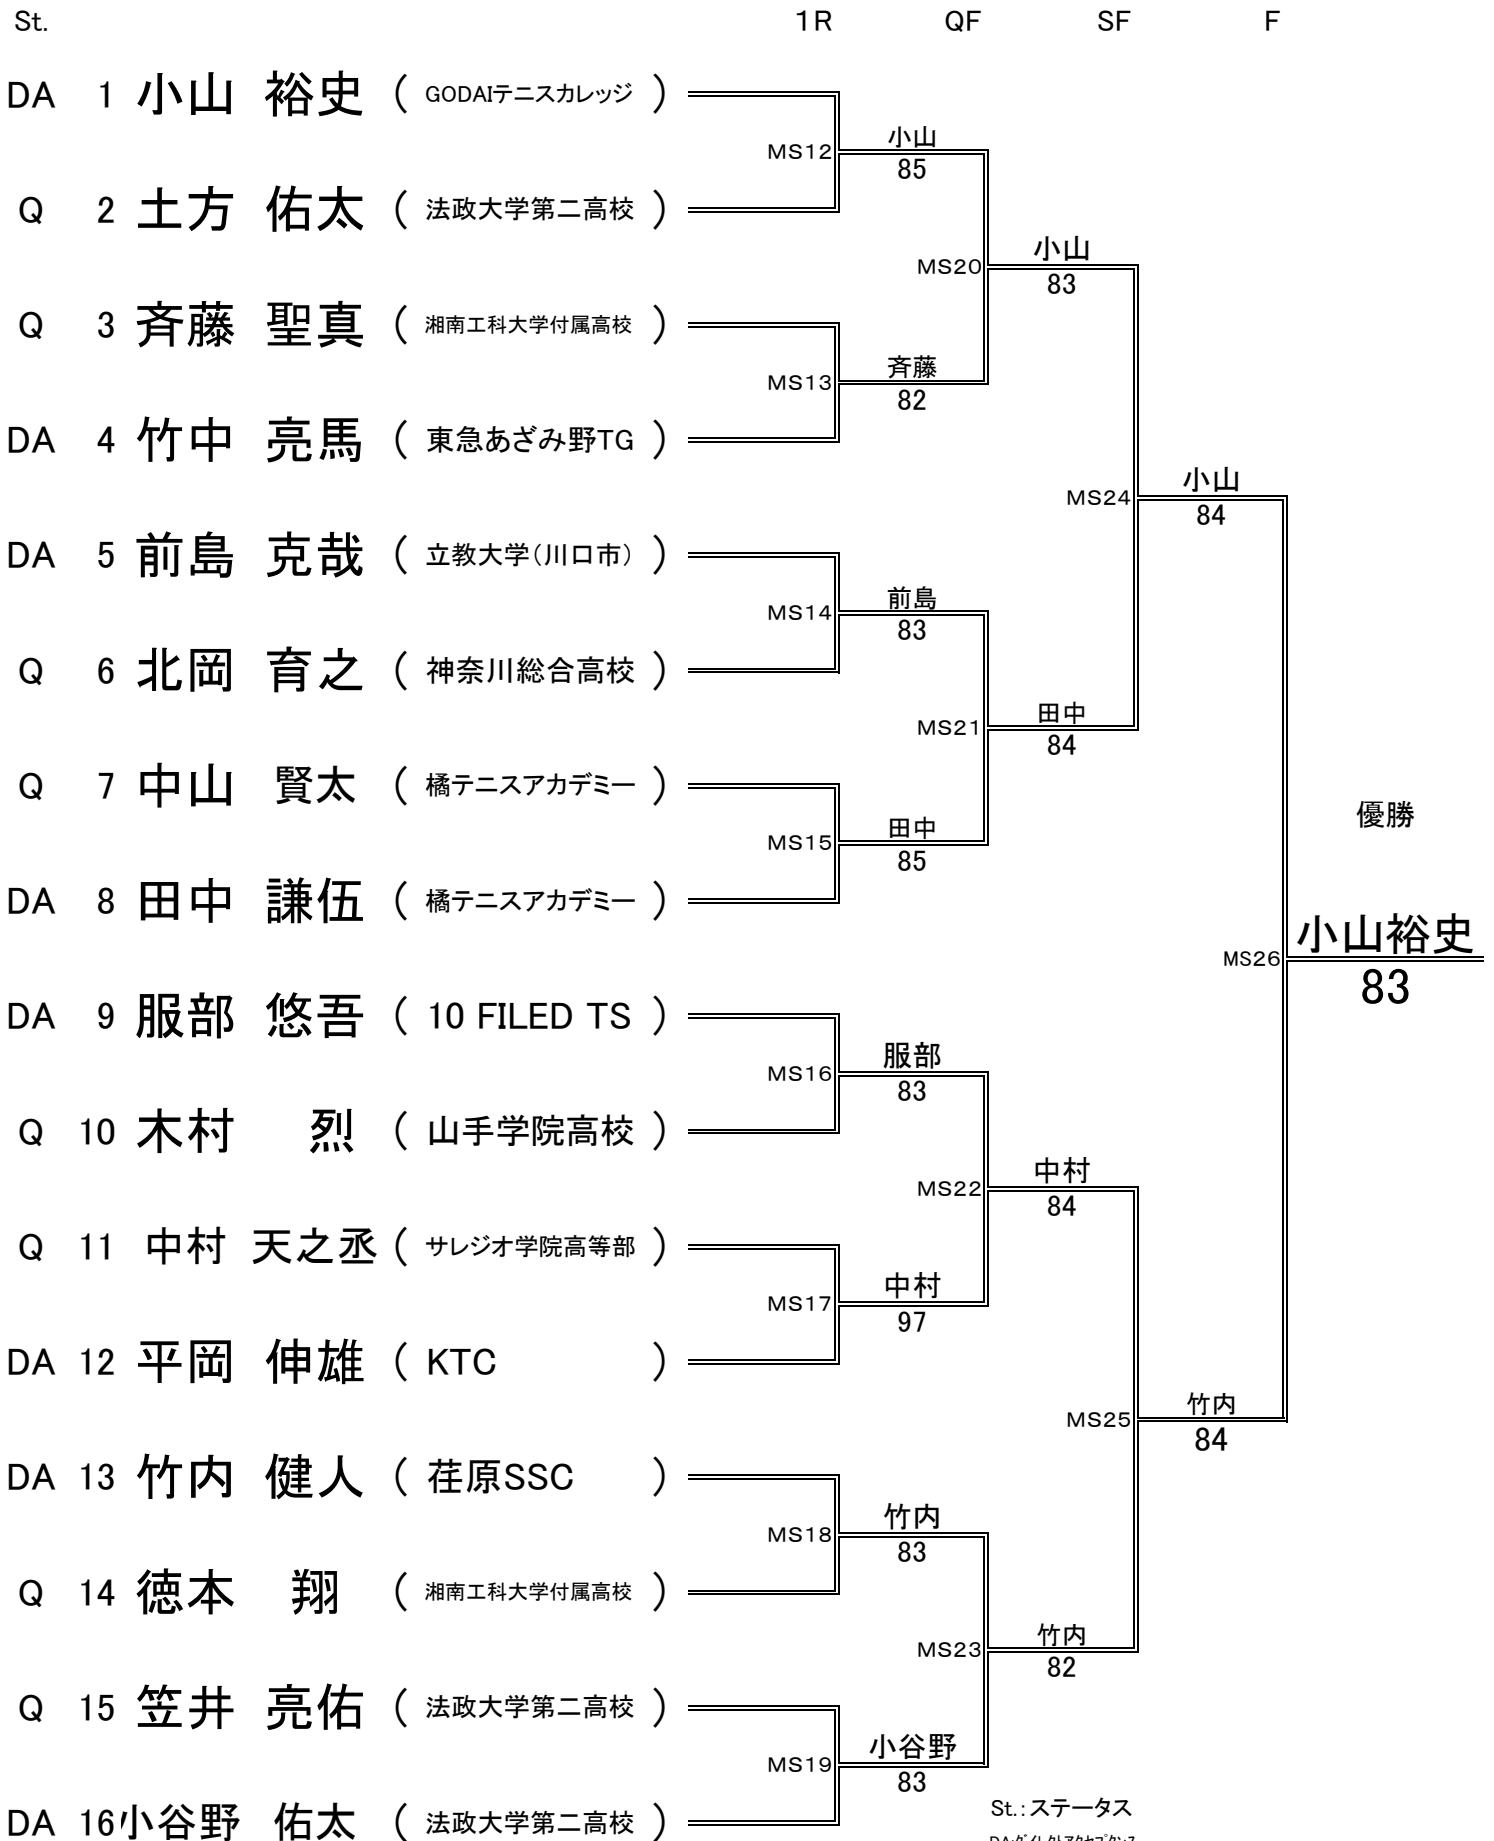

2015年(第35回)横浜選抜室内選手権大会

一般男子シングルス本戦

St.: ステータス
DA: ダイレクトアクセプトランス
Q: 予選上がり