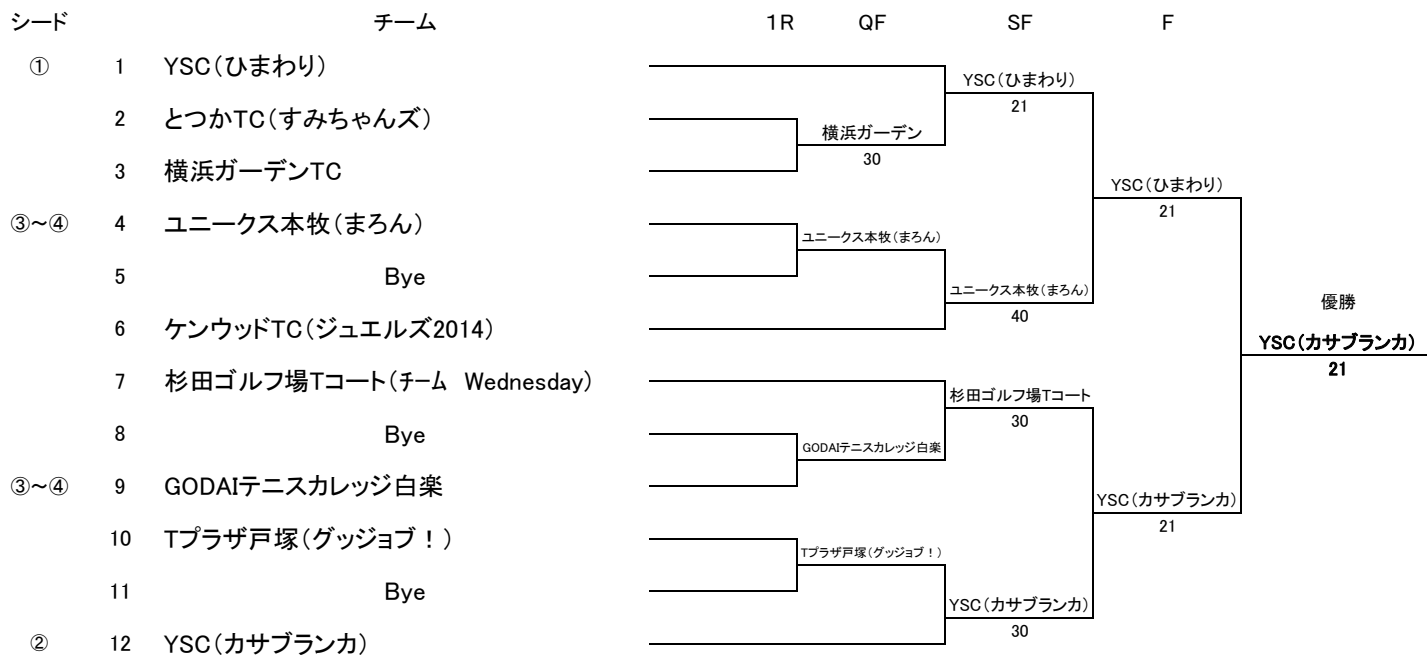

シニア女子の部

シード順位

- ① 1 YSC(ひまわり)
- ② 12 YSC(カサブランカ)
- ③~④ 4 ユニクス本牧(まろん)
- ③~④ 9 GODAIテニスカレッジ白楽