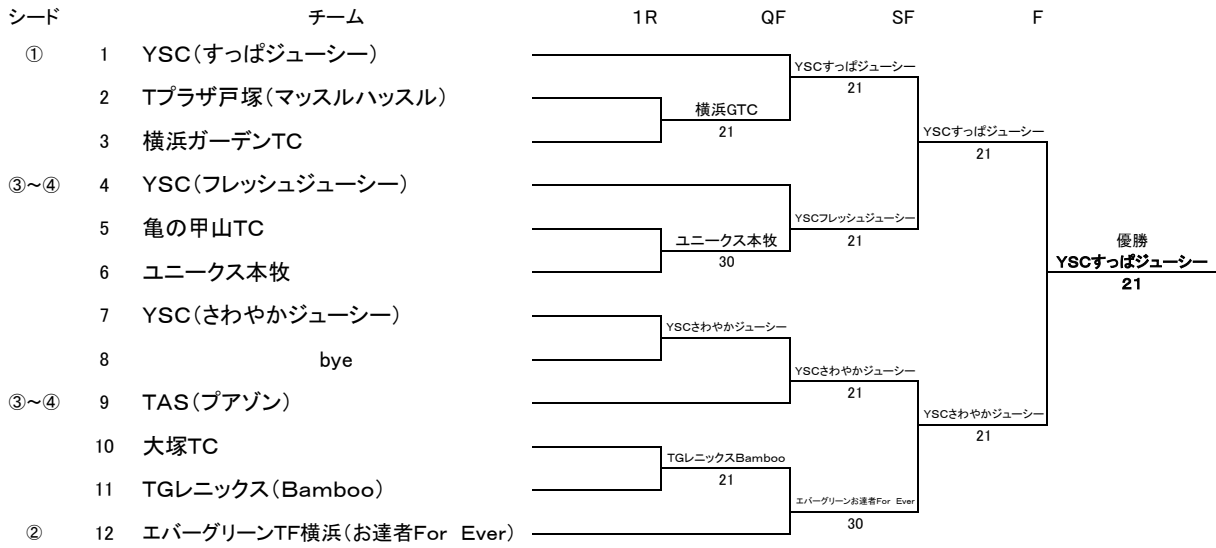

# シニア女子の部

シード順位

- ① 1 YSC(すっぱジューシー)
- ② 12 エバーグリーンTF横浜(お達者For Ever)
- ③~④ 4 YSC(フレッシュジューシー)
- ③~④ 9 TAS(プアゾン)