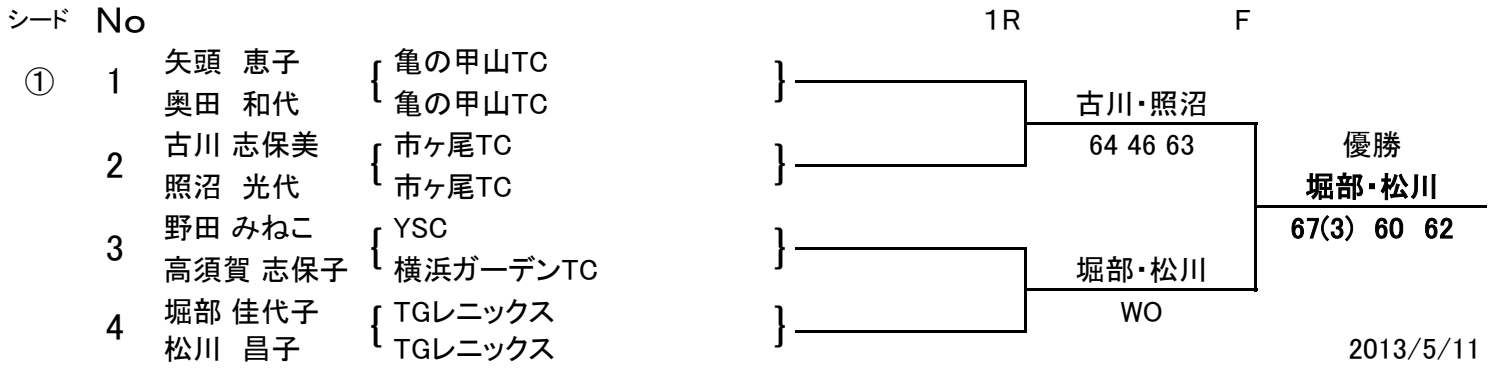

女子60歳以上

シード順	No		
①	1	矢頭 恵子 奥田 和代	{ 亀の甲山TC 亀の甲山TC