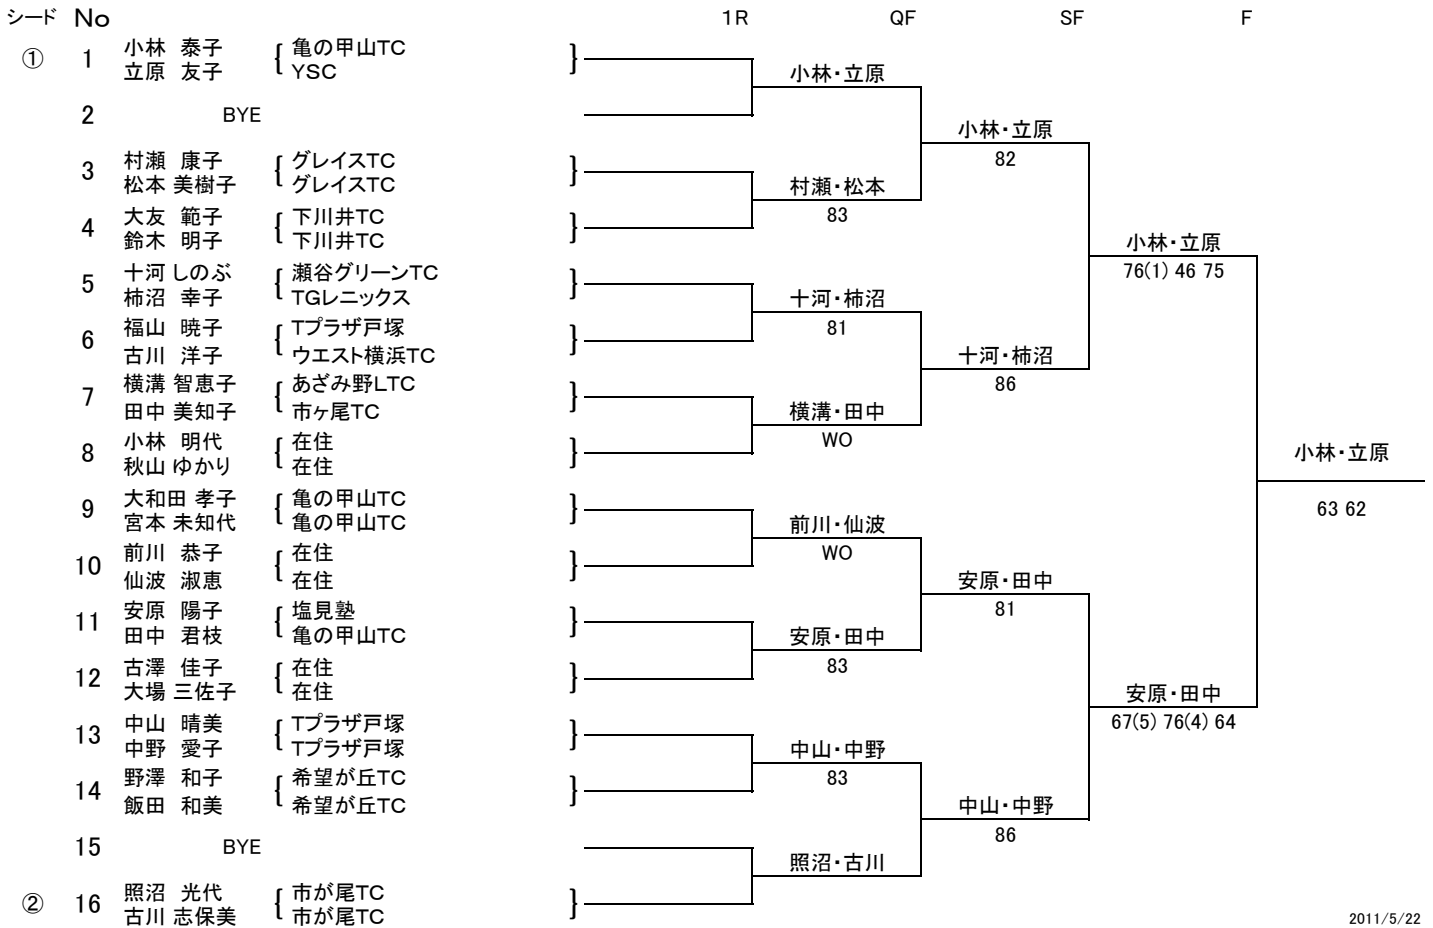

女子55才以上

2011/5/22

シード順位

- | | | | | |
|---|----|-----------------|------------------|---|
| ① | 1 | 小林 泰子
立原 友子 | { 亀の甲山TC
YSC | } |
| ② | 16 | 照沼 光代
古川 志保美 | { 市が尾TC
市が尾TC | } |