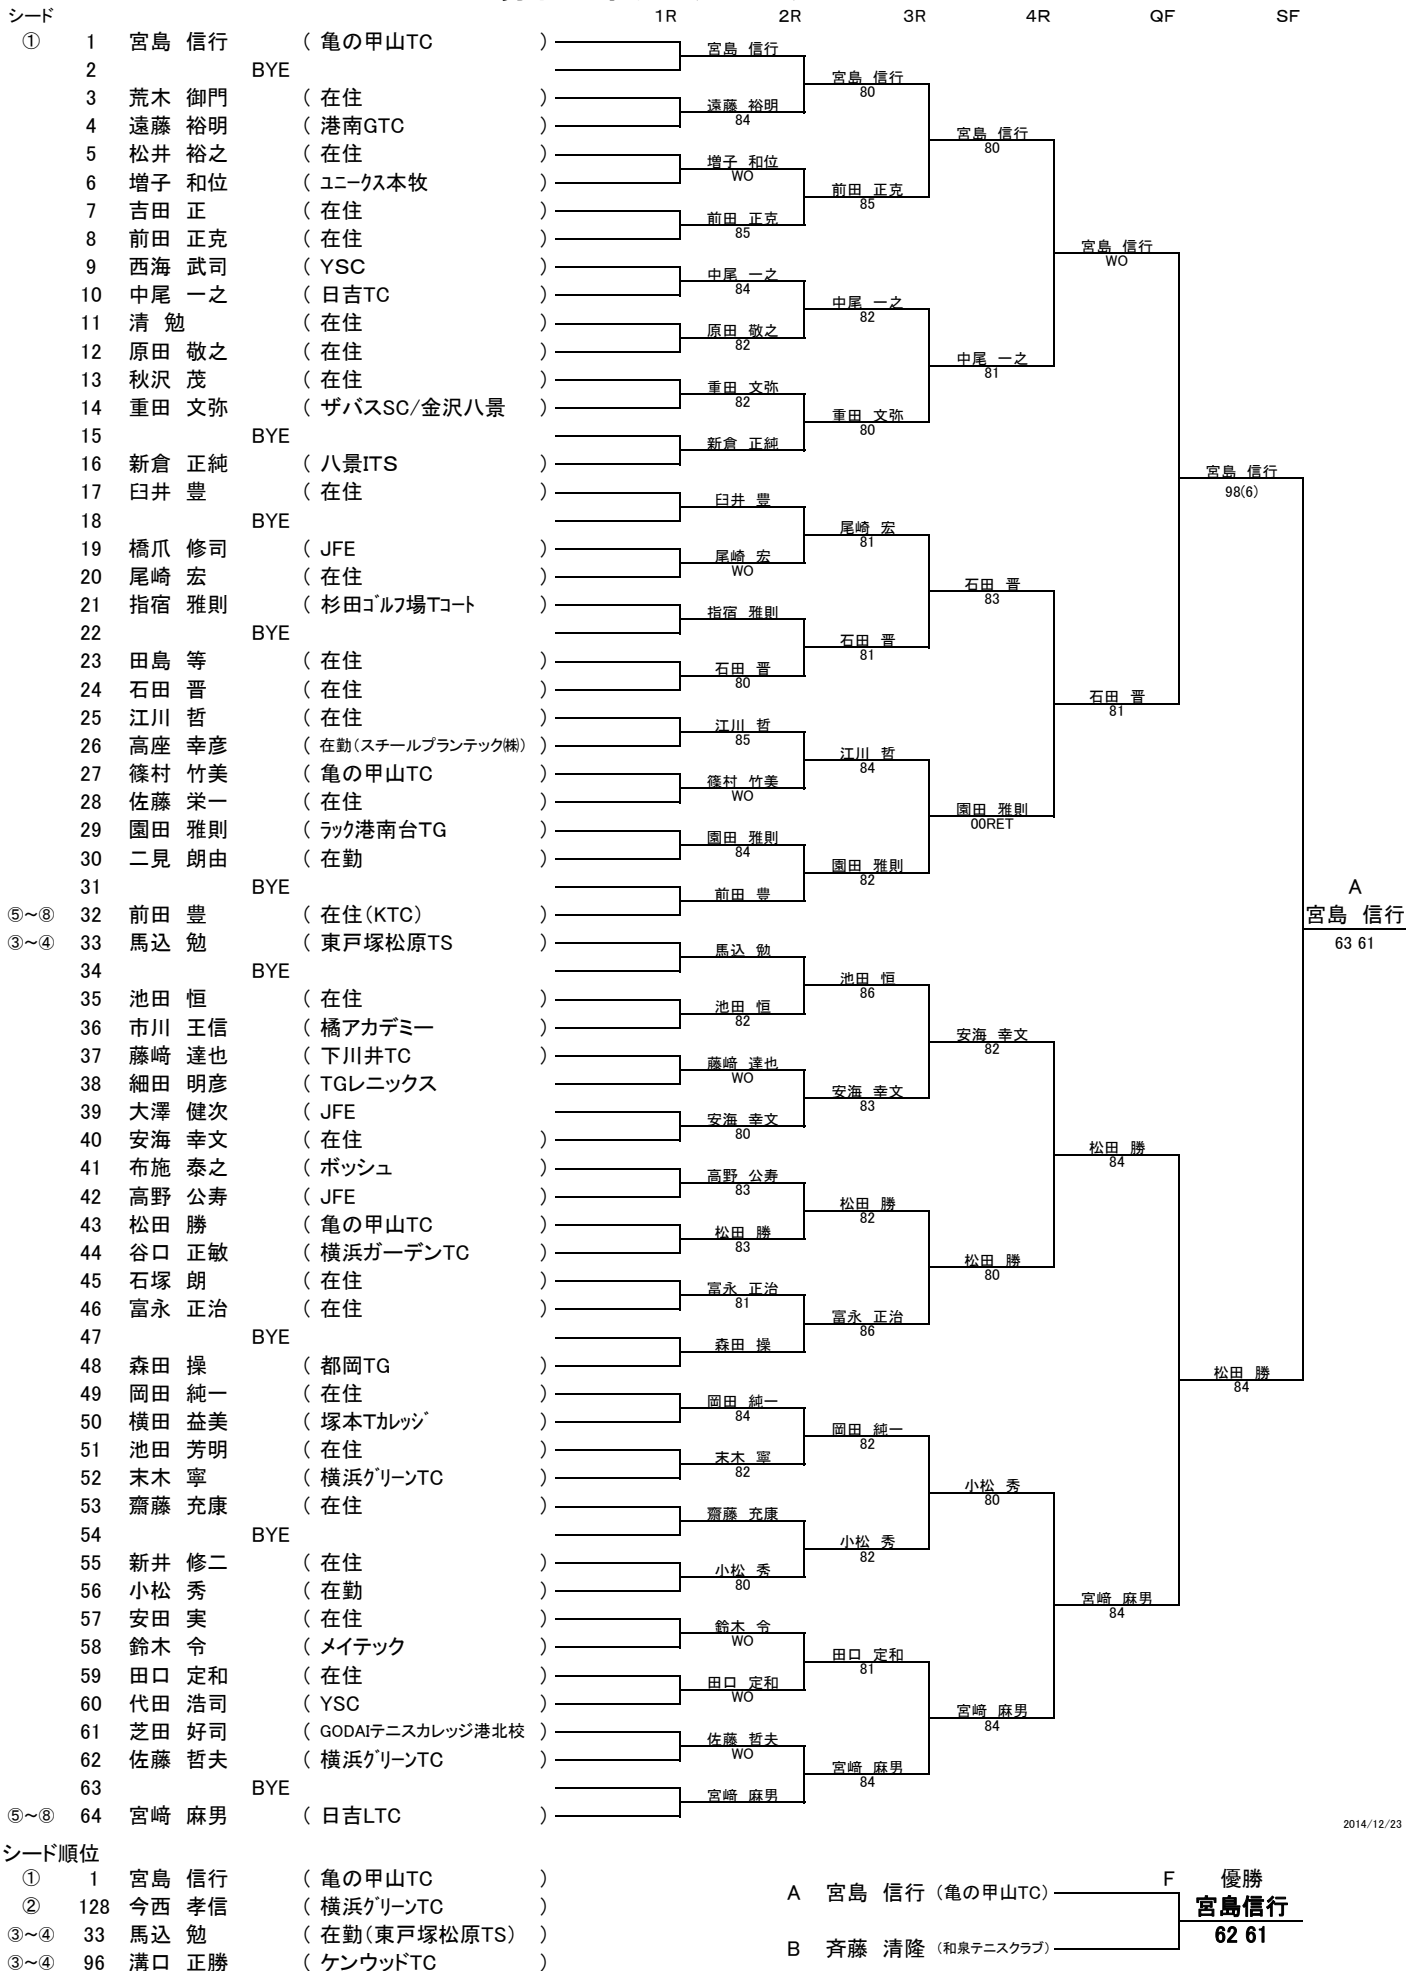

男子55才以上(1-64)

男子55才以上(65-128)

シード			1R	2R	3R	4R	QF	SF
⑤~⑧	65	長谷川 茂	(亀の甲山TC)	長谷川 茂	長谷川 茂	岩川 好信	田村 正	
	66	BYE		柴田 典之	柴田 典之	岩川 好信	田村 正	
	67	佐藤 光男	(在住)	柴田 典之	柴田 典之	岩川 好信	田村 正	
	68	柴田 典之	(Vamos)	柴田 典之	柴田 典之	岩川 好信	田村 正	
	69	川原 一彦	(在住)	宇田津 和正	宇田津 和正	岩川 好信	田村 正	
	70	宇田津 和正	(在住)	宇田津 和正	宇田津 和正	岩川 好信	田村 正	
	71	佐々木 隆	(YITC)	岩川 好信	岩川 好信	岩川 好信	田村 正	
	72	岩川 好信	(在住)	岩川 好信	岩川 好信	岩川 好信	田村 正	
	73	小林 亨	(在住)	田村 正	田村 正	田村 正	田村 正	
	74	田村 正	(ラック港南台TG)	田村 正	田村 正	田村 正	田村 正	
	75	土井 憲男	(ITC)	鶴田 誠也	鶴田 誠也	田村 正	田村 正	
	76	鶴田 誠也	(在住)	鶴田 誠也	鶴田 誠也	田村 正	田村 正	
	77	嶋 泰男	(亀の甲山TC)	御簾納 秀則	御簾納 秀則	田村 正	田村 正	
	78	御簾納 秀則	(在住)	御簾納 秀則	御簾納 秀則	田村 正	田村 正	
	79	BYE		松村 茂	松村 茂	田村 正	田村 正	
	80	松村 茂	(在住)	松村 茂	松村 茂	田村 正	田村 正	
	81	脇田 茂	(JFE)	脇田 茂	脇田 茂	田村 正	田村 正	
	82	BYE		下脇 一博	下脇 一博	田村 正	田村 正	
	83	下脇 一博	(金港TC)	下脇 一博	下脇 一博	田村 正	田村 正	
	84	福寿 庸	(夢見会)	吉田 稔	吉田 稔	田村 正	田村 正	
	85	吉田 稔	(在住)	吉田 稔	吉田 稔	田村 正	田村 正	
	86	BYE		小野 晃	小野 晃	田村 正	田村 正	
	87	土橋 保友	(杉田ゴルフ場TC)	小野 晃	小野 晃	田村 正	田村 正	
	88	小野 晃	(Naturally Tennis)	小野 晃	小野 晃	田村 正	田村 正	
	89	佐々木 桂吾	(希望が丘TC)	伊津 宏	伊津 宏	田村 正	田村 正	
	90	伊津 宏	(在勤(JOY TENNIS))	伊津 宏	伊津 宏	田村 正	田村 正	
	91	西 徹	(在住)	高木 基	高木 基	田村 正	田村 正	
	92	高木 基	(横浜グリーンTC)	高木 基	高木 基	田村 正	田村 正	
	93	加登岡 隆	(あざみ野LTC)	加登岡 隆	加登岡 隆	田村 正	田村 正	
	94	斉藤 守	(在勤)	加登岡 隆	加登岡 隆	田村 正	田村 正	
	95	BYE		溝口 正勝	溝口 正勝	田村 正	田村 正	
③~④	96	溝口 正勝	(ケンウッドTC)	溝口 正勝	溝口 正勝	田村 正	田村 正	
⑤~⑧	97	早坂 秀一郎	(在住)	早坂 秀一郎	早坂 秀一郎	田村 正	田村 正	
	98	BYE		細尾 隆昭	細尾 隆昭	田村 正	田村 正	
	99	阪元 立志	(在住)	細尾 隆昭	細尾 隆昭	田村 正	田村 正	
	100	細尾 隆昭	(YSC)	細尾 隆昭	細尾 隆昭	田村 正	田村 正	
	101	井上 啓造	(下川井TC)	藤野 幹彦	藤野 幹彦	田村 正	田村 正	
	102	藤野 幹彦	(Tプラザ戸塚)	藤野 幹彦	藤野 幹彦	田村 正	田村 正	
	103	奈良 利昭	(ケンウッドTC)	奈良 利昭	奈良 利昭	田村 正	田村 正	
	104	大谷 一郎	(チームウインF)	奈良 利昭	奈良 利昭	田村 正	田村 正	
	105	荻 信介	(在住)	吉松 聖也	吉松 聖也	田村 正	田村 正	
	106	吉松 聖也	(在住)	吉松 聖也	吉松 聖也	田村 正	田村 正	
	107	小沼 文彦	(金港TC)	藤井 貴和	藤井 貴和	田村 正	田村 正	
	108	藤井 貴和	(在住(NEC玉川硬式テニス部))	藤井 貴和	藤井 貴和	田村 正	田村 正	
	109	間淵 義宏	(塚本Tカレッジ)	光安 清志	光安 清志	田村 正	田村 正	
	110	光安 清志	(チームウインF)	光安 清志	光安 清志	田村 正	田村 正	
	111	BYE		中村 裕之	中村 裕之	田村 正	田村 正	
	112	中村 裕之	(在勤(FIPパートナーズ))	中村 裕之	中村 裕之	田村 正	田村 正	
	113	平松 実	(在住)	平松 実	平松 実	田村 正	田村 正	
	114	BYE		三上 圭一	三上 圭一	田村 正	田村 正	
	115	三上 圭一	(在住)	三上 圭一	三上 圭一	田村 正	田村 正	
	116	今西 幸市	(在住)	荒川 昌	荒川 昌	田村 正	田村 正	
	117	荒川 昌	(在住)	荒川 昌	荒川 昌	田村 正	田村 正	
	118	BYE		神野 敏夫	神野 敏夫	田村 正	田村 正	
	119	神野 敏夫	(在住)	神野 敏夫	神野 敏夫	田村 正	田村 正	
	120	猪狩 淳	(瀬谷グリーンTC)	田口 正弘	田口 正弘	田村 正	田村 正	
	121	田口 正弘	(ラック港南台TG)	田口 正弘	田口 正弘	田村 正	田村 正	
	122	橋本 満則	(在勤)	齊藤 清隆	齊藤 清隆	田村 正	田村 正	
	123	齊藤 清隆	(和泉テニスクラブ)	齊藤 清隆	齊藤 清隆	田村 正	田村 正	
	124	小杉 亨	(エバーグリーンTF横浜)	齊藤 清隆	齊藤 清隆	田村 正	田村 正	
	125	丸田 武弘	(ケンウッドTC)	今西 孝信	今西 孝信	田村 正	田村 正	
	126	小熊 健一	(Tプラザ戸塚)	今西 孝信	今西 孝信	田村 正	田村 正	
	127	BYE		今西 孝信	今西 孝信	田村 正	田村 正	
②	128	今西 孝信	(横浜グリーンTC)	今西 孝信	今西 孝信	田村 正	田村 正	