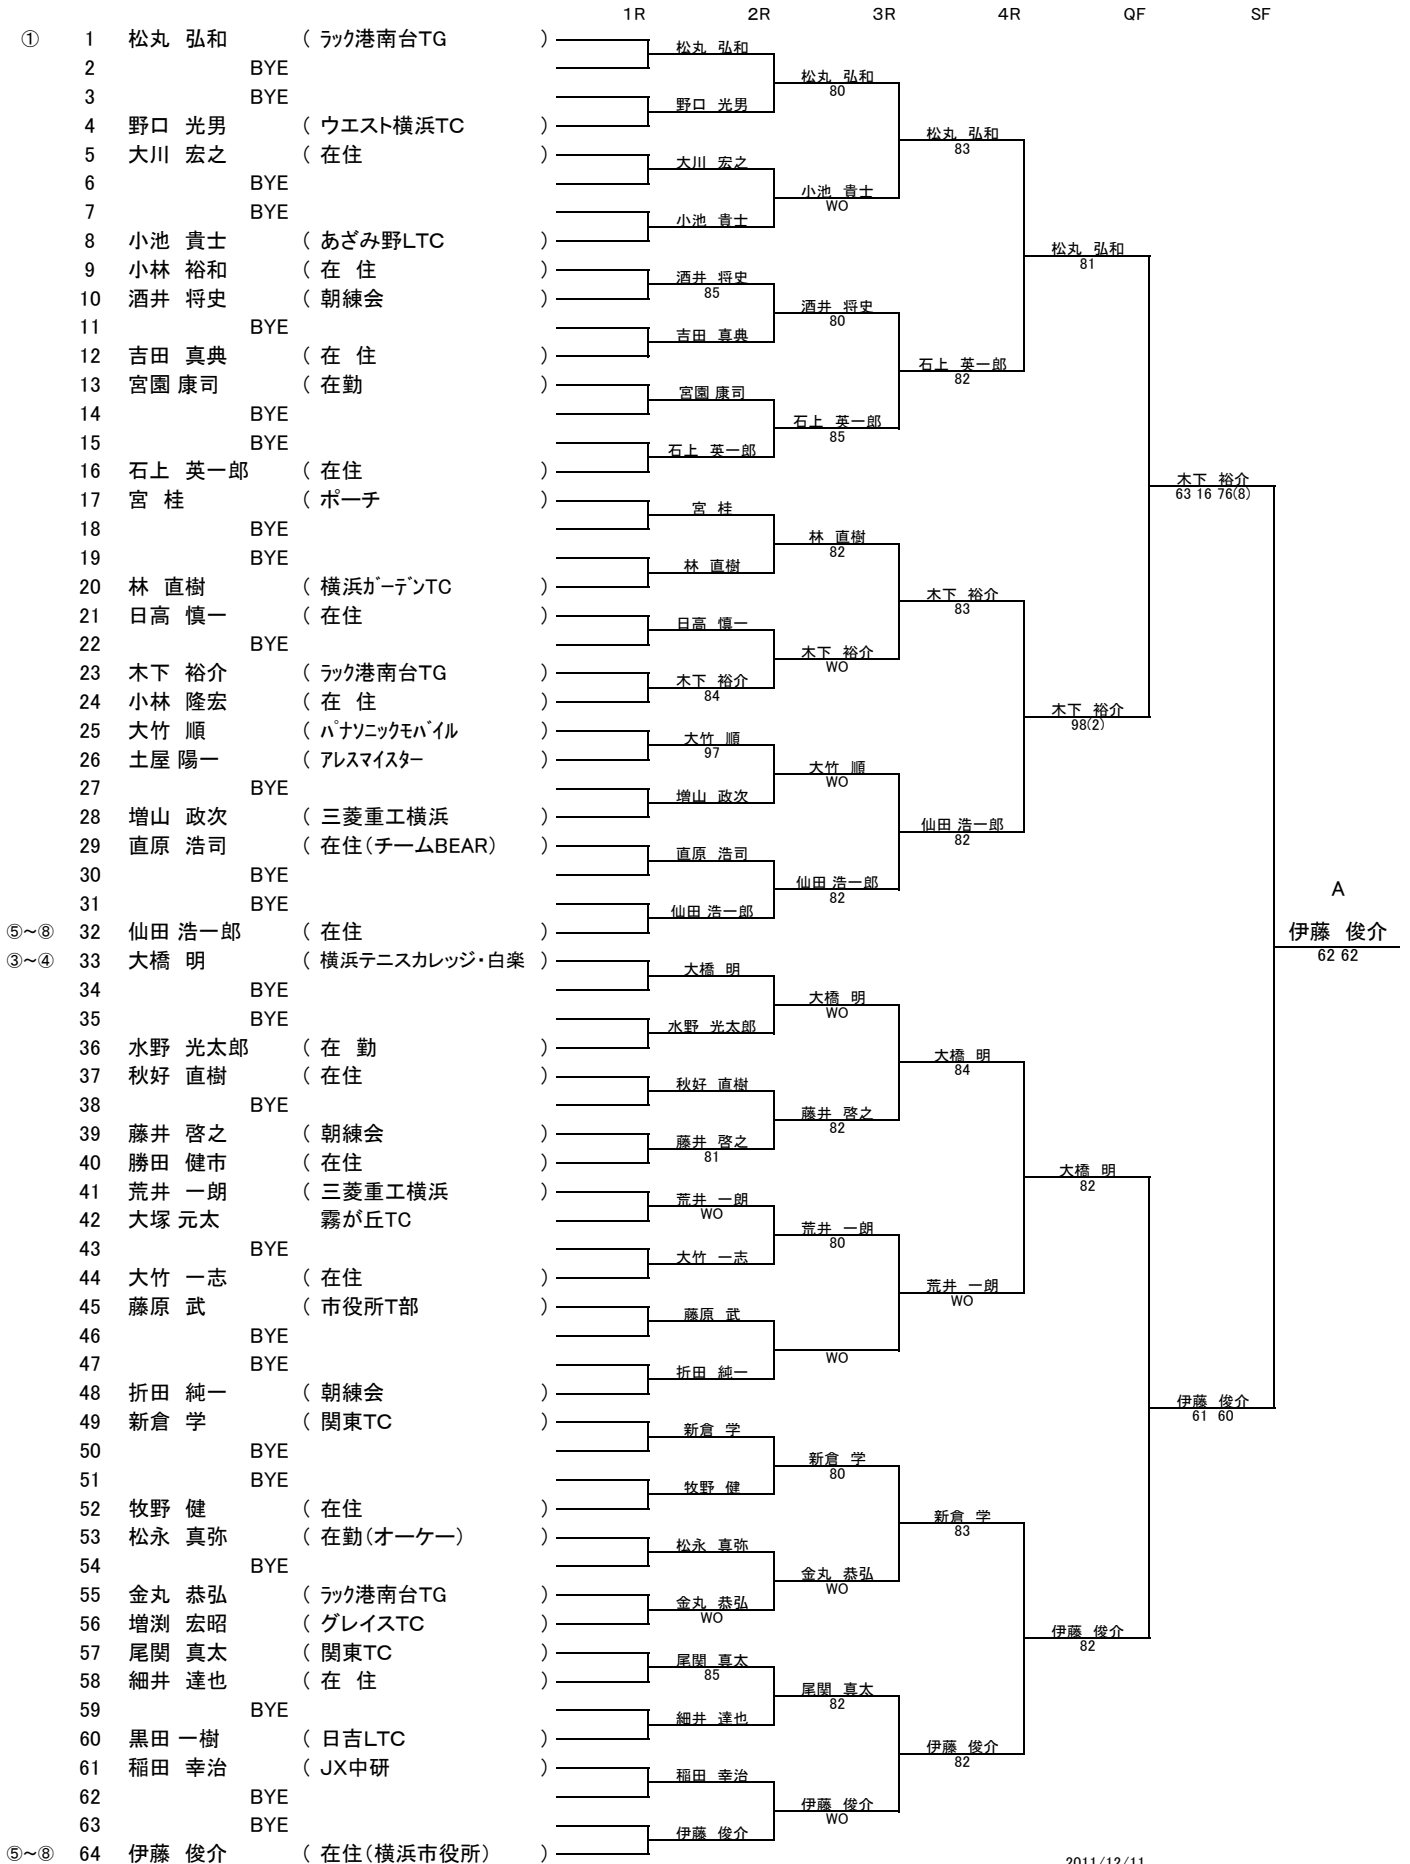

男子35才以上(1-64)

2011/12/11

シード順位(1/2)

- ① 1 松丸 弘和 (ラック港南台TG)
- ② 128 小山 紀三男 (とつかTC)
- ③~④ 33 大橋 明 (横浜テニスカレッジ・白楽)
- ③~④ 96 岡田 要 (エバーグリーンTF横浜)

男子35才以上(65-128)

	1R	2R	3R	4R	QF	SF
⑤~⑧ 65 三橋 克己 (サンプリッツTC本郷)	三橋 克己	三橋 克己				
66 BYE						
67 BYE						
68 飯島 聡介 (Tプラザ戸塚)	飯島 聡介	飯島 聡介				
69 出井 晃 (杉田ゴルフ場Tコート)	出井 晃	出井 晃				
70 BYE						
71 吉野 彰紀 (KMG TS)	永野 和博	永野 和博				
72 永野 和博 (在住(Team GOEMON))	永野 和博	永野 和博				
73 南 勝祥 (在住(坊ノス網島))	南 勝祥	南 勝祥				
74 今井 嵩史 (在住)	今井 肇	今井 肇				
75 BYE						
76 宮本 幸治 (Y's T. A.)	宮本 幸治	宮本 幸治				
77 森 真人 (在住)	森 真人	森 真人				
78 BYE						
79 BYE						
80 赤窄 義孝 (とつかTC)	赤窄 義孝	赤窄 義孝				
81 岩松 孝昇 (青葉台LTC)	岩松 孝昇	岩松 孝昇				
82 BYE						
83 BYE						
84 西田 寛 (在住)	西田 寛	西田 寛				
85 平石 貴信 (在住)	平石 貴信	平石 貴信				
86 BYE						
87 今井 肇 (在住)	今井 肇	今井 肇				
88 森 大一 (HCKS)	WO	WO				
89 岩崎 浩則 (八景ITS)	WO	WO				
90 石井 智之 (在住)	WO	WO				
91 BYE						
92 山田 伸行 (野村総研)	山田 伸行	山田 伸行				
93 江頭 洋幸 (Team Coke)	江頭 洋幸	江頭 洋幸				
94 BYE						
95 BYE						
③~④ 96 岡田 要 (エバーグリーンTF横浜)	岡田 要	岡田 要				
⑤~⑧ 97 坂本 健 (在 勤)	坂本 健	坂本 健				
98 BYE						
99 BYE						
100 井上 崇 (在住(住友信託銀行))	井上 崇	井上 崇				
101 伊藤 礼史 (JFE)	伊藤 礼史	伊藤 礼史				
102 BYE						
103 清水 裕司 (在 勤)	新井 崇志	新井 崇志				
104 新井 崇志 (朝練会)	新井 崇志	新井 崇志				
105 鈴木 直幸 (エバーグリーンTF横浜)	坂下 智彦	坂下 智彦				
106 坂下 智彦 (港南GTC)	坂下 智彦	坂下 智彦				
107 BYE						
108 地崎 次郎 (在住)	地崎 次郎	地崎 次郎				
109 川崎 泰孝 (KMG TS)	川崎 泰孝	川崎 泰孝				
110 BYE						
111 BYE						
112 下田 敬司 (ホーチ)	下田 敬司	下田 敬司				
113 鈴木 隆 (在住)	鈴木 隆	鈴木 隆				
114 BYE						
115 BYE						
116 村田 隆 (在住)	村田 隆	村田 隆				
117 山地 和裕 (在 住)	山地 和裕	山地 和裕				
118 BYE						
119 海保 大介 (在住)	海保 大介	海保 大介				
120 東條 太郎 (関東TC)	WO	WO				
121 安部 文雅 (八景ITS)	WO	WO				
122 足立 淳 (在住)	WO	WO				
123 BYE						
124 林 哲也 (在 勤)	林 哲也	林 哲也				
125 宮本 和憲 (朝練会)	宮本 和憲	宮本 和憲				
126 BYE						
127 BYE						
② 128 小山 紀三男 (とつかTC)	小山 紀三男	小山 紀三男				