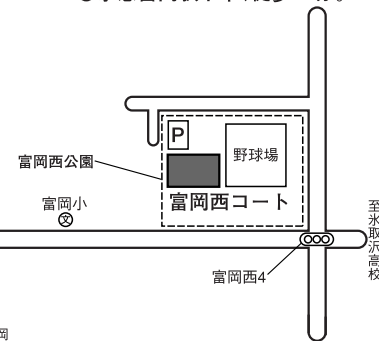

〈神奈川県三ツ沢西町3-1〉

- 横浜駅西口より34系統バス「三ツ沢総合グランド入口」下車。
- ①(砂入り人工芝8面) No.1~8 至港北インター 至新横浜
- ②(砂入り人工芝6面) No.9~14
- ③(砂入り人工芝4面) No.15~18

瀬谷本郷公園市営テニスコート

〈瀬谷区本郷1-70-3/砂入り人工芝6面〉

- 瀬谷駅北口より徒歩(順路一例)15分。
- 車の場合は必ず、境川沿いの管理道路(←のルート)を使用してください。

岡村公園市営テニスコート

〈磯子区岡村2-17-1/砂入り人工芝6面〉

- 磯子駅より9系統バス「天神前」下車、徒歩7分。
- 上大岡駅より京急バス上7系統「岡村梅林入口」下車、徒歩3分。

長浜公園市営テニスコート

〈金沢区長浜106-6他/砂入り人工芝6面〉

- 京急富岡駅下車、徒歩12分。

富岡西公園市営テニスコート

〈金沢区富岡西6-3/砂入り人工芝4面〉

- 京急富岡駅下車、徒歩12分。

日野中央公園市営テニスコート

〈港南区日野中央2-2-1/砂入り人工芝4面〉

- 洋光台駅または上大岡駅よりバス「日野中央公園入口」下車。

東俣野中央公園市営テニスコート

〈戸塚区東俣野町864/砂入り人工芝4面〉

- 戸塚駅西口バスセンターより神奈川中央バス「藤沢行」で、「影取」下車、徒歩12分。
- 車の場合、「原宿」交差点を過ぎてから5番目の信号を右折。

※車の場合、左手に「ENEOSガソリンスタンド」を見たら、早めに右折合図を出すこと。