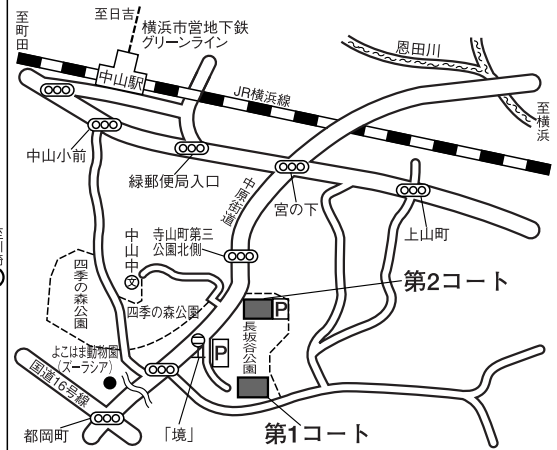

会場案内図 (順不同)

凡例

-  テニスコート
-  駐車場 (有料)
-  公園
-  学校
-  交番
-  自動車専用道路
-  バス停 (停留所名)
-  信号機 (交差点名)

※試合の有無、その他コートへの電話連絡はご遠慮願います。

山手公園市営テニスコート

〈中区山手町230/砂入り人工芝6面〉

●石川町駅南口より徒歩15分。※フェリス女学院を目標に来てください。

本牧市民公園市営テニスコート

〈中区本牧三之谷59-1/砂入り人工芝8面〉

●根岸駅よりバス「本牧市民公園前」下車。

都田公園市営テニスコート

〈都筑区二の丸14-45/砂入り人工芝5面〉

●中山駅北口または市が尾駅より305系統バス「川和中前」下車。
●川和町駅より徒歩15分。

新横浜公園市営テニスコート

〈港北区小机町3300/ハードコート10面〉

●小机駅より徒歩10分、新横浜駅より徒歩20分

長坂谷公園市営テニスコート

〈緑区寺山町745-1/砂入り人工芝9面〉

●中山駅または鶴ヶ峰駅より相鉄13系統バス「境」下車。
●中山駅より徒歩25分。

潮田公園市営テニスコート

〈鶴見区向井町2-71-1/砂入り人工芝3面〉

●鶴見駅東口よりバス「向井町1丁目」、「向井町2丁目」下車。

入船公園市営テニスコート

〈鶴見区弁天町3-1/砂入り人工芝4面〉

●浅野駅下車、徒歩5分。

今川公園市営テニスコート

〈旭区今川町96-2/砂入り人工芝4面〉

●二俣川駅下車、徒歩12分。

清水ヶ丘公園市営テニスコート

〈南区清水ヶ丘87-2/砂入り人工芝6面〉

●井土ヶ谷駅下車、徒歩15分。または南太田駅下車、徒歩17分。

三ツ沢公園市営テニスコート