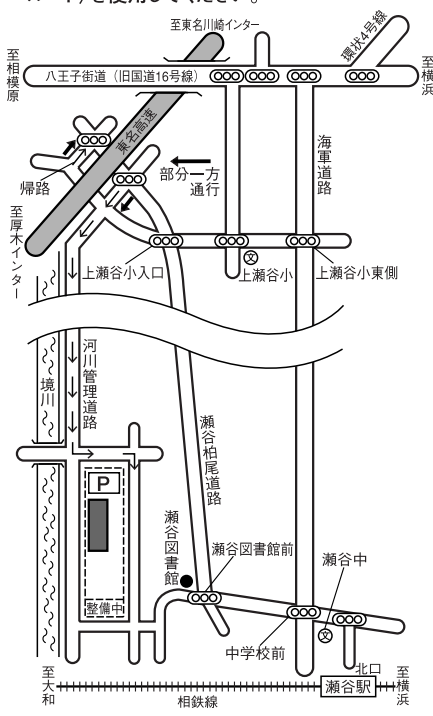

〈神奈川県三ツ沢西町3-1〉

- 横浜駅西口より34系統バス「三ツ沢総合グランド入口」下車。
- ①(砂入り人工芝8面) No.1~8 至港北インター 至新横浜
- ②(砂入り人工芝6面) No.9~14
- ③(砂入り人工芝4面) No.15~18

瀬谷本郷公園市営テニスコート

〈瀬谷区本郷1-70-3/砂入り人工芝6面〉

- 瀬谷駅北口より徒歩(順路一例)15分。
- 車の場合は必ず、境川沿いの管理道路(←のルート)を使用してください。