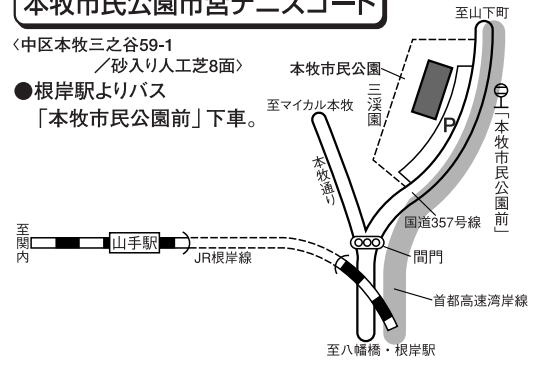

会場案内図 (順不同)

凡例

-  テニスコート
-  駐車場 (有料)
-  公園
-  学校
-  交番
-  自動車専用道路
-  バス停 (停留所名)
-  信号機 (交差点名)

※試合の有無、その他コートへの電話連絡はご遠慮願います。

山手公園市営テニスコート

〈中区山手町230/砂入り人工芝6面〉

●石川町駅南口より徒歩15分。※フェリス女学院を目標に来てください。

本牧市民公園市営テニスコート

〈中区本牧三之谷59-1/砂入り人工芝8面〉

●根岸駅よりバス「本牧市民公園前」下車。

都田公園市営テニスコート

〈都筑区二の丸14-45/砂入り人工芝5面〉

●中山駅北口または市が尾駅より305系統バス「川和中前」下車。
●川和町駅より徒歩15分。

新横浜公園市営テニスコート

〈港北区小机町3300/ハードコート10面〉

●小机駅より徒歩10分、新横浜駅より徒歩20分