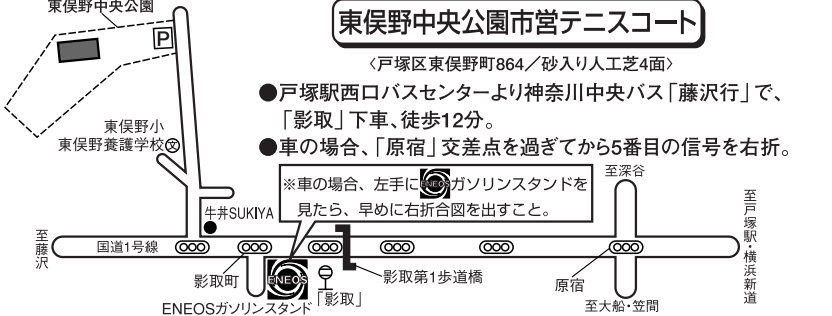

- 京急富岡駅下車、徒歩12分。

日野中央公園市営テニスコート

〈港南区日野中央2-2-1/砂入り人工芝4面〉

- 洋光台駅または上大岡駅よりバス「日野中央公園入口」下車。

東俣野中央公園市営テニスコート

〈戸塚区東俣野町864/砂入り人工芝4面〉

- 戸塚駅西口バスセンターより神奈川中央バス「藤沢行」で、「影取」下車、徒歩12分。
- 車の場合、「原宿」交差点を過ぎてから5番目の信号を右折。

※車の場合、左手に「ENEOSガソリンスタンド」を見たら、早めに右折合図を出すこと。

新杉田公園市営テニスコート

〈磯子区杉田5-32/砂入り人工芝4面〉

- JR新杉田駅下車、徒歩13分。または京急杉田駅下車、徒歩20分。

金井公園市営テニスコート

〈栄区金井町315-2/砂入り人工芝4面〉

- 大船駅西口より神奈川中央バス6系統「戸塚バスセンター行」で、「辻前」下車10分。
- 戸塚駅東口より江ノ電バス「飯島団地行」で、「ネコス工業前」下車10分。