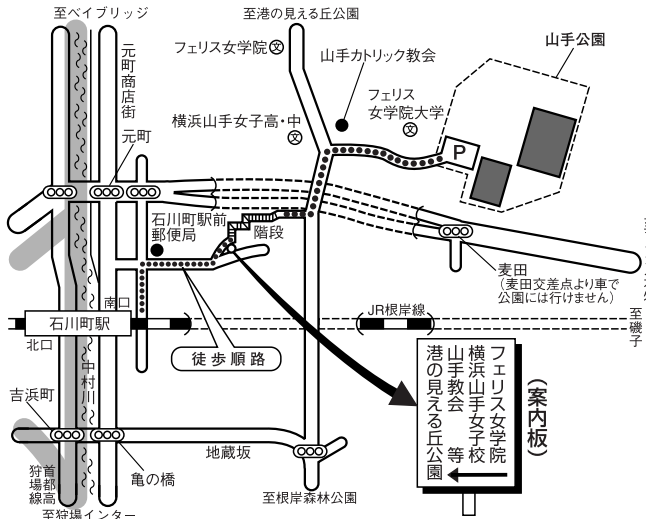

会場案内図 (順不同)

凡例

-  テニスコート
-  駐車場 (有料)
-  公園
-  学校
-  交番
-  自動車専用道路
-  バス停 (停留所名)
-  信号機 (交差点名)

※試合の有無、その他コートへの電話連絡はご遠慮願います。

山手公園市営テニスコート

〈中区山手町230/砂入り人工芝6面〉

●石川町駅南口より徒歩15分。※フェリス女学院を目標に来てください。

本牧市民公園市営テニスコート

〈中区本牧三之谷59-1/砂入り人工芝8面〉

●根岸駅よりバス「本牧市民公園前」下車。

都田公園市営テニスコート

〈都筑区二の丸14-45/砂入り人工芝5面〉

●中山駅北口または市が尾駅より305系統バス「川和中前」下車。
●川和町駅より徒歩15分。

新横浜公園市営テニスコート

〈港北区小机町3300/ハードコート10面〉

●小机駅より徒歩10分、新横浜駅より徒歩20分