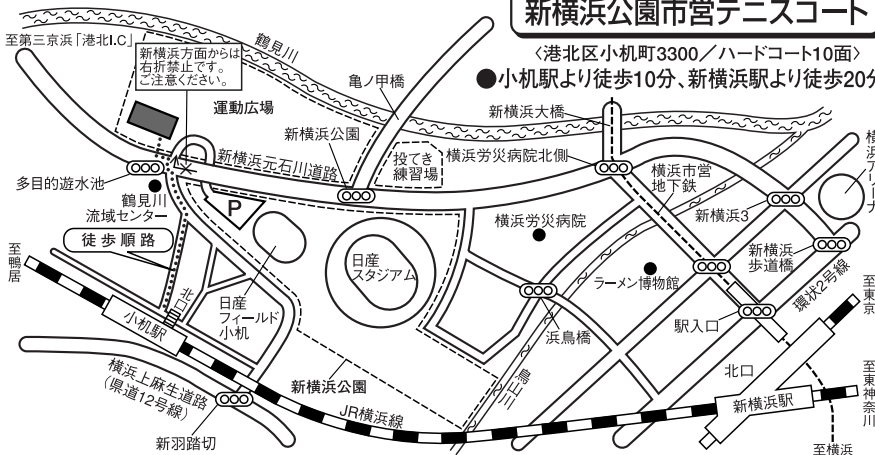

会場案内図 (順不同)

凡例

-  テニスコート
-  駐車場 (有料)
-  公園
-  学校
-  交番
-  自動車専用道路
-  バス停 (停留所名)
-  信号機 (交差点名)

※試合の有無、その他コートへの電話連絡はご遠慮願います。

山手公園市営テニスコート

〈中区山手町230/砂入り人工芝6面〉

●石川町駅南口より徒歩15分。※フェリス女学院を目標に来てください。

本牧市民公園市営テニスコート

〈中区本牧三之谷59-1/砂入り人工芝8面〉

●根岸駅よりバス「本牧市民公園前」下車。

都田公園市営テニスコート

〈都筑区二の丸14-45/砂入り人工芝5面〉

●中山駅北口または市が尾駅より305系統バス「川和中前」下車。
●川和町駅より徒歩15分。

新横浜公園市営テニスコート

〈港北区小机町3300/ハードコート10面〉

●小机駅より徒歩10分、新横浜駅より徒歩20分

長坂谷公園市営テニスコート

〈緑区寺山町745-1/砂入り人工芝9面〉

●中山駅または鶴ヶ峰駅より相鉄13系統バス「境」下車。
●中山駅より徒歩25分。

潮田公園市営テニスコート

〈鶴見区向井町2-71-1/砂入り人工芝3面〉

●鶴見駅東口よりバス「向井町1丁目」、「向井町2丁目」下車。

入船公園市営テニスコート

〈鶴見区弁天町3-1/砂入り人工芝4面〉