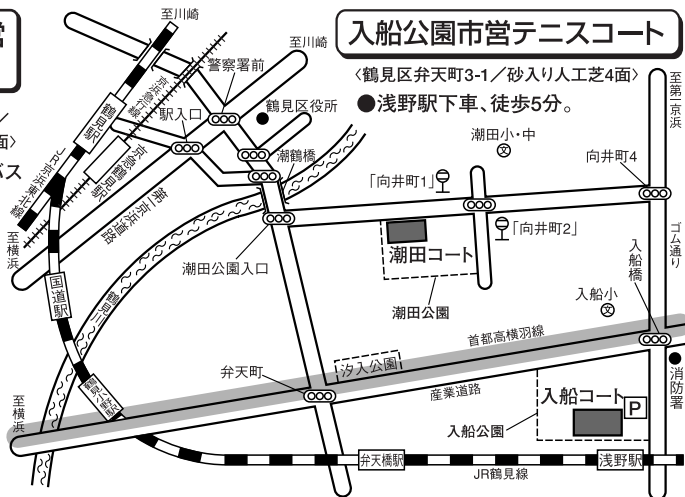

〈中区本牧三之谷59-1/砂入り人工芝8面〉

●根岸駅よりバス「本牧市民公園前」下車。

都田公園市営テニスコート

〈都筑区二の丸14-45/砂入り人工芝5面〉

●中山駅北口または市が尾駅より305系統バス「川和中前」下車。
●川和町駅より徒歩15分。

新横浜公園市営テニスコート

〈港北区小机町3300/ハードコート10面〉

●小机駅より徒歩10分、新横浜駅より徒歩20分

長坂谷公園市営テニスコート

〈緑区寺山町745-1/砂入り人工芝9面〉

●中山駅または鶴ヶ峰駅より相鉄13系統バス「境」下車。
●中山駅より徒歩25分。

潮田公園市営テニスコート

〈鶴見区向井町2-71-1/砂入り人工芝3面〉

●鶴見駅東口よりバス「向井町1丁目」、「向井町2丁目」下車。

入船公園市営テニスコート

〈鶴見区弁天町3-1/砂入り人工芝4面〉

●浅野駅下車、徒歩5分。

今川公園市営テニスコート

〈旭区今川町96-2/砂入り人工芝4面〉

●二俣川駅下車、徒歩12分。

清水ヶ丘公園市営テニスコート

〈南区清水ヶ丘87-2/砂入り人工芝6面〉

●井土ヶ谷駅下車、徒歩15分。または南太田駅下車、徒歩17分。

三ツ沢公園市営テニスコート

- 京急富岡駅下車、徒歩12分。

日野中央公園市営テニスコート

〈港南区日野中央2-2-1/砂入り人工芝4面〉

- 洋光台駅または上大岡駅よりバス「日野中央公園入口」下車。

東俣野中央公園市営テニスコート

〈戸塚区東俣野町864/砂入り人工芝4面〉

- 戸塚駅西口バスセンターより神奈川中央バス「藤沢行」で、「影取」下車、徒歩12分。
- 車の場合、「原宿」交差点を過ぎてから5番目の信号を右折。

※車の場合、左手に「ENEOSガソリンスタンド」を見たら、早めに右折合図を出すこと。