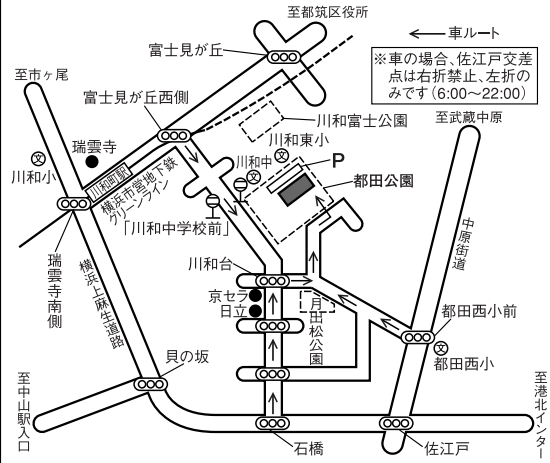

会場案内図 (順不同)

凡例

-  テニスコート
-  駐車場 (有料)
-  公園
-  学校
-  交番
-  自動車専用道路
-  バス停 (停留所名)
-  信号機 (交差点名)

※試合の有無、その他コートへの電話連絡はご遠慮願います。

山手公園市営テニスコート

〈中区山手町230/砂入り人工芝6面〉

●石川町駅南口より徒歩15分。※フェリス女学院を目標に来てください。

本牧市民公園市営テニスコート

〈中区本牧三之谷59-1/砂入り人工芝8面〉

●根岸駅よりバス「本牧市民公園前」下車。

都田公園市営テニスコート

〈都筑区二の丸14-45/砂入り人工芝5面〉

●中山駅北口または市が尾駅より305系統バス「川和中前」下車。
●川和町駅より徒歩15分。

新横浜公園市営テニスコート

〈港北区小机町3300/ハードコート10面〉

●小机駅より徒歩10分、新横浜駅より徒歩20分

長坂谷公園市営テニスコート

〈緑区寺山町745-1/砂入り人工芝9面〉

●中山駅または鶴ヶ峰駅より相鉄13系統バス「境」下車。
●中山駅より徒歩25分。

潮田公園市営テニスコート

〈鶴見区向井町2-71-1/砂入り人工芝3面〉

●鶴見駅東口よりバス「向井町1丁目」、「向井町2丁目」下車。

入船公園市営テニスコート

〈鶴見区弁天町3-1/砂入り人工芝4面〉

- 京急富岡駅下車、徒歩12分。

日野中央公園市営テニスコート

〈港南区日野中央2-2-1/砂入り人工芝4面〉

- 洋光台駅または上大岡駅よりバス「日野中央公園入口」下車。

東俣野中央公園市営テニスコート

〈戸塚区東俣野町864/砂入り人工芝4面〉

- 戸塚駅西口バスセンターより神奈川中央バス「藤沢行」で、「影取」下車、徒歩12分。
- 車の場合、「原宿」交差点を過ぎてから5番目の信号を右折。

※車の場合、左手に「ENEOSガソリンスタンド」を見たら、早めに右折合図を出すこと。