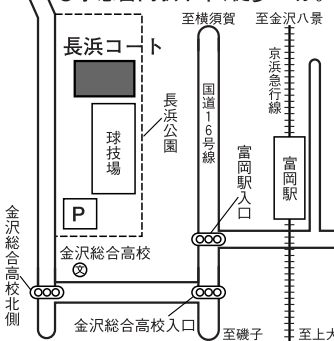

岡村公園市営テニスコート

〈磯子区岡村2-17-1/砂入り人工芝6面〉

- 磯子駅より9系統バス「天神前」下車、徒歩7分。
- 上大岡駅より京急バス上7系統「岡村梅林入口」下車、徒歩3分。

長浜公園市営テニスコート

〈金沢区長浜106-6他/砂入り人工芝6面〉

- 京急富岡駅下車、徒歩12分。

富岡西公園市営テニスコート

〈金沢区富岡西6-3/砂入り人工芝4面〉

- 京急富岡駅下車、徒歩12分。

日野中央公園市営テニスコート

〈港南区日野中央2-2-1/砂入り人工芝4面〉

- 洋光台駅または上大岡駅よりバス「日野中央公園入口」下車。

東俣野中央公園市営テニスコート

〈戸塚区東俣野町864/砂入り人工芝4面〉

- 戸塚駅西口バスセンターより神奈川中央バス「藤沢行」で、「影取」下車、徒歩12分。
- 車の場合、「原宿」交差点を過ぎてから5番目の信号を右折。

※車の場合、左手に「ENEOSガソリンスタンド」を見たら、早めに右折合図を出すこと。