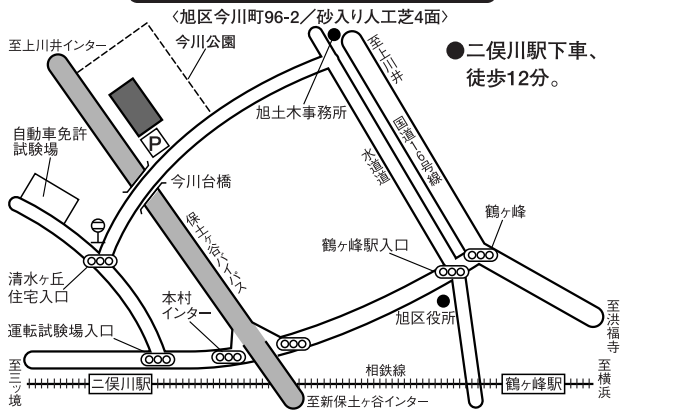

〈中区本牧三之谷59-1/砂入り人工芝8面〉

●根岸駅よりバス「本牧市民公園前」下車。

都田公園市営テニスコート

〈都筑区二の丸14-45/砂入り人工芝5面〉

●中山駅北口または市が尾駅より305系統バス「川和中前」下車。
●川和町駅より徒歩15分。

新横浜公園市営テニスコート

〈港北区小机町3300/ハードコート10面〉

●小机駅より徒歩10分、新横浜駅より徒歩20分

長坂谷公園市営テニスコート

〈緑区寺山町745-1/砂入り人工芝9面〉

●中山駅または鶴ヶ峰駅より相鉄13系統バス「境」下車。
●中山駅より徒歩25分。

潮田公園市営テニスコート

〈鶴見区向井町2-71-1/砂入り人工芝3面〉

●鶴見駅東口よりバス「向井町1丁目」、「向井町2丁目」下車。

入船公園市営テニスコート

〈鶴見区弁天町3-1/砂入り人工芝4面〉

●浅野駅下車、徒歩5分。

今川公園市営テニスコート

〈旭区今川町96-2/砂入り人工芝4面〉

●二俣川駅下車、徒歩12分。

清水ヶ丘公園市営テニスコート

〈南区清水ヶ丘87-2/砂入り人工芝6面〉

●井土ヶ谷駅下車、徒歩15分。または南太田駅下車、徒歩17分。

三ツ沢公園市営テニスコート

〈神奈川県三ツ沢西町3-1〉

- 横浜駅西口より34系統バス「三ツ沢総合グランド入口」下車。
- ①(砂入り人工芝8面) No.1~8 至港北インター 至新横浜
- ②(砂入り人工芝6面) No.9~14
- ③(砂入り人工芝4面) No.15~18

瀬谷本郷公園市営テニスコート

〈瀬谷区本郷1-70-3/砂入り人工芝6面〉

- 瀬谷駅北口より徒歩(順路一例)15分。
- 車の場合は必ず、境川沿いの管理道路(←のルート)を使用してください。