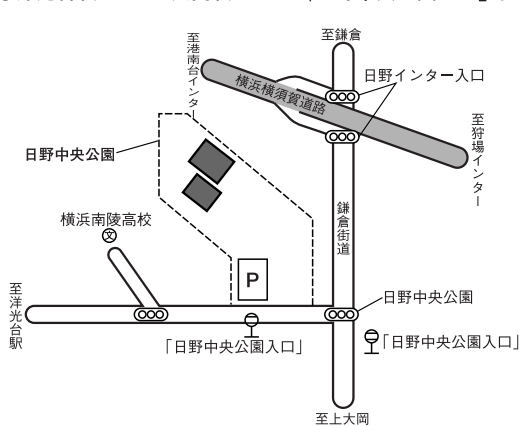

〈神奈川県三ツ沢西町3-1〉

- 横浜駅西口より34系統バス「三ツ沢総合グランド入口」下車。
- ①(砂入り人工芝8面) No.1~8 至港北インター 至新横浜
- ②(砂入り人工芝6面) No.9~14
- ③(砂入り人工芝4面) No.15~18

瀬谷本郷公園市営テニスコート

〈瀬谷区本郷1-70-3/砂入り人工芝6面〉

- 瀬谷駅北口より徒歩(順路一例)15分。
- 車の場合は必ず、境川沿いの管理道路(←のルート)を使用してください。

岡村公園市営テニスコート

〈磯子区岡村2-17-1/砂入り人工芝6面〉

- 磯子駅より9系統バス「天神前」下車、徒歩7分。
- 上大岡駅より京急バス上7系統「岡村梅林入口」下車、徒歩3分。

長浜公園市営テニスコート

〈金沢区長浜106-6他/砂入り人工芝6面〉

- 京急富岡駅下車、徒歩12分。

富岡西公園市営テニスコート

〈金沢区富岡西6-3/砂入り人工芝4面〉

- 京急富岡駅下車、徒歩12分。

日野中央公園市営テニスコート

〈港南区日野中央2-2-1/砂入り人工芝4面〉

- 洋光台駅または上大岡駅よりバス「日野中央公園入口」下車。

東俣野中央公園市営テニスコート

〈戸塚区東俣野町864/砂入り人工芝4面〉

- 戸塚駅西口バスセンターより神奈川中央バス「藤沢行」で、「影取」下車、徒歩12分。
- 車の場合、「原宿」交差点を過ぎてから5番目の信号を右折。

※車の場合、左手に「ENEOSガソリンスタンド」を見たら、早めに右折合図を出すこと。