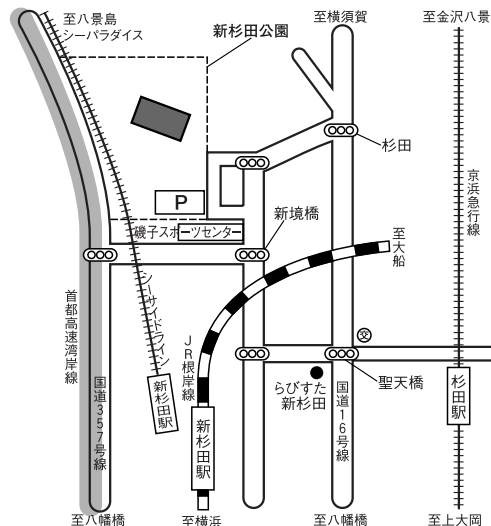

会場案内図 (順不同)

凡例

-  テニスコート
-  駐車場 (有料)
-  公園
-  学校
-  交番
-  自動車専用道路
-  バス停 (停留所名)
-  信号機 (交差点名)

※試合の有無、その他コートへの電話連絡はご遠慮願います。

山手公園市営テニスコート

〈中区山手町230/砂入り人工芝6面〉

●石川町駅南口より徒歩15分。※フェリス女学院を目標に来てください。

本牧市民公園市営テニスコート

岡村公園市営テニスコート

〈磯子区岡村2-17-1/砂入り人工芝6面〉

- 磯子駅より9系統バス「天神前」下車、徒歩7分。
- 上大岡駅より京急バス上7系統「岡村梅林入口」下車、徒歩3分。

長浜公園市営テニスコート

〈金沢区長浜106-6他/砂入り人工芝6面〉

- 京急富岡駅下車、徒歩12分。

富岡西公園市営テニスコート

〈金沢区富岡西6-3/砂入り人工芝4面〉

- 京急富岡駅下車、徒歩12分。

日野中央公園市営テニスコート

〈港南区日野中央2-2-1/砂入り人工芝4面〉

- 洋光台駅または上大岡駅よりバス「日野中央公園入口」下車。

東俣野中央公園市営テニスコート

〈戸塚区東俣野町864/砂入り人工芝4面〉

- 戸塚駅西口バスセンターより神奈川中央バス「藤沢行」で、「影取」下車、徒歩12分。
- 車の場合、「原宿」交差点を過ぎてから5番目の信号を右折。

※車の場合、左手に「ENEOSガソリンスタンド」を見たら、早めに右折合図を出すこと。

新杉田公園市営テニスコート

〈磯子区杉田5-32/砂入り人工芝4面〉

- JR新杉田駅下車、徒歩13分。または京急杉田駅下車、徒歩20分。

金井公園市営テニスコート

〈栄区金井町315-2/砂入り人工芝4面〉

- 大船駅西口より神奈川中央バス6系統「戸塚バスセンター行」で、「辻前」下車10分。
- 戸塚駅東口より江ノ電バス「飯島団地行」で、「ネコス工業前」下車10分。