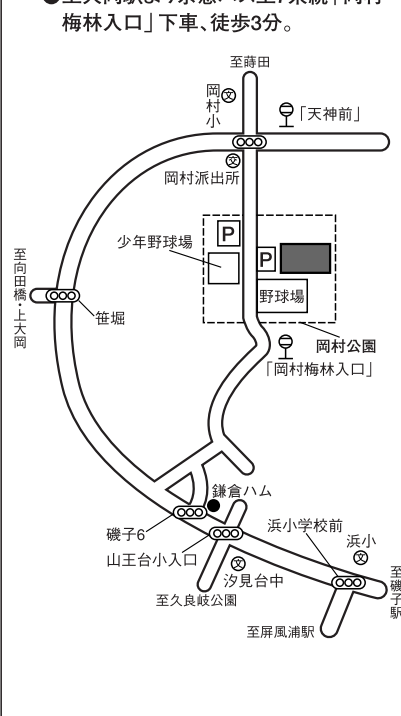

会場案内図 (順不同)

凡例

-  テニスコート
-  駐車場 (有料)
-  公園
-  学校
-  交番
-  自動車専用道路
-  バス停 (停留所名)
-  信号機 (交差点名)

※試合の有無、その他コートへの電話連絡はご遠慮願います。

山手公園市営テニスコート

〈中区山手町230/砂入り人工芝6面〉

●石川町駅南口より徒歩15分。※フェリス女学院を目標に来てください。

本牧市民公園市営テニスコート

〈神奈川県三ツ沢西町3-1〉

- 横浜駅西口より34系統バス「三ツ沢総合グランド入口」下車。
- ①(砂入り人工芝8面) No.1~8 至港北インター 至新横浜
- ②(砂入り人工芝6面) No.9~14
- ③(砂入り人工芝4面) No.15~18

瀬谷本郷公園市営テニスコート

〈瀬谷区本郷1-70-3/砂入り人工芝6面〉

- 瀬谷駅北口より徒歩(順路一例)15分。
- 車の場合は必ず、境川沿いの管理道路(←のルート)を使用してください。

岡村公園市営テニスコート

〈磯子区岡村2-17-1/砂入り人工芝6面〉

- 磯子駅より9系統バス「天神前」下車、徒歩7分。
- 上大岡駅より京急バス上7系統「岡村梅林入口」下車、徒歩3分。

長浜公園市営テニスコート

〈金沢区長浜106-6他/砂入り人工芝6面〉

- 京急富岡駅下車、徒歩12分。

富岡西公園市営テニスコート

〈金沢区富岡西6-3/砂入り人工芝4面〉

- 京急富岡駅下車、徒歩12分。

日野中央公園市営テニスコート

〈港南区日野中央2-2-1/砂入り人工芝4面〉

- 洋光台駅または上大岡駅よりバス「日野中央公園入口」下車。

東俣野中央公園市営テニスコート

〈戸塚区東俣野町864/砂入り人工芝4面〉

- 戸塚駅西口バスセンターより神奈川中央バス「藤沢行」で、「影取」下車、徒歩12分。
- 車の場合、「原宿」交差点を過ぎてから5番目の信号を右折。

※車の場合、左手に「ENEOSガソリンスタンド」を見たら、早めに右折合図を出すこと。