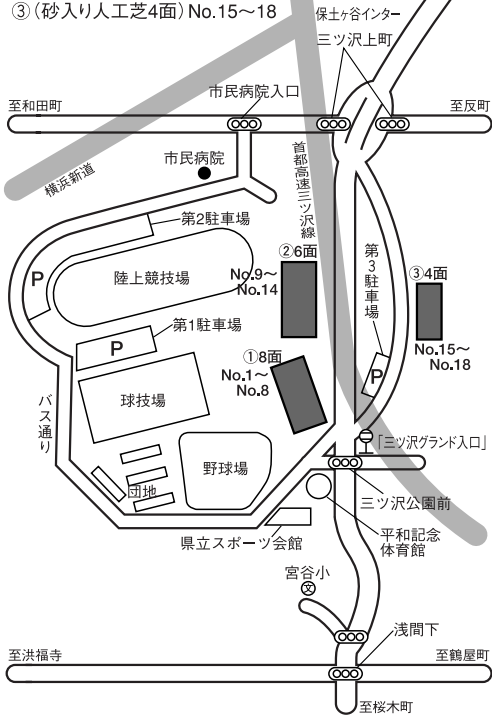

会場案内図 (順不同)

凡例

-  テニスコート
-  駐車場 (有料)
-  公園
-  学校
-  交番
-  自動車専用道路
-  バス停 (停留所名)
-  信号機 (交差点名)

※試合の有無、その他コートへの電話連絡はご遠慮願います。

山手公園市営テニスコート

〈中区山手町230/砂入り人工芝6面〉

●石川町駅南口より徒歩15分。※フェリス女学院を目標に来てください。

本牧市民公園市営テニスコート

●浅野駅下車、徒歩5分。

今川公園市営テニスコート

〈旭区今川町96-2/砂入り人工芝4面〉

●二俣川駅下車、徒歩12分。

清水ヶ丘公園市営テニスコート

〈南区清水ヶ丘87-2/砂入り人工芝6面〉

●井土ヶ谷駅下車、徒歩15分。または南太田駅下車、徒歩17分。

三ツ沢公園市営テニスコート

〈神奈川県三ツ沢西町3-1〉

- 横浜駅西口より34系統バス「三ツ沢総合グランド入口」下車。
- ①(砂入り人工芝8面) No.1~8 至港北インター 至新横浜
- ②(砂入り人工芝6面) No.9~14
- ③(砂入り人工芝4面) No.15~18

瀬谷本郷公園市営テニスコート

〈瀬谷区本郷1-70-3/砂入り人工芝6面〉

- 瀬谷駅北口より徒歩(順路一例)15分。
- 車の場合は必ず、境川沿いの管理道路(←のルート)を使用してください。