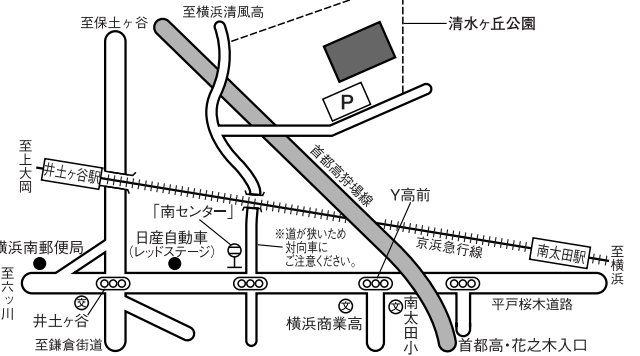

●浅野駅下車、徒歩5分。

今川公園市営テニスコート

〈旭区今川町96-2/砂入り人工芝4面〉

●二俣川駅下車、徒歩12分。

清水ヶ丘公園市営テニスコート

〈南区清水ヶ丘87-2/砂入り人工芝6面〉

●井土ヶ谷駅下車、徒歩15分。または南太田駅下車、徒歩17分。

三ツ沢公園市営テニスコート

〈神奈川県三ツ沢西町3-1〉

- 横浜駅西口より34系統バス「三ツ沢総合グランド入口」下車。
- ①(砂入り人工芝8面) No.1~8 至港北インター 至新横浜
- ②(砂入り人工芝6面) No.9~14
- ③(砂入り人工芝4面) No.15~18

瀬谷本郷公園市営テニスコート

〈瀬谷区本郷1-70-3/砂入り人工芝6面〉

- 瀬谷駅北口より徒歩(順路一例)15分。
- 車の場合は必ず、境川沿いの管理道路(←のルート)を使用してください。