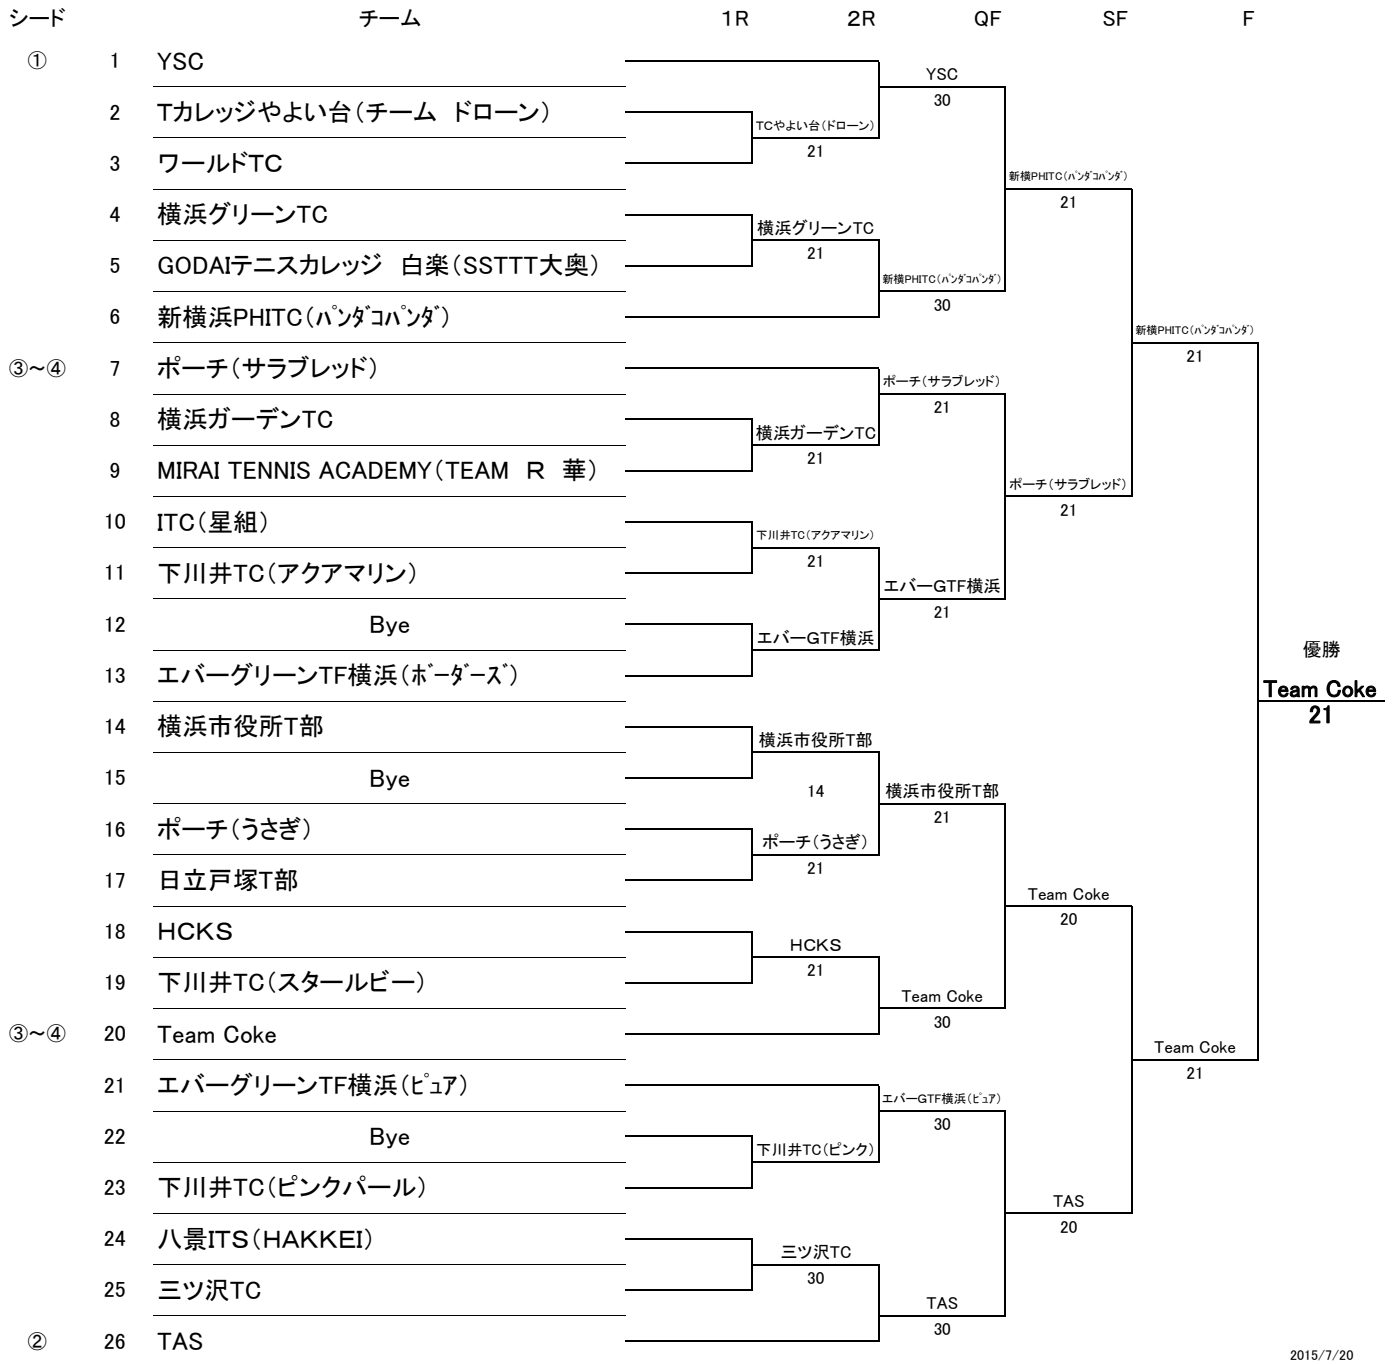

# 一般女子の部

2015/7/20

## シード順位

- ① 1 YSC
- ② 26 TAS
- ③~④ 7 ポーチ(サラブレッド)
- ③~④ 20 Team Coke