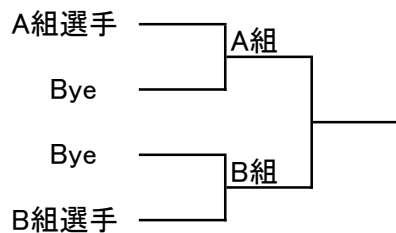

## ★日程表の見方のご注意

2Rで同番号が重複している場合は、対戦相手が2R同志の対戦の場合は早い方の集合時間になります。  
また、対戦相手が1Rの勝者と対戦する場合は、遅い集合時間となりますので、ご注意願います。

例)

A,B組の選手は早い時間の集合時間となります。

B,C組の対戦後にA組が対戦しますので、遅い時間となります。